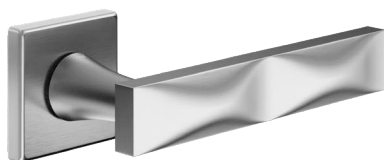

sike 02

Design: Karim Rashid
Ottone - Brass

set maniglia su rosetta door handle set on rose		SK13	SK13P	SK13Y	SK13T	Qty.	
 	 40 - 68 spessore porta door thickness	senza bocchetta without escutcheon	con bocchetta patent with patent escutcheon	con bocchetta yale with yale escutcheon	con nottolino with turn & release RDN14+A ∅ 6		
Cromo lucido Polished chrome	OC	157,55	166,75	166,75	184,75	1 12	
	Cromo satinato Satin chrome	OCS	157,55	166,75	166,75		184,75
	Oro antico satinato Antique satin gold	PVD-SG new forte®	203,60	222,70	222,70		249,50
	Grafite satinato Satin graphite	PGS new forte®	203,60	222,70	222,70		249,50
maniglia per finestra window handle		SK25	SK25TS			Qty.	
	  dk DND 4 scatti / turns ∅ 7x40		 dk VIS TS 4 scatti / turns ∅ 7x40				
Cromo satinato Satin chrome	OC	111,70	130,75			2 20	
	Antracite Anthracite	OCS	111,70	130,75			
	Bianco White	PVD-SG new forte®	137,00	156,00			
	Nero Black	PGS new forte®	137,00	156,00			

A richiesta sistema con rosetta 52x10 mm - On request system with 52x10 mm rose