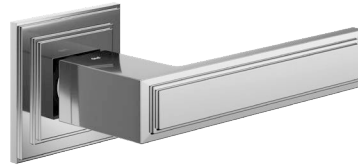

Design: Dnd technical division
Ottone - Brass

set maniglia su rosetta door handle set on rose		GI19	GI19P	GI19Y	GI19T	Qty.	
 sistema system 8 53	 18 - 63 spessore porta door thickness	senza bocchetta without escutcheon 	con bocchetta patent with patent escutcheon 	con bocchetta yale with yale escutcheon 	con nottolino with turn & release RDN33+A ∅ 6 		
finiture / finishes	Bronzo satinato opaco Matt satin bronze	OGH	150,90	188,80	188,80	220,65	1/12
	Cromo lucido Polished chrome	OC new	150,90	188,80	188,80	220,65	
	Cromo satinato Satin chrome	OCS new	150,90	188,80	188,80	220,65	
	Oro antico lucido Antique bright gold	PVD-BG forte®	186,45	233,75	233,75	274,55	
	Oro antico satinato Antique satin gold	PVD-SG forte®	186,45	233,75	233,75	274,55	
	Nickel lucido Bright nickel	PVN new forte®	186,45	233,75	233,75	274,55	
	Grafite satinato Satin graphite	PGS forte®	186,45	233,75	233,75	274,55	
set maniglia su placca door handle set on plate		GI10	GI10P	GI10Y	GI10T	Qty.	
 9 54 300	 16 - 61 spessore porta door thickness	senza foro without hole 	con foro patent with patent hole 	con foro yale with yale hole 	con nottolino with turn & release NODN30 ∅ 6 		
finiture / finishes	Bronzo satinato opaco Matt satin bronze	OGH	190,05	190,05	190,05	218,55	1/10
	Cromo lucido Polished chrome	OC new	190,05	190,05	190,05	218,55	
	Cromo satinato Satin chrome	OCS new	190,05	190,05	190,05	218,55	
	Oro antico lucido Antique bright gold	PVD-BG forte®	244,00	244,00	244,00	290,05	
	Oro antico satinato Antique satin gold	PVD-SG forte®	244,00	244,00	244,00	290,05	
	Nickel lucido Bright nickel	PVN new forte®	244,00	244,00	244,00	290,05	
	Grafite satinato Satin graphite	PGS forte®	244,00	244,00	244,00	290,05