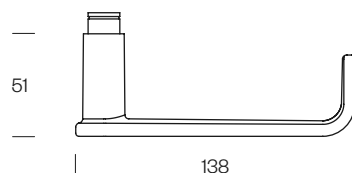

set maniglia su rosetta door handle set on rose		SA12	SA12P	SA12Y	SA12T	Qty.	
 sistema system 7 50	 22 - 68 spessore porta door thickness	senza bocchetta without escutcheon 	con bocchetta patent with patent escutcheon 	con bocchetta yale with yale escutcheon 	con nottolino with turn & release RDN25+A ∅ 6 		
finiture / finishes	Cromo satinato Satin chrome	OCS	113,35	122,30	122,30	139,90	1 12
	Nero Black	ONO	124,20	134,20	134,20	152,50	
	Oro antico satinato Antique satin gold	PVD-SG forte*	148,35	167,40	167,40	193,65	
	Rame satinato Satin copper	PVD-SCB forte*	148,35	167,40	167,40	193,65	
	Grafite satinato Satin graphite	PGS forte*	148,35	167,40	167,40	193,65	
	Inox satinato Satin steel	PVX forte*	148,35	167,40	167,40	193,65	
set maniglia su rosetta door handle set on rose		SA40	SA40P	SA40Y	SA40T	Qty.	
 sistema system 4 50	 24 - 72 spessore porta door thickness	senza bocchetta without escutcheon 	con bocchetta patent with patent escutcheon 	con bocchetta yale with yale escutcheon 	con nottolino with turn & release RDN20+A ∅ 6 		
finiture / finishes	Cromo satinato Satin chrome	OCS	127,25	137,60	137,60	157,75	1 12
	Nero Black	ONO	137,90	149,45	149,45	170,45	
	Oro antico satinato Antique satin gold	PVD-SG forte*	161,60	183,55	183,55	212,85	
	Rame satinato Satin copper	PVD-SCB forte*	161,60	183,55	183,55	212,85	
	Grafite satinato Satin graphite	PGS forte*	161,60	183,55	183,55	212,85	
	Inox satinato Satin steel	PVX forte*	161,60	183,55	183,55	212,85	
maniglia per finestra window handle		SA22V	SA22TS			Qty.	
 64 75 64 9 31 9 31	 dk VIS 4 scatti / turns ∅ 7x40	 dk VIS TS 4 scatti / turns ∅ 7x40					
finiture / finishes	Cromo satinato Satin chrome	OCS	84,00	103,00			2 20
	Nero Black	ONO	91,05	110,00			
	Oro antico satinato Antique satin gold	PVD-SG forte*	109,65	127,55			
	Rame satinato Satin copper	PVD-SCB forte*	109,65	127,55			
	Grafite satinato Satin graphite	PGS forte*	109,65	127,55			
	Inox satinato Satin steel	PVX forte*	109,65	127,55			

DK VIS 8 scatti su richiesta e fornito separatamente - On demand DK VIS 8 turns. Supplied separately