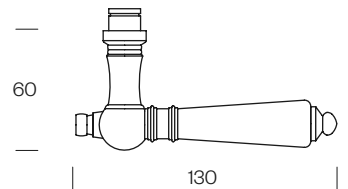

Design: Dnd technical division
Ottone - Brass

set maniglia su rosetta door handle set on rose		362/12	362/12P	362/12Y	362/12T	Qty.
VIS sistema system	32 - 64 spessore porta door thickness	senza bocchetta without escutcheon	con bocchetta patent with patent escutcheon	con bocchetta yale with yale escutcheon	con nottolino with turn & release 2402+A ∅ 6	
finiture / finishes	Lucido Polished	OLV	65,75	73,75	73,75	89,95
	Bronzo satinato opaco Matt satin bronze	OGH	65,75	73,75	73,75	89,95
	Anticato Antique finish	AF	65,75	73,75	73,75	89,95
	Cromo satinato Satin chrome	OCS	70,55	81,95	81,95	101,25
	Ferro anticato Antique iron	FAN	70,55	81,95	81,95	101,25
						1 20
set maniglia su placca door handle set on plate		360	360P	360Y	360T	Qty.
	26 - 58 spessore porta door thickness	senza foro without hole	con foro patent with patent hole	con foro yale with yale hole	con nottolino with turn & release 2279 ∅ 6	
finiture / finishes	Lucido Polished	OLV	86,80	86,80	86,80	107,90
	Bronzo satinato opaco Matt satin bronze	OGH	86,80	86,80	86,80	107,90
	Anticato Antique finish	AF	86,80	86,80	86,80	107,90
	Cromo satinato Satin chrome	OCS	98,05	98,05	98,05	119,15
	Ferro anticato Antique iron	FAN	98,05	98,05	98,05	119,15
						1 20
maniglia per finestra window handle		363V	363TS	394	395	Qty.
	VIS dk VIS 4 scatti / turns ∅ 7x40	VIS dk VIS TS 4 scatti / turns ∅ 7x40	cremonese con meccanismo window handle with mechanism	martellina senza meccanismo window handle without mechanism		
finiture / finishes	Lucido Polished	OLV	43,60	63,85	53,80	53,80
	Bronzo satinato lucido Bright satin bronze	OGH	43,60	63,85	53,80	53,80
	Anticato Antique finish	AF	43,60	63,85	53,80	53,80
	Cromo satinato Satin chrome	OCS	47,05	67,25	56,30	56,30
	Ferro anticato Antique iron	FAN	47,05	67,25	56,30	56,30
						2 30

DK VIS 8 scatti su richiesta e fornito separatamente - On demand DK VIS 8 turns. Supplied separately