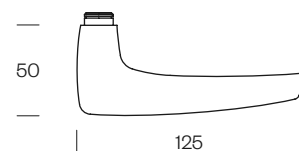

set maniglia su rosetta door handle set on rose		LI12	LI12P	LI12Y	LI12T	Qty.	
    38 - 68 spessore porta door thickness	senza bocchetta without escutcheon	 con bocchetta patent with patent escutcheon	 con bocchetta yale with yale escutcheon	 con nottolino with turn & release RDN08+A ☒ 6			
finiture / finishes	Bronzo satinato opaco Matt satin bronze	OGH	93,85	101,65	101,65	120,80	1/12
	Cromo lucido Polished chrome	OC	93,85	101,65	101,65	120,80	
	Cromo satinato Satin chrome	OCS	93,85	101,65	101,65	120,80	
	Oro antico lucido Antique bright gold	PVD-BG forte®	130,25	146,30	146,30	176,15	
	Oro antico satinato Antique satin gold	PVD-SG forte®	130,25	146,30	146,30	176,15	
set maniglia su rosetta door handle set on rose		LI40	LI40P	LI40Y	LI40T	Qty.	
    42 - 72 spessore porta door thickness	senza bocchetta without escutcheon	 con bocchetta patent with patent escutcheon	 con bocchetta yale with yale escutcheon	 con nottolino with turn & release RDN44+A ☒ 6			
finiture / finishes	Bronzo satinato opaco Matt satin bronze	OGH	107,10	115,10	115,10	135,15	1/12
	Cromo lucido Polished chrome	OC	107,10	115,10	115,10	135,15	
	Cromo satinato Satin chrome	OCS	107,10	115,10	115,10	135,15	
	Oro antico lucido Antique bright gold	PVD-BG forte®	144,35	160,70	160,70	190,55	
	Oro antico satinato Antique satin gold	PVD-SG forte®	144,35	160,70	160,70	190,55	
set maniglia per porta door handle set		LI10	LI10P	LI10Y	LI10T	Qty.	
  30 - 60 spessore porta door thickness	senza foro without hole	 con foro patent with patent hole	 con foro yale with yale hole	 con nottolino with turn & release NODN1 ☒ 6			
finiture / finishes	Bronzo satinato opaco Matt satin bronze	OGH	168,35	168,35	168,35	189,40	1/10
	Cromo lucido Polished chrome	OC	168,35	168,35	168,35	189,40	
	Cromo satinato Satin chrome	OCS	168,35	168,35	168,35	189,40	
	Oro antico lucido Antique bright gold	PVD-BG forte®	223,80	223,80	223,80	250,00	
	Oro antico satinato Antique satin gold	PVD-SG forte®	223,80	223,80	223,80	250,00