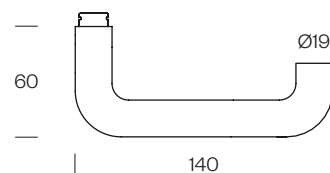

S50

Design: Dnd technical division
Acciaio inox AISI 316 - Stainless steel AISI 316

set maniglia su rosetta door handle set on rose		S50/12	S50/12P	S50/12Y	S50/12T	Qty.
      15 - 70 spessore porta door thickness	senza bocchetta without escutcheon	 con bocchetta patent with patent escutcheon	 con bocchetta yale with yale escutcheon	 con nottolino with turn & release 2403X+A 6		
Acciaio AISI 316 satinato AISI 316 satin steel	S316	37,15	47,80	47,80	67,55	
finiture / finishes						1 20
maniglia per finestra window handle		S55				Qty.
  dk 4 scatti / turns 7x40						
Acciaio AISI 316 satinato AISI 316 satin steel	S316	28,00				
finiture / finishes						2 30

A richiesta sistema con rosetta 30x60 mm - On request system with 30x60mm rose