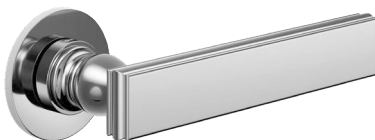

lucrezia

Design: Marco Pisati
Ottone - Brass

141

set maniglia su rosetta door handle set on rose		LT40	LT40P	LT40Y	LT40T	Qty.	
 	 45 - 72 spessore porta door thickness	senza bocchetta without escutcheon	con bocchetta patent with patent escutcheon	con bocchetta yale with yale escutcheon	con nottolino with turn & release RDN31+A ☑ 6		
finiture / finishes	Bronzo satinato opaco Matt satin bronze	OGH	185,70	194,50	194,50	227,25	1 12
	Cromo lucido Polished chrome	OC new	185,70	194,50	194,50	227,25	
	Cromo satinato Satin chrome	OCS new	185,70	194,50	194,50	227,25	
	Oro antico lucido Antique bright gold	PVD-BG forte®	230,95	247,80	247,80	291,75	
	Oro antico satinato Antique satin gold	PVD-SG forte®	230,95	247,80	247,80	291,75	
	Nickel lucido Bright nickel	PVN new forte®	230,95	247,80	247,80	291,75	
	Grafite satinato Satin graphite	PGS forte®	230,95	247,80	247,80	291,75	
maniglia per finestra window handle		LT30V	LT30TS			Qty.	
	  dk VIS 4 scatti / turns ☑ 7x40		 dk VIS TS 4 scatti / turns ☑ 7x40				
finiture / finishes	Bronzo satinato opaco Matt satin bronze	OGH	104,85	123,85			2 20
	Cromo lucido Polished chrome	OC new	104,85	123,85			
	Cromo satinato Satin chrome	OCS new	104,85	123,85			
	Oro antico lucido Antique bright gold	PVD-BG forte®	131,50	149,95			
	Oro antico satinato Antique satin gold	PVD-SG forte®	131,50	149,95			
	Nickel lucido Bright nickel	PVN new forte®	131,50	149,95			
	Grafite satinato Satin graphite	PGS forte®	131,50	149,95			

DK VIS 8 scatti su richiesta e fornito separatamente - On demand DK VIS 8 turns. Supplied separately

Maniglione a pagina 179 - Pull handle on page 179