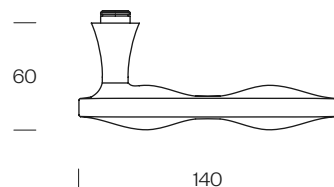

sike 02

Design: Karim Rashid
Ottone - Brass

set maniglia su rosetta door handle set on rose		SK13	SK13P	SK13Y	SK13T	Qty.	
 	 40 - 68 spessore porta door thickness	senza bocchetta without escutcheon	con bocchetta patent with patent escutcheon	con bocchetta yale with yale escutcheon	con nottolino with turn & release RDN14+A ∅ 6		
Cromo lucido Polished chrome	OC	157,55	166,75	166,75	184,75	1 12	
	Cromo satinato Satin chrome	OCS	157,55	166,75	166,75		184,75
	Oro antico satinato Antique satin gold	PVD-SG new forte®	203,60	222,70	222,70		249,50
	Grafite satinato Satin graphite	PGS new forte®	203,60	222,70	222,70		249,50
maniglia per finestra window handle		SK25	SK25TS			Qty.	
	  dk DND 4 scatti / turns ∅ 7x40		 dk VIS TS 4 scatti / turns ∅ 7x40				
Cromo satinato Satin chrome	OC	111,70	130,75			2 20	
	Antracite Anthracite	OCS	111,70	130,75			
	Bianco White	PVD-SG new forte®	137,00	156,00			
	Nero Black	PGS new forte®	137,00	156,00			

A richiesta sistema con rosetta 52x10 mm - On request system with 52x10 mm rose