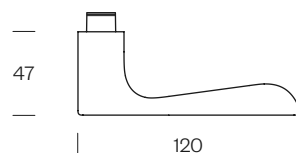

drop

Design: Cino Zucchi
Ottone - Brass

set maniglia su rosetta door handle set on rose		DP40	DP40P	DP40Y	DP40T	Qty.
  sistema system 4 | 50	 33 - 75 spessore porta door thickness	senza bocchetta without escutcheon	con bocchetta patent with patent escutcheon	con bocchetta yale with yale escutcheon	con nottolino with turn & release RDN20+A ☒ 6	
finiture/finishes	Cromo satinato Satin chrome	OCS	117,10	127,55	127,55	148,25
	Oro antico satinato Antique satin gold	PVD-SG forte®	152,65	173,10	173,10	203,30
	Rame satinato Satin copper	PVD-SCB forte®	152,65	173,10	173,10	203,30
	Grafite satinato Satin graphite	PGS forte®	152,65	173,10	173,10	203,30
	Inox satinato Satin steel	PVX forte®	152,65	173,10	173,10	203,30
						1 12
set maniglia su rosetta door handle set on rose		DP80	DP80P	DP80Y	DP80T	Qty.
  sistema system 2 | 30	 39 - 81 spessore porta door thickness	senza bocchetta without escutcheon	con bocchetta patent with patent escutcheon	con bocchetta yale with yale escutcheon	con nottolino with turn & release 2413+A ☒ 6	
finiture/finishes	Cromo satinato Satin chrome	OCS	117,10	127,55	127,55	148,25
	Oro antico satinato Antique satin gold	PVD-SG forte®	152,65	173,10	173,10	203,30
	Rame satinato Satin copper	PVD-SCB forte®	152,65	173,10	173,10	203,30
	Grafite satinato Satin graphite	PGS forte®	152,65	173,10	173,10	203,30
	Inox satinato Satin steel	PVX forte®	152,65	173,10	173,10	203,30
						1 12
maniglia per finestra window handle		DP22V	DP22TS	DP22U		Qty.
  64 75 64 9 31 10 34	 dk VIS 4 scatti / turns ☒ 7x40	 dk VIS TS 4 scatti / turns ☒ 7x40	 dk Unico 8 scatti / turns ☒ 7x40			
finiture/finishes	Cromo satinato Satin chrome	OCS	72,75	92,15	72,75	
	Oro antico satinato Antique satin gold	PVD-SG forte®	97,90	117,00	97,90	
	Rame satinato Satin copper	PVD-SCB forte®	97,90	117,00	97,90	
	Grafite satinato Satin graphite	PGS forte®	97,90	117,00	97,90	
	Inox satinato Satin steel	PVX forte®	97,90	117,00	97,90	
						2 20

A richiesta sistema con rosetta 30x60 mm - On demand system with 30x60 mm rose
DK VIS 8 scatti su richiesta e fornito separatamente - On demand DK VIS 8 turns. Supplied separately