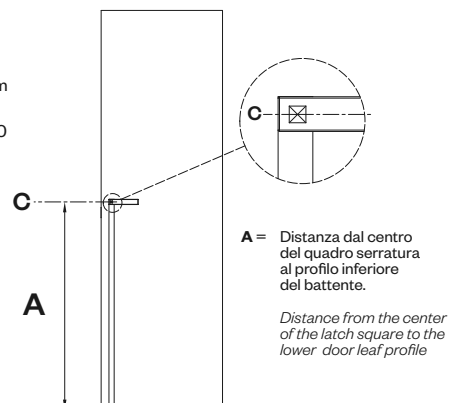

INDICAZIONI
PER IL FORO
DELLA MANIGLIA
SU TUTTE LE
PLACCHE (IN)FINITO.

INDICATIONS FOR
THE HANDLE HOLE
ON ALL THE
(IN)FINITO PLATES

INDICAZIONI PER MISURE PLACCA LUNGA

La misura standard (A) della placca lunga è di 1050 mm (da interesse ferro quadro maniglia).
Al momento dell'ordine confermare la versione da 1050 mm o comunicare necessità di misure diverse.
Max. 1200 mm.

INDICATIONS FOR THE LONG PLATE LENGTH

The standard length (A) of the long plate is 1050 mm (measuring from the square spindle center).
While placing the order kindly confirm the standard version of 1050 mm, if a different length is required it must be specified.
Max length 1200 mm.