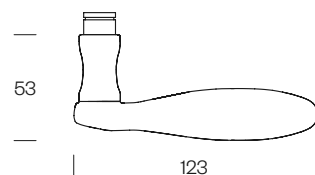

classic

Design: Dnd technical division
Ottone - Brass

set maniglia su rosetta door handle set on rose		571/12	571/12P	571/12Y	571/12T	Qty.	
sistema system		36 - 68 spessore porta door thickness	senza bocchetta without escutcheon	con bocchetta patent with patent escutcheon	con bocchetta yale with yale escutcheon	con nottolino with turn & release 2402+A ∇ 6	
finiture / finishes	Lucido Polished	OLV	56,85	65,40	65,40	82,35	1 20
	Satinato Satin	OS	56,85	65,40	65,40	82,35	
	Bronzato Antique bronze	AB	56,85	65,40	65,40	82,35	
	Bronzo satinato opaco Matt satin bronze	OGH	65,40	73,90	73,90	92,50	
set maniglia su rosetta door handle set on rose		571/B	571/BP	571/BY	571/BT	Qty.	
sistema system		30 - 62 spessore porta door thickness	senza bocchetta without escutcheon	con bocchetta patent with patent escutcheon	con bocchetta yale with yale escutcheon	con nottolino with turn & release 2286+A ∇ 6	
finiture / finishes	Lucido Polished	OLV	73,60	86,05	86,05	103,70	1 20
	Satinato Satin	OS	73,60	86,05	86,05	103,70	
	Bronzato Antique bronze	AB	73,60	86,05	86,05	103,70	
	Bronzo satinato opaco Matt satin bronze	OGH	81,35	94,80	94,80	114,40	
set maniglia su placca door handle set on plate		570	570P	570Y	570T	Qty.	
	30 - 62 spessore porta door thickness	senza foro without hole	con foro patent with patent hole	con foro yale with yale hole	con nottolino with turn & release 2279 ∇ 6		
finiture / finishes	Lucido Polished	OLV	87,40	87,40	87,40	108,50	1 20
	Satinato Satin	OS	87,40	87,40	87,40	108,50	
	Bronzato Antique bronze	AB	87,40	87,40	87,40	108,50	
	Bronzo satinato opaco Matt satin bronze	OGH	99,20	99,20	99,20	120,25	
maniglia per finestra window handle		574V	574TS	707C	708M	Qty.	
	dk VIS 4 scatti / turns ∇ 7x40		dk VIS TS 4 scatti / turns ∇ 7x40		cremonese con meccanismo window handle with mechanism	martellina con meccanismo window handle with mechanism	
finiture / finishes	Lucido Polished	OLV	38,00	59,20	43,95	43,95	2 30
	Satinato Satin	OS	38,00	59,20	43,95	43,95	
	Bronzato Antique bronze	AB	38,00	59,20	43,95	43,95	
	Bronzo satinato opaco Matt satin bronze	OGH	42,25	63,50	47,80	47,80	

A richiesta sistema con rosetta 30x60 mm - On demand system with 30x60 mm rose
DK VIS 8 scatti su richiesta e fornito separatamente - On demand DK VIS 8 turns. Supplied separately