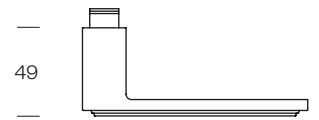

Design: Dnd technical division
Ottone - Brass

124

set maniglia su rosetta door handle set on rose		GI41	GI41P	GI41Y	GI41T	Qty.	
      26 - 71 spessore porta door thickness	senza bocchetta without escutcheon	con bocchetta patent with patent escutcheon	con bocchetta yale with yale escutcheon	con nottolino with turn & release RDN32+A ☑ 6			
finiture / finishes	Bronzo satinato opaco Matt satin bronze	OGH	128,80	144,70	144,70	176,55	1 12
	Cromo lucido Polished chrome	OC new	128,80	144,70	144,70	176,55	
	Cromo satinato Satin chrome	OCS new	128,80	144,70	144,70	176,55	
	Oro antico lucido Antique bright gold	PVD-BG forte®	164,95	190,15	190,15	230,95	
	Oro antico satinato Antique satin gold	PVD-SG forte®	164,95	190,15	190,15	230,95	
	Nickel lucido Bright nickel	PVN new forte®	164,95	190,15	190,15	230,95	
	Grafite satinato Satin graphite	PGS forte®	164,95	190,15	190,15	230,95	
maniglia per finestra window handle		GI25	GI25TS			Qty.	
    R dk DND 4 scatti / turns ☑ 7x40	 lock icon dk VIS TS 4 scatti / turns ☑ 7x40						
finiture / finishes	Bronzo satinato opaco Matt satin bronze	OGH	81,00	99,35			2 20
	Cromo lucido Polished chrome	OC new	81,00	99,35			
	Cromo satinato Satin chrome	OCS new	81,00	99,35			
	Oro antico lucido Antique bright gold	PVD-BG forte®	106,95	125,30			
	Oro antico satinato Antique satin gold	PVD-SG forte®	106,95	125,30			
	Nickel lucido Bright nickel	PVN new forte®	106,95	125,30			
	Grafite satinato Satin graphite	PGS forte®	106,95	125,30