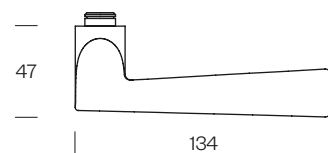

Design: Mauro Ronchi
Ottone - Brass

set maniglia su rosetta door handle set on rose		DO12	DO12P	DO12Y	DO12T	Qty.
sistema system 	29 - 58 spessore porta door thickness	senza bocchetta without escutcheon 	con bocchetta patent with patent escutcheon 	con bocchetta yale with yale escutcheon 	con nottolino with turn & release RDN08+A ∅ 6 	
finiture / finishes	Bronzo satinato opaco Matt satin bronze	OGH	94,35	102,10	102,10	120,55
	Cromo lucido Polished chrome	OC	94,35	102,10	102,10	120,55
	Cromo satinato Satin chrome	OCS	94,35	102,10	102,10	120,55
	Nickel satinato Satin nickel	ONS	98,85	108,15	108,15	129,75
	Oro antico lucido Antique bright gold	PVD-BG new forte®	128,60	148,00	148,00	180,00
	Oro antico satinato Antique satin gold	PVD-SG new forte®	128,60	148,00	148,00	180,00
1/12						
set maniglia su rosetta door handle set on rose		DO40	DO40P	DO40Y	DO40T	Qty.
sistema system 	33 - 62 spessore porta door thickness	senza bocchetta without escutcheon 	con bocchetta patent with patent escutcheon 	con bocchetta yale with yale escutcheon 	con nottolino with turn & release RDN44+A ∅ 6 	
finiture / finishes	Bronzo satinato opaco Matt satin bronze	OGH	107,30	117,00	117,00	137,90
	Cromo lucido Polished chrome	OC	107,30	117,00	117,00	137,90
	Cromo satinato Satin chrome	OCS	107,30	117,00	117,00	137,90
	Nickel satinato Satin nickel	ONS	113,10	123,60	123,60	147,10
	Oro antico lucido Antique bright gold	PVD-BG new forte®	142,60	163,00	163,00	198,00
	Oro antico satinato Antique satin gold	PVD-SG new forte®	142,60	163,00	163,00	198,00
1/12						
set maniglia su placca door handle set on plate		DO10	DO10P	DO10Y	DO10T	Qty.
	21 - 50 spessore porta door thickness	senza foro without hole 	con foro patent with patent hole 	con foro yale with yale hole 	con nottolino with turn & release NODN1 ∅ 6 	
finiture / finishes	Bronzo satinato opaco Matt satin bronze	OGH	166,75	166,75	166,75	187,85
	Cromo lucido Polished chrome	OC	166,75	166,75	166,75	187,85
	Cromo satinato Satin chrome	OCS	166,75	166,75	166,75	187,85
	Nickel satinato Satin nickel	ONS	182,05	182,05	182,05	203,10
	Oro antico lucido Antique bright gold	PVD-BG new forte®	222,00	222,00	222,00	258,00
	Oro antico satinato Antique satin gold	PVD-SG new forte®	222,00	222,00	222,00	258,00
1/10						
maniglia per finestra window handle		DO22V	DO22TS			Qty.
		dk VIS 4 scatti / turns ∅ 7x40	dk VIS TS 4 scatti / turns ∅ 7x40			
finiture / finishes	Bronzo satinato opaco Matt satin bronze	OGH	66,50	85,75		
	Cromo lucido Polished chrome	OC	66,50	85,75		
	Cromo satinato Satin chrome	OCS	66,50	85,75		
	Nickel satinato Satin nickel	ONS	69,60	88,95		
	Oro antico lucido Antique bright gold	PVD-BG new forte®	89,50	110,80		
	Oro antico satinato Antique satin gold	PVD-SG new forte®	89,50	110,80		
2/20						

A richiesta sistema con rosetta 52x10 mm e sistema con rosetta 30x60 mm - On request system with 52x10 mm rose and system with 30x60 mm rose
DK VIS 8 scatti su richiesta e fornito separatamente - On demand DK VIS 8 turns. Supplied separately