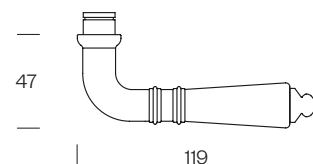

Design: Dnd technical division
Ottone - Brass

set maniglia su rosetta door handle set on rose		391/12	391/12P	391/12Y	391/12T	Qty.
sistema system 	36 - 57 spessore porta door thickness	senza bocchetta without escutcheon 	con bocchetta patent with patent escutcheon 	con bocchetta yale with yale escutcheon 	con nottolino with turn & release 2402+A ∇ 6 	
finiture / finishes	Lucido Polished	OLV	60,40	69,75	69,75	88,45
	Satinato Satin	OS	60,40	69,75	69,75	88,45
	Bronzato Antique bronze	AB	60,40	69,75	69,75	88,45
	Anticato Antique finish	AF	60,40	69,75	69,75	88,45
	Cromo lucido Polished chrome	OC	68,20	79,00	79,00	101,15
	Cromo satinato Satin chrome	OCS	68,20	79,00	79,00	101,15
	Nickel lucido Polished nickel	ONV	68,20	79,00	79,00	101,15
Ferro anticato Antique iron	FAN	68,20	79,00	79,00	101,15	
						1/20
set maniglia su placca door handle set on plate		390	390P	390Y	390T	Qty.
	30 - 51 spessore porta door thickness	senza foro without hole 	con foro patent with patent hole 	con foro yale with yale hole 	con nottolino with turn & release 2279 ∇ 6 	
finiture / finishes	Lucido Polished	OLV	84,70	84,70	84,70	107,90
	Satinato Satin	OS	84,70	84,70	84,70	107,90
	Bronzato Antique bronze	AB	84,70	84,70	84,70	107,90
	Anticato Antique finish	AF	84,70	84,70	84,70	107,90
	Cromo lucido Polished chrome	OC	97,80	97,80	97,80	120,90
	Cromo satinato Satin chrome	OCS	97,80	97,80	97,80	120,90
	Nickel lucido Polished nickel	ONV	97,80	97,80	97,80	120,90
Ferro anticato Antique iron	FAN	97,80	97,80	97,80	120,90	
						1/20
maniglia per finestra window handle		396V	396TS	394	395	Qty.
	dk VIS 4 scatti / turns ∇ 7x40 	dk VIS TS 4 scatti / turns ∇ 7x40 	cremonese con meccanismo window handle with mechanism 	martellina senza meccanismo window handle without mechanism 		
finiture / finishes	Lucido Polished	OLV	43,85	62,85	59,20	59,20
	Satinato Satin	OS	43,85	62,85	59,20	59,20
	Bronzato Antique bronze	AB	43,85	62,85	59,20	59,20
	Anticato Antique finish	AF	43,85	62,85	59,20	59,20
	Cromo lucido Polished chrome	OC	47,50	66,50	61,95	61,95
	Cromo satinato Satin chrome	OCS	47,50	66,50	61,95	61,95
	Nickel lucido Polished nickel	ONV	47,50	66,50	61,95	61,95
Ferro anticato Antique iron	FAN	47,50	66,50	61,95	61,95	
						2/30

A richiesta sistema con rosetta 30x60 mm - On request system with 30x60 mm rose
DK VIS 8 scatti su richiesta e fornito separatamente - On demand DK VIS 8 turns. Supplied separately

Maniglione a pagina 167 - Pull handle on page 167