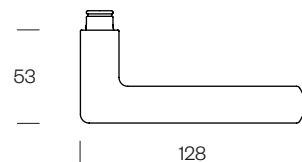

luce p

Design: Dnd technical division
Zama - Zamak

set maniglia su rosetta door handle set on rose		LP12	LP12P	LP12Y	LP12T	Qty.	
	30 - 58 spessore porta door thickness	senza bocchetta without escutcheon	con bocchetta patent with patent escutcheon	con bocchetta yale with yale escutcheon	con nottolino with turn & release RDN22+A ∅ 6		
finiture / finishes	Cromo satinato Satin chrome	ZCS	44,25	51,30	51,30	61,30	1 20
	Antracite Anthracite	ZAN	51,30	58,30	58,30	68,40	
	Bianco White	ZBN	51,30	58,30	58,30	68,40	
	Nero Black	ZNE	51,30	58,30	58,30	68,40	
	Ottonato satinato Satin brass color	ZOS	55,00	62,60	62,60	73,25	
	Bronzo satinato opaco Matt satin bronze	ZGH	55,00	62,60	62,60	73,25	
	Cromo lucido Polished chrome	ZC	55,00	62,60	62,60	73,25	
	Nickel satinato Satin nickel	ZNS	55,00	62,60	62,60	73,25	
set maniglia su rosetta door handle set on rose		LP40	LP40P	LP40Y	LP40T	Qty.	
	34 - 62 spessore porta door thickness	senza bocchetta without escutcheon	con bocchetta patent with patent escutcheon	con bocchetta yale with yale escutcheon	con nottolino with turn & release RDN47+A ∅ 6		
finiture / finishes	Cromo satinato Satin chrome	ZCS	57,05	66,85	66,85	78,20	1 20
	Antracite Anthracite	ZAN	64,10	74,00	74,00	86,75	
	Bianco White	ZBN	64,10	74,00	74,00	86,75	
	Nero Black	ZNE	64,10	74,00	74,00	86,75	
	Ottonato satinato Satin brass color	ZOS	67,80	78,20	78,20	91,60	
	Bronzo satinato opaco Matt satin bronze	ZGH	67,80	78,20	78,20	91,60	
	Cromo lucido Polished chrome	ZC	67,80	78,20	78,20	91,60	
	Nickel satinato Satin nickel	ZNS	67,80	78,20	78,20	91,60	
maniglia per finestra window handle		LP22V	LP22TS			Qty.	
		dk VIS 4 scatti / turns ∅ 7x40	dk VIS TS 4 scatti / turns ∅ 7x40				
finiture / finishes	Cromo satinato Satin chrome	ZCS	32,85	52,50			2 30
	Antracite Anthracite	ZAN	37,15	56,95			
	Bianco White	ZBN	37,15	56,95			
	Nero Black	ZNE	37,15	56,95			
	Ottonato satinato Satin brass color	ZOS	38,90	58,85			
	Bronzo satinato opaco Matt satin bronze	ZGH	38,90	58,85			
	Cromo lucido Polished chrome	ZC	38,90	58,85			
Nickel satinato Satin nickel	ZNS	38,90	58,85				

DK VIS 8 scatti su richiesta e fornito separatamente - On demand DK VIS 8 turns. Supplied separately

A richiesta sistema con rosetta 30x60 mm - On request system with 30x60 mm rose