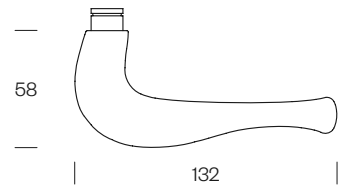

latina

Design: Mauro Ronchi
Ottone - Brass

set maniglia su rosetta door handle set on rose		823/12	823/12P	823/12Y	823/12T	Qty.
VIS sistema system 7 50	22 - 68 spessore porta door thickness	senza bocchetta without escutcheon	con bocchetta patent with patent escutcheon	con bocchetta yale with yale escutcheon	con nottolino with turn & release 2402+A ∇ 6	
finiture / finishes	Lucido Polished	OLV	88,35	96,35	96,35	1 12
	Bronzo satinato opaco Matt satin bronze	OGH	88,35	96,35	96,35	
	Bronzo scuro sfumato Shaded dark bronze	BSS	88,35	96,35	96,35	
set maniglia su rosetta door handle set on rose		824	824P	824Y	824T	Qty.
R sistema system 10 52 63	16 - 62 spessore porta door thickness	senza bocchetta without escutcheon	con bocchetta patent with patent escutcheon	con bocchetta yale with yale escutcheon	con nottolino with turn & release 2300+A ∇ 6	
finiture / finishes	Lucido Polished	OLV	102,45	112,55	112,55	1 12
	Bronzo satinato opaco Matt satin bronze	OGH	102,45	112,55	112,55	
	Bronzo scuro sfumato Shaded dark bronze	BSS	102,45	112,55	112,55	
set maniglia su placca door handle set on plate		820	820P	820Y	820T	Qty.
10 58 265	16 - 62 spessore porta door thickness	senza foro without hole	con foro patent with patent hole	con foro yale with yale hole	con nottolino with turn & release 2279 ∇ 6	
finiture / finishes	Lucido Polished	OLV	128,65	128,65	128,65	1 10
	Bronzo satinato opaco Matt satin bronze	OGH	128,65	128,65	128,65	
	Bronzo scuro sfumato Shaded dark bronze	BSS	128,65	128,65	128,65	
maniglia per finestra window handle		829V	829TS			Qty.
64 75 64 9 31 9 31	VIS dk VIS 4 scatti / turns ∇ 7x40	VIS dk VIS TS 4 scatti / turns ∇ 7x40				
finiture / finishes	Lucido Polished	OLV	53,15	73,35		2 20
	Bronzo satinato opaco Matt satin bronze	OGH	53,15	73,35		
	Bronzo scuro sfumato Shaded dark bronze	BSS	53,15	73,35		

DK VIS 8 scatti su richiesta e fornito separatamente - On demand DK VIS 8 turns. Supplied separately

Maniglione a pagina 177 - Pull handle on page 177