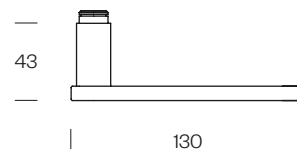

short

Design: Karim Rashid
Ottone - Brass

set maniglia su rosetta door handle set on rose		SH80	SH80P	SH80Y	SH80T	Qty.	
sistema system 	35 - 78 spessore porta door thickness	senza bocchetta without escutcheon 	con bocchetta patent with patent escutcheon 	con bocchetta yale with yale escutcheon 	con nottolino with turn & release 2413+A ∅ 6 		
finiture / finishes	Bronzato Antique bronze	AB	97,65	104,60	104,60	126,80	1 12
	Cromo lucido Polished chrome	OC	100,45	107,65	107,65	130,50	
	Cromo satinato Satin chrome	OCS	100,45	107,65	107,65	130,50	
	Bianco White	OBN <i>new</i>	111,25	117,30	117,30	140,25	
	Nero Black	ONO	111,25	117,30	117,30	140,25	
	Oro antico lucido Antique bright gold	PVD-BG <i>new forte*</i>	133,30	150,10	150,10	182,40	
	Oro antico satinato Antique satin gold	PVD-SG <i>forte*</i>	133,30	150,10	150,10	182,40	
	Rame satinato Satin copper	PVD-SCB <i>forte*</i>	133,30	150,10	150,10	182,40	
	Grafite satinato Satin graphite	PGS <i>forte*</i>	133,30	150,10	150,10	182,40	
	Bronzo lucido Bright bronze	PVD-BB <i>new forte*</i>	133,30	150,10	150,10	182,40	
Bronzo satinato Satin bronze	PVD-SB <i>new forte*</i>	133,30	150,10	150,10	182,40		
maniglia per finestra window handle		SH22U				Qty.	
	  dk Unico 8 scatti / turns ∅ 7x40 						
finiture / finishes	Bronzato Antique bronze	AB	61,85				2 20
	Cromo lucido Polished chrome	OC	63,75				
	Cromo satinato Satin chrome	OCS	63,75				
	Bianco White	OBN <i>new</i>	68,80				
	Nero Black	ONO	68,80				
	Oro antico lucido Antique bright gold	PVD-BG <i>new forte*</i>	89,30				
	Oro antico satinato Antique satin gold	PVD-SG <i>forte*</i>	89,30				
	Rame satinato Satin copper	PVD-SCB <i>forte*</i>	89,30				
	Grafite satinato Satin graphite	PGS <i>forte*</i>	89,30				
	Bronzo lucido Bright bronze	PVD-BB <i>new forte*</i>	89,30				
Bronzo satinato Satin bronze	PVD-SB <i>new forte*</i>	89,30					

A richiesta sistema con rosetta 52x10 mm - On request system with 52x10 mm rose