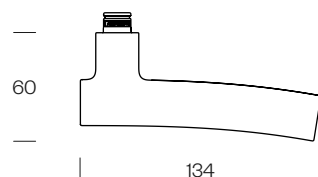

A richiesta sistema  con rosetta 30x60 mm - On demand  system with 30x60 mm rose
DK VIS 8 scatti su richiesta e fornito separatamente - On demand DK VIS 8 turns. Supplied separately

san 02

Design: Philippe Tabet
Zama - Zamak