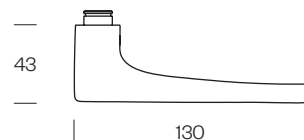

Design: Poggi Mariani
Ottone - Brass

set maniglia su rosetta door handle set on rose		52/14	52/14P	52/14Y	52/14T	Qty.		
VIS sistema system	 7 50	 28 - 64 spessore porta door thickness	senza bocchetta without escutcheon	con bocchetta patent with patent escutcheon	con bocchetta yale with yale escutcheon	con nottolino with turn & release 290Q+A ∅ 6		
finiture / finishes	Cromo satinato Satin chrome	OCS new	108,15	117,35	117,35	135,80	1 12	
	Cromo - Cromo satinato Chrome - Satin chrome	CCS	108,15	117,35	117,35	135,80		
	Nickel sabbaiato opaco Matt sandblasted nickel	NSV	108,15	117,35	117,35	135,80		
	Nero Black	ONO	108,15	117,35	117,35	135,80		
set maniglia su rosetta door handle set on rose		52/41	52/41P	52/41Y	52/41T	Qty.		
FINE sistema system	 4 50	 32 - 68 spessore porta door thickness	senza bocchetta without escutcheon	con bocchetta patent with patent escutcheon	con bocchetta yale with yale escutcheon	con nottolino with turn & release 290FQ+A ∅ 6		
finiture / finishes	Cromo satinato Satin chrome	OCS new	131,50	148,05	148,05	167,00	1 12	
	Cromo - Cromo satinato Chrome - Satin chrome	CCS	131,50	148,05	148,05	167,00		
	Nickel sabbaiato opaco Matt sandblasted nickel	NSV	131,50	148,05	148,05	167,00		
	Nero Black	ONO	131,50	148,05	148,05	167,00		
maniglia per finestra window handle		52QV	52QTS			Qty.		
 9 31 64 75	VIS dk VIS 4 scatti / turns ∅ 7x40	 9 31 64 dk VIS TS 4 scatti / turns ∅ 7x40						
finiture / finishes	Cromo satinato Satin chrome	OCS new	77,50	96,65		2 20		
	Cromo - Cromo satinato Chrome - Satin chrome	CCS	77,50	96,65				
	Nickel sabbaiato opaco Matt sandblasted nickel	NSV	77,50	96,65				
	Nero Black	ONO	77,50	96,65				

DK VIS 8 scatti su richiesta e fornito separatamente - On demand DK VIS 8 turns. Supplied separately