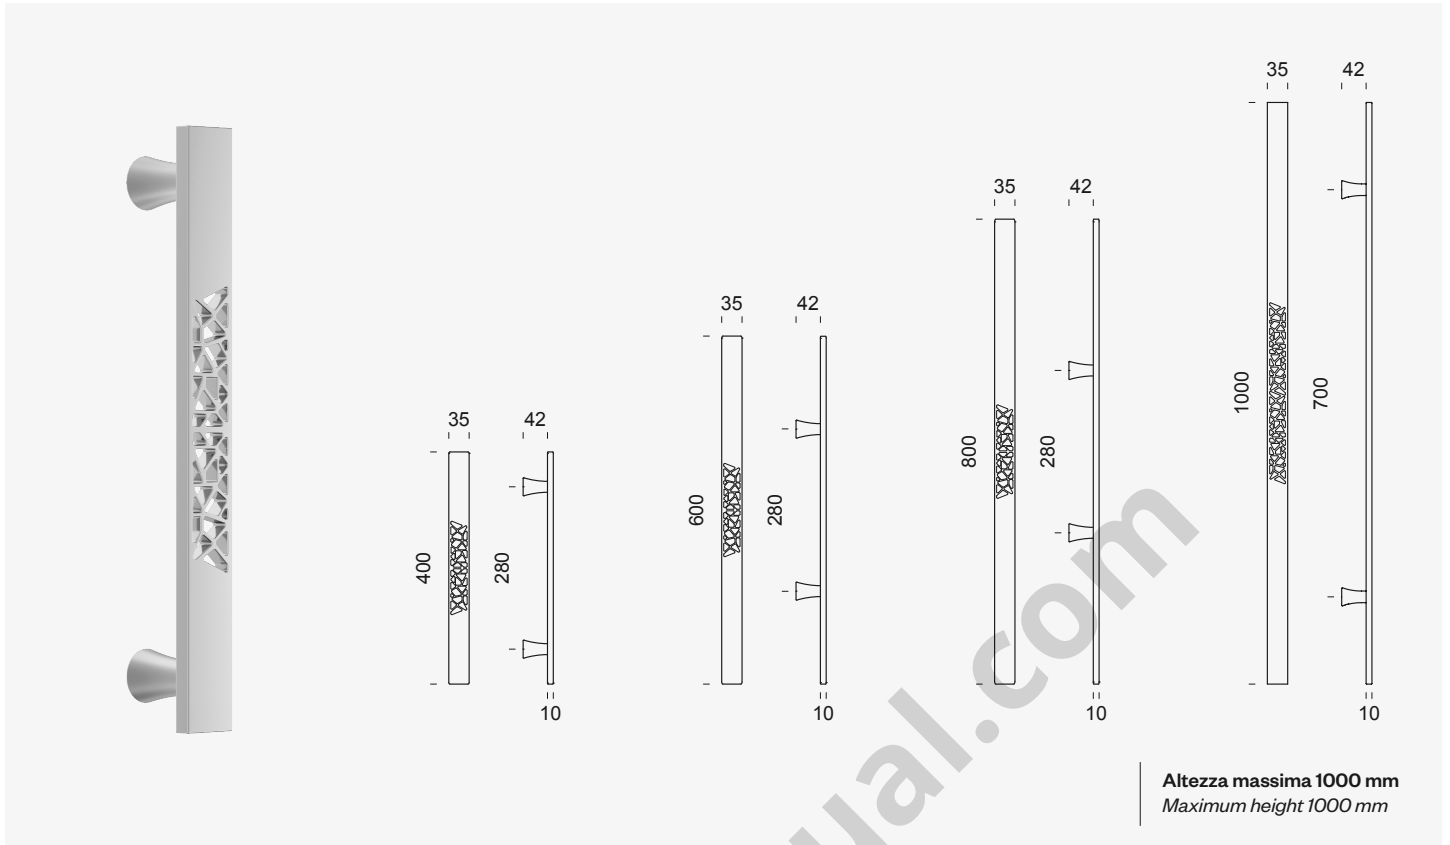

aretè

esempi di personalizzazione
customization examples