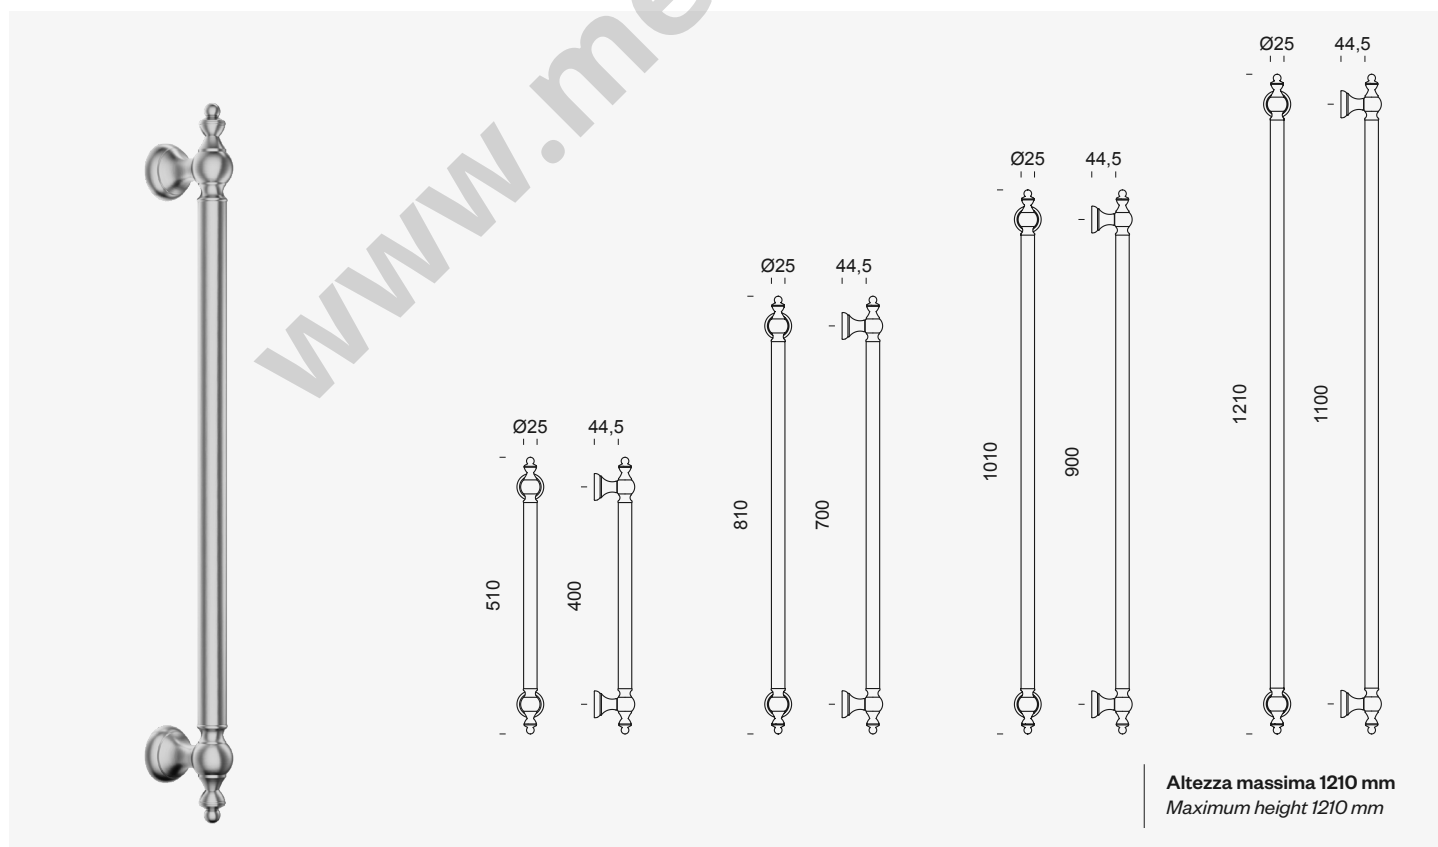

domus

La richiesta di personalizzazione sarà valutata ed accettata a discrezione dell'azienda. *The request for customization will be evaluated and accepted at the company's discretion.*