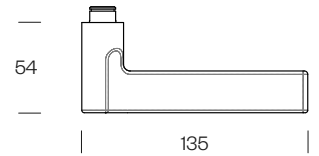

ginkgo

Design: Giulio Iacchetti
Ottone - Brass

set maniglia su rosetta door handle set on rose		GK80	GK80P	GK80Y	GK80T	Qty.
sistema system 	42 - 78 spessore porta door thickness	senza bocchetta without escutcheon 	con bocchetta patent with patent escutcheon 	con bocchetta yale with yale escutcheon 	con nottolino with turn & release 2413+A ∅ 6 	
finiture / finishes	Cromo lucido Polished chrome	OC	121,65	131,95	131,95	152,15
	Cromo satinato Satin chrome	OCS	121,65	131,95	131,95	152,15
	Nero Black	ONO	129,20	140,80	140,80	171,15
	Oro antico lucido Antique bright gold	PVD-BG forte®	161,80	176,45	176,45	209,35
	Oro antico satinato Antique satin gold	PVD-SG forte®	161,80	176,45	176,45	209,35
	Nickel lucido Bright nickel	PVN new forte®	161,80	176,45	176,45	209,35
	Grafite satinato Satin graphite	PGS forte®	161,80	176,45	176,45	209,35
	Oro champagne satinato Champagne satin gold	PVD-SH new forte®	161,80	176,45	176,45	209,35
	Bronzo lucido Bright bronze	PVD-BB new forte®	161,80	176,45	176,45	209,35
Bronzo satinato Satin bronze	PVD-SB new forte®	161,80	176,45	176,45	209,35	
maniglia per finestra window handle		GK22U				Qty.
	dk Unico 8 scatti / turns ∅ 7x40 					
finiture / finishes	Cromo lucido Polished chrome	OC	80,70			
	Cromo satinato Satin chrome	OCS	80,70			
	Nero Black	ONO	85,90			
	Oro antico lucido Antique bright gold	PVD-BG forte®	101,30			
	Oro antico satinato Antique satin gold	PVD-SG forte®	101,30			
	Nickel lucido Bright nickel	PVN new forte®	101,30			
	Grafite satinato Satin graphite	PGS forte®	101,30			
	Oro champagne satinato Champagne satin gold	PVD-SH new forte®	101,30			
	Bronzo lucido Bright bronze	PVD-BB new forte®	101,30			
Bronzo satinato Satin bronze	PVD-SB new forte®	101,30