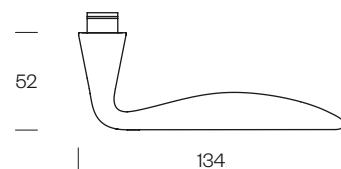

set maniglia su rosetta door handle set on rose		VV80	VV80P	VV80Y	VV80T	Qty.	
 sistema system	 2 30	 48 - 78 spessore porta door thickness	senza bocchetta without escutcheon	con bocchetta patent with patent escutcheon	con bocchetta yale with yale escutcheon	con nottolino with turn & release 2413+A ∅ 6	
finiture / finishes	Bronzo satinato opaco Matt satin bronze	OGH	113,45	122,60	122,60	153,85	1 12
	Cromo lucido Polished chrome	OC new	113,45	122,60	122,60	153,85	
	Cromo satinato Satin chrome	OCS	113,45	122,60	122,60	153,85	
	Oro antico lucido Antique bright gold	PVD-BG forte®	148,40	178,40	178,40	209,30	
	Oro antico satinato Antique satin gold	PVD-SG forte®	148,40	178,40	178,40	209,30	
	Rame satinato Satin copper	PVD-SCB forte®	148,40	178,40	178,40	209,30	
	Nickel lucido Bright nickel	PVN new forte®	148,40	178,40	178,40	209,30	
	Grafite satinato Satin graphite	PGS forte®	148,40	178,40	178,40	209,30	
maniglia per finestra window handle		VV22U				Qty.	
 10 34	 dk Unico 8 scatti / turns ∅ 7x40						
finiture / finishes	Bronzo satinato opaco Matt satin bronze	OGH	76,05				2 20
	Cromo lucido Polished chrome	OC new	76,05				
	Cromo satinato Satin chrome	OCS	76,05				
	Oro antico lucido Antique bright gold	PVD-BG forte®	101,65				
	Oro antico satinato Antique satin gold	PVD-SG forte®	101,65				
	Rame satinato Satin copper	PVD-SCB forte®	101,65				
	Nickel lucido Bright nickel	PVN new forte®	101,65				
	Grafite satinato Satin graphite	PGS forte®	101,65