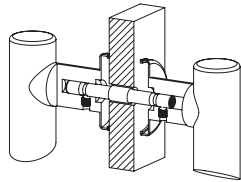

KIT di fissaggio a richiesta - On demand fixing KIT

KIT a richiesta per maniglione accoppiato - On demand KIT for pull handle set

KIT 07

accoppiato vetro
back to back glass fixing system