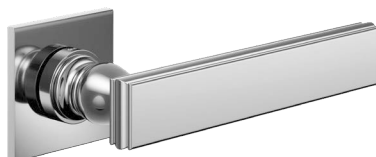

Lucrezia 02

Design: Marco Pisati
Ottone - Brass

141

set maniglia su rosetta door handle set on rose		LT41	LT41P	LT41Y	LT41T	Qty.	
 FINE sistema system 4 50	 45 - 72 spessore porta door thickness	senza bocchetta without escutcheon	con bocchetta patent with patent escutcheon	con bocchetta yale with yale escutcheon	con nottolino with turn & release RDN32+A ∅ 6		
finiture / finishes	Bronzo satinato opaco Matt satin bronze	OGH	198,40	213,40	213,40	246,30	1 12
	Cromo lucido Polished chrome	OC new	198,40	213,40	213,40	246,30	
	Cromo satinato Satin chrome	OCS new	198,40	213,40	213,40	246,30	
	Oro antico lucido Antique bright gold	PVD-BG forte®	243,90	267,25	267,25	311,25	
	Oro antico satinato Antique satin gold	PVD-SG forte®	243,90	267,25	267,25	311,25	
	Nickel lucido Bright nickel	PVN new forte®	243,90	267,25	267,25	311,25	
	Grafite satinato Satin graphite	PGS forte®	243,90	267,25	267,25	311,25	
set maniglia su rosetta door handle set on rose		LT14	LT14P	LT14Y	LT14T	Qty.	
 R sistema system 8 53	 37 - 64 spessore porta door thickness	senza bocchetta without escutcheon	con bocchetta patent with patent escutcheon	con bocchetta yale with yale escutcheon	con nottolino with turn & release RDN33+A ∅ 6		
finiture / finishes	Bronzo satinato opaco Matt satin bronze	OGH	221,05	258,80	258,80	291,70	1 12
	Cromo lucido Polished chrome	OC new	221,05	258,80	258,80	291,70	
	Cromo satinato Satin chrome	OCS new	221,05	258,80	258,80	291,70	
	Oro antico lucido Antique bright gold	PVD-BG forte®	265,10	314,70	314,70	355,65	
	Oro antico satinato Antique satin gold	PVD-SG forte®	265,10	314,70	314,70	355,65	
	Nickel lucido Bright nickel	PVN new forte®	265,10	314,70	314,70	355,65	
	Grafite satinato Satin graphite	PGS forte®	265,10	314,70	314,70	355,65	
maniglia per finestra window handle		LT31	LT31TS			Qty.	
 64 75 64 12 31 9 31	 dk DND 4 scatti / turns ∅ 7x40		 dk VIS TS 4 scatti / turns ∅ 7x40				
finiture / finishes	Bronzo satinato opaco Matt satin bronze	OGH	107,40	126,35		2 20	
	Cromo lucido Polished chrome	OC new	107,40	126,35			
	Cromo satinato Satin chrome	OCS new	107,40	126,35			
	Oro antico lucido Antique bright gold	PVD-BG forte®	136,00	155,70			
	Oro antico satinato Antique satin gold	PVD-SG forte®	136,00	155,70			
	Nickel lucido Bright nickel	PVN new forte®	136,00	155,70			
	Grafite satinato Satin graphite	PGS forte®	136,00	155,70			

Maniglione a pagina 179 - Pull handle on page 179