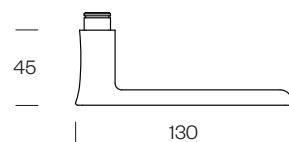

fold 02

Design: Mario Padiglione
Zama - Zamak

set maniglia su rosetta door handle set on rose		FO14	FO14P	FO14Y	FO14T	Qty.	
 sistema system 7 50	 20 - 58 spessore porta door thickness	senza bocchetta without escutcheon	con bocchetta patent with patent escutcheon	con bocchetta yale with yale escutcheon	con nottolino with turn & release RDN24+A ∅ 6		
finiture / finishes	Cromo satinato Satin chrome	ZCS	51,95	59,55	59,55	69,60	1 20
	Antracite Anthracite	ZAN	58,20	65,80	65,80	75,85	
	Nero Black	ZNE	58,20	65,80	65,80	75,85	
	Cromo lucido Polished chrome	ZC	62,15	70,15	70,15	81,00	
maniglia per finestra window handle		FO25V	FO25TS			Qty.	
 64 75 9 31	 dk VIS 4 scatti / turns ∅ 7x40	 dk VIS TS 4 scatti / turns ∅ 7x40					
finiture / finishes	Cromo satinato Satin chrome	ZCS	38,00	57,00		2 30	
	Antracite Anthracite	ZAN	41,75	60,75			
	Nero Black	ZNE	41,75	60,75			
	Cromo lucido Polished chrome	ZC	44,60	64,80			

A richiesta sistema con rosetta 30x60 mm - On demand system with 30x60 mm rose
DK VIS 8 scatti su richiesta e fornito separatamente - On demand DK VIS 8 turns. Supplied separately