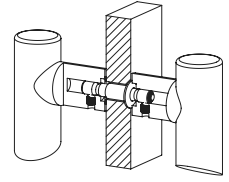

KIT 08

accoppiato vetro
back to back glass fixing system