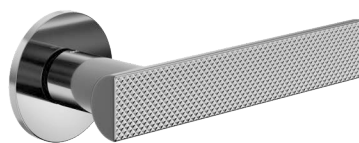

anik brilliant NEW

Design: Gabriele & Oscar Buratti
Ottone - Brass

set maniglia su rosetta door handle set on rose		AB40	AB40P	AB40Y	AB40T	Qty.	
      34 - 72 spessore porta door thickness	senza bocchetta without escutcheon	con bocchetta patent with patent escutcheon	con bocchetta yale with yale escutcheon	con nottolino with turn & release RDN68+A ∅ 6			
finiture / finishes	Bronzo sabbato opaco Matt sandblasted bronze	BSO	191,30	200,75	200,75	220,55	1 12
	Cromo satinato Satin chrome	OCS new	191,30	200,75	200,75	220,55	
	Cromo lucido Polished chrome	OC new	191,30	200,75	200,75	220,55	
	Nero Black	ONO	199,80	209,85	209,85	229,95	
	Oro antico lucido Antique bright gold	PVD-BG forte®	230,70	245,30	245,30	275,25	
	Oro antico satinato Antique satin gold	PVD-SG forte®	230,70	245,30	245,30	275,25	
	Nickel lucido Bright nickel	PVN new forte®	230,70	245,30	245,30	275,25	
	Oro champagne satinato Champagne satin gold	PVD-SH new forte®	230,70	245,30	245,30	275,25	
	Bronzo lucido Bright bronze	PVD-BB new forte®	230,70	245,30	245,30	275,25	
	Bronzo satinato Satin bronze	PVD-SB new forte®	230,70	245,30	245,30	275,25	
maniglia per finestra window handle		AB22V	AB22TS	AB20C	AB21M	Qty.	
  VIS dk VIS 4 scatti / turns ∅ 7x40		 TS dk VIS TS 4 scatti / turns ∅ 7x40		cremonese con meccanismo window handle with mechanism	martellina con meccanismo window handle with mechanism		
finiture / finishes	Bronzo sabbato opaco Matt sandblasted bronze	BSO	115,70	134,20	127,30	127,30	2 20
	Cromo satinato Satin chrome	OCS new	115,70	134,20	127,30	127,30	
	Cromo lucido Polished chrome	OC new	115,70	134,20	127,30	127,30	
	Nero Black	ONO	120,35	138,85	132,40	132,40	
	Oro antico lucido Antique bright gold	PVD-BG forte®	143,25	162,30	157,60	157,60	
	Oro antico satinato Antique satin gold	PVD-SG forte®	143,25	162,30	157,60	157,60	
	Nickel lucido Bright nickel	PVN new forte®	143,25	162,30	157,60	157,60	
	Oro champagne satinato Champagne satin gold	PVD-SH new forte®	143,25	162,30	157,60	157,60	
	Bronzo lucido Bright bronze	PVD-BB new forte®	143,25	162,30	157,60	157,60	
	Bronzo satinato Satin bronze	PVD-SB new forte®	143,25	162,30	157,60	157,60	

A richiesta sistema **S** con rosetta 30x60 mm - On demand **S** system with 30x60 mm rose
DK VIS 8 scatti su richiesta e fornito separatamente - On demand DK VIS 8 turns. Supplied separately