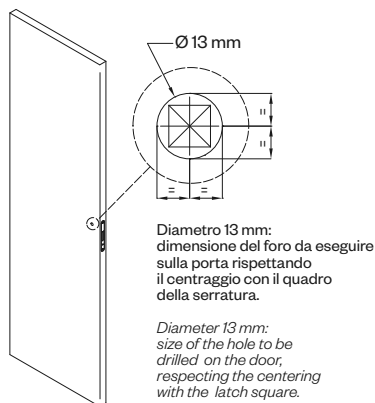

Finiture in PVD forte disponibili a richiesta - PVD forte* finishes available on demand
Maniglia a pagina 175-176 - Pull handle on page 175-176

Extra per misure diverse: +15% sul prezzo di listino
Extra charge for custom lengths: +15% on listed price

INDICAZIONI
PER IL FORO
DELLA MANIGLIA
SU TUTTE LE
PLACCHE (IN)FINITO.

INDICATIONS FOR
THE HANDLE HOLE
ON ALL THE
(IN)FINITO PLATES