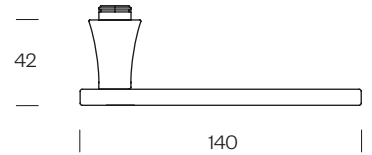

aretè L

Design: Mauro Ronchi
Ottone - Brass

set maniglia su rosetta door handle set on rose		AL12	AL12P	AL12Y	AL12T	Qty.
VIS sistema system 7 50	34 - 48 spessore porta door thickness	senza bocchetta without escutcheon	con bocchetta patent with patent escutcheon	con bocchetta yale with yale escutcheon	con nottolino with turn & release RDN12+A ∅ 6	
finiture / finishes	Bronzato Antique bronze	AB	149,85	157,55	157,55	176,10
	Bronzo satinato opaco Matt satin bronze	OGH	149,85	157,55	157,55	176,10
	Cromo lucido Polished chrome	OC	149,85	157,55	157,55	176,10
	Cromo satinato Satin chrome	OCS	149,85	157,55	157,55	176,10
	Oro antico satinato Antique satin gold	PVD-SG forte*	195,75	213,55	213,55	241,30
	Grafite satinato Satin graphite	PGS forte*	195,75	213,55	213,55	241,30
	Inox satinato Satin steel	PVX forte*	195,75	213,55	213,55	241,30
						1 12
set maniglia su rosetta door handle set on rose		AL40	AL40P	AL40Y	AL40T	Qty.
FINE sistema system 4 50	38 - 52 spessore porta door thickness	senza bocchetta without escutcheon	con bocchetta patent with patent escutcheon	con bocchetta yale with yale escutcheon	con nottolino with turn & release RDN40+A ∅ 6	
finiture / finishes	Bronzato Antique bronze	AB	162,95	172,80	172,80	190,85
	Bronzo satinato opaco Matt satin bronze	OGH	162,95	172,80	172,80	190,85
	Cromo lucido Polished chrome	OC	162,95	172,80	172,80	190,85
	Cromo satinato Satin chrome	OCS	162,95	172,80	172,80	190,85
	Oro antico satinato Antique satin gold	PVD-SG forte*	208,10	228,85	228,85	256,70
	Grafite satinato Satin graphite	PGS forte*	208,10	228,85	228,85	256,70
	Inox satinato Satin steel	PVX forte*	208,10	228,85	228,85	256,70
						1 12
maniglia per finestra window handle		AL22V	AL22TS			Qty.
64 75 64 9 31 9 31	VIS dk VIS 4 scatti / turns ∅ 7x40		AL22TS dk VIS TS 4 scatti / turns ∅ 7x40			
finiture / finishes	Bronzato Antique bronze	AB	91,15	110,50		
	Bronzo satinato opaco Matt satin bronze	OGH	91,15	110,50		
	Cromo lucido Polished chrome	OC	91,15	110,50		
	Cromo satinato Satin chrome	OCS	91,15	110,50		
	Oro antico satinato Antique satin gold	PVD-SG forte*	121,00	140,75		
	Grafite satinato Satin graphite	PGS forte*	121,00	140,75		
	Inox satinato Satin steel	PVX forte*	121,00	140,75		
						2 20
DK VIS 8 scatti su richiesta e fornito separatamente - On demand DK VIS 8 turns. Supplied separately						

A richiesta sistema con rosetta 52x10 mm e sistema con rosetta 30x60 mm - On demand system with 52x10 and system with 30x60 mm rose mm rose