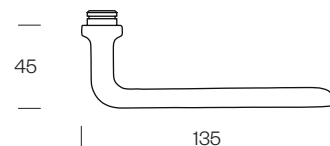

set maniglia su rosetta door handle set on rose		119/12	119/12P	119/12Y	119/12T	Qty.
 sistema system 	 28 - 49 spessore porta door thickness	senza bocchetta without escutcheon	con bocchetta patent with patent escutcheon	con bocchetta yale with yale escutcheon	con nottolino with turn & release RDN25+A ∇ 6	
finiture / finishes	Lucido Polished	OLV	90,80	98,55	98,55	116,95
	Cromo lucido Polished chrome	OC	97,15	105,20	105,20	121,50
	Cromo satinato Satin chrome	OCS	97,15	105,20	105,20	121,50
	Nero Black	ONO	97,15	105,20	105,20	121,50
						1/12
set maniglia su rosetta door handle set on rose		119/40	119/40P	119/40Y	119/40T	Qty.
 sistema system 	 32 - 53 spessore porta door thickness	senza bocchetta without escutcheon	con bocchetta patent with patent escutcheon	con bocchetta yale with yale escutcheon	con nottolino with turn & release RDN20+A ∇ 6	
finiture / finishes	Lucido Polished	OLV	102,55	112,50	112,50	130,65
	Cromo lucido Polished chrome	OC	109,00	119,20	119,20	140,85
	Cromo satinato Satin chrome	OCS	109,00	119,20	119,20	140,85
	Nero Black	ONO	109,00	119,20	119,20	140,85
						1/12
maniglia per finestra window handle		119V	119TS			Qty.
	 dk VIS 4 scatti / turns ∇ 7x40	 dk VIS TS 4 scatti / turns ∇ 7x40				
finiture / finishes	Lucido Polished	OLV	61,10	77,75		
	Cromo lucido Polished chrome	OC	64,00	80,60		
	Cromo satinato Satin chrome	OCS	64,00	80,60		
	Nero Black	ONO	64,00	80,60		
						2/20