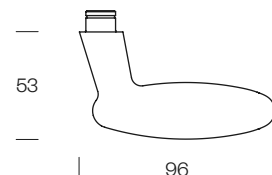

set maniglia su rosetta door handle set on rose		62/12	62/12P	62/12Y	62/12T	Qty.	
 sistema system 7 50	 51 - 61 spessore porta door thickness	senza bocchetta without escutcheon	con bocchetta patent with patent escutcheon	con bocchetta yale with yale escutcheon	con nottolino with turn & release RDN08+A ∅ 6		
finiture / finishes	Lucido Polished	OLV	105,50	113,20	113,20	130,90	1 12
	Bronzo sabbato opaco Matt sandblasted bronze	BSO	105,50	113,20	113,20	130,90	
	Cromo satinato Satin chrome	OCS new	111,35	119,10	119,10	138,30	
	Nickel sabbato opaco Matt sandblasted nickel	NSV	111,35	119,10	119,10	138,30	
	Bianco White	OBN new	111,35	119,10	119,10	138,30	
	Nero Black	ONO	111,35	119,10	119,10	138,30	
set maniglia su rosetta door handle set on rose		62/40	62/40P	62/40Y	62/40T	Qty.	
 sistema system 4 50	 55 - 65 spessore porta door thickness	senza bocchetta without escutcheon	con bocchetta patent with patent escutcheon	con bocchetta yale with yale escutcheon	con nottolino with turn & release RDN44+A ∅ 6		
finiture / finishes	Lucido Polished	OLV	119,10	128,55	128,55	146,55	1 12
	Bronzo sabbato opaco Matt sandblasted bronze	BSO	119,10	128,55	128,55	146,55	
	Cromo satinato Satin chrome	OCS new	124,95	134,45	134,45	154,75	
	Nickel sabbato opaco Matt sandblasted nickel	NSV	124,95	134,45	134,45	154,75	
	Bianco White	OBN new	124,95	134,45	134,45	154,75	
	Nero Black	ONO	124,95	134,45	134,45	154,75	
maniglia per finestra window handle		62V	62TS			Qty.	
 64 75 64 9 31 9 31	 dk VIS 4 scatti / turns ∅ 7x40	 dk VIS TS 4 scatti / turns ∅ 7x40					
finiture / finishes	Lucido Polished	OLV	70,25	86,25		2 20	
	Bronzo sabbato opaco Matt sandblasted bronze	BSO	70,25	86,25			
	Cromo satinato Satin chrome	OCS new	73,45	90,05			
	Nickel sabbato opaco Matt sandblasted nickel	NSV	73,45	90,05			
	Bianco White	OBN new	73,45	90,05			
	Nero Black	ONO	73,45	90,05