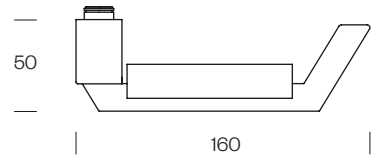

C-1918

Design: Achille Castiglioni, Gianfranco Cavaglia
Acciaio inox AISI 316 + rame - AISI 316 stainless steel + copper

set maniglia su rosetta door handle set on rose		CC12	CC12P	CC12Y	CC12T	Qty.
 sistema system 	 38 - 58 spessore porta door thickness	senza bocchetta without escutcheon 	con bocchetta patent with patent escutcheon 	con bocchetta yale with yale escutcheon 	con nottolino with turn & release RDN12X+A ∅ 6 	
finiture / finishes	AISI 316 satinato + inserto rame PVD AISI 316 satin + PVD copper insert	S316+R	258,30	265,05	265,05	285,30
	AISI 316 lucido + ins. rame PVD AISI 316 polished + PVD copper insert	L316+R	278,65	285,30	285,30	305,85
	AISI 316 satinato + inserto rame nero AISI 316 satin + copper black insert	S316+N	258,30	265,05	265,05	285,30
	AISI 316 lucido + ins. rame nero AISI 316 polished + copper black insert	L316+N	278,65	285,30	285,30	305,85
						1/12
maniglia per finestra window handle		CC22				Qty.
	dk 4 scatti / turns ∅ 7x40 					
finiture / finishes	AISI 316 satinato + inserto rame PVD AISI 316 satin + PVD copper insert	S316+R	149,60			
	AISI 316 lucido + ins. rame PVD AISI 316 polished + PVD copper insert	L316+R	156,35			
	AISI 316 satinato + inserto rame nero AISI 316 satin + copper black insert	S316+N	149,60			
	AISI 316 lucido + ins. rame nero AISI 316 polished + copper black insert	L316+N	156,35			
						2/20

Maniglione a pagina 168 - Pull handle on page 168