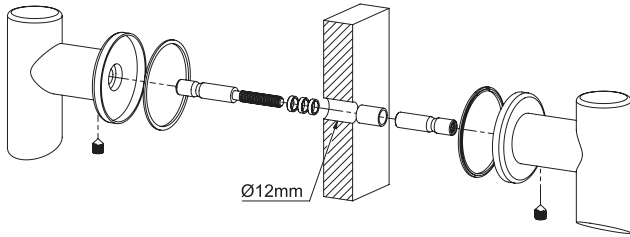

KIT di fissaggio a richiesta - On demand fixing KIT

KIT a richiesta per maniglione accoppiato - On demand KIT for pull handle set

KIT 07

accoppiato vetro
back to back glass fixing system

KIT 08

accoppiato vetro
back to back glass fixing system