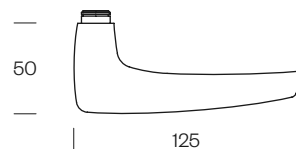

Design: Mauro Ronchi
Ottone - Brass

set maniglia su rosetta door handle set on rose		LI80	LI80P	LI80Y	LI80T	Qty.	
 sistema system 	 48 - 78 spessore porta door thickness	senza bocchetta without escutcheon	con bocchetta patent with patent escutcheon	con bocchetta yale with yale escutcheon	con nottolino with turn & release 2413+A ∅ 6		
finiture / finishes	Bronzo satinato opaco Matt satin bronze	OGH	107,10	115,10	115,10	135,15	1 12
	Cromo lucido Polished chrome	OC	107,10	115,10	115,10	135,15	
	Cromo satinato Satin chrome	OCS	107,10	115,10	115,10	135,15	
	Oro antico lucido Antique bright gold	PVD-BG forte®	144,35	160,70	160,70	190,55	
	Oro antico satinato Antique satin gold	PVD-SG forte®	144,35	160,70	160,70	190,55	
maniglia per finestra window handle		LI22V	LI22TS	LI22U		Qty.	
	 dk VIS 4 scatti / turns ∅ 7x40	 dk VIS TS 4 scatti / turns ∅ 7x40	 dk Unico 8 scatti / turns ∅ 7x40				
finiture / finishes	Bronzo satinato opaco Matt satin bronze	OGH	68,35	88,25	68,35	2 20	
	Cromo lucido Polished chrome	OC	68,35	88,25	68,35		
	Cromo satinato Satin chrome	OCS	68,35	88,25	68,35		
	Oro antico lucido Antique bright gold	PVD-BG forte®	92,75	113,05	92,75		
	Oro antico satinato Antique satin gold	PVD-SG forte®	92,75	113,05	92,75		

DK VIS 8 scatti su richiesta e fornito separatamente - On demand DK VIS 8 turns. Supplied separately