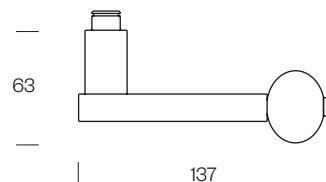

Design: Elena Salmistraro
Alluminio + porcellana - Aluminium + porcelain

set maniglia su rosetta door handle set on rose		CS40	CS40P	CS40Y	CS40T	Qty.	
      38 - 64 spessore porta door thickness	senza bocchetta without escutcheon	con bocchetta patent with patent escutcheon	con bocchetta yale with yale escutcheon	con nottolino with turn & release RDN20+A ∅ 6			
finiture / finishes	Oro sat. + porcel. lucida bianca Satin gold + white glossy porcel.	ARO+PSW	275,10	285,05	285,05	304,90	1 12
	Nero + porcel. lucida bianca Black + white glossy porcelain	ANE+PSW	275,10	285,05	285,05	304,90	
	Oro sat. + porcel. lucida decorata Satin gold + decor. glossy porcelain	ARO+PSD	336,15	346,15	346,15	366,00	
	Nero + porcel. lucida decorata Black + decorated glossy porcelain	ANE+PSD	336,15	346,15	346,15	366,00	
	Bianco + porcel. lucida decorata White + decorated glossy porcelain	ABN+PSD	336,15	346,15	346,15	366,00	
	Blu colomba + porcel. lucida decor. Blue dove + decor. glossy porcelain	ABC+PSD	336,15	346,15	346,15	366,00	
	Violetto pastello + porcel. lucida decor. Pastel violet + decor. glossy porcelain	AVP+PSD	336,15	346,15	346,15	366,00	
maniglia per finestra window handle		CS22V				Qty.	
    64 dk VIS 4 scatti / turns 7x40							
finiture / finishes	Oro sat. + porcel. lucida bianca Satin gold + white glossy porcel.	ARO+PSW	158,20				2 20
	Nero + porcel. lucida bianca Black + white glossy porcelain	ANE+PSW	158,20				
	Oro sat. + porcel. lucida decorata Satin gold + decor. glossy porcelain	ARO+PSD	188,75				
	Nero + porcel. lucida decorata Black + decorated glossy porcelain	ANE+PSD	188,75				
	Bianco + porcel. lucida decorata White + decorated glossy porcelain	ABN+PSD	188,75				
	Blu colomba + porcel. lucida decor. Blue dove + decor. glossy porcelain	ABC+PSD	188,75				
	Violetto pastello + porcel. lucida decor. Pastel violet + decor. glossy porcelain	AVP+PSD	188,75				
pomolini per mobili furniture knobs		CS70 *	CS71	CS72		Qty.	
  pomolino furniture knob	pomolino su placchetta orizzontale furniture knob on horizontal plate	appendino hanger					
Nero + porcellana lucida bianca Black + white glossy porcelain	ANE+PSW	50,40	-	-		1 40	
Nero + porcellana lucida decorata Black + decorated glossy porcelain	ANE+PSD	-	151,70	151,70			
*Per il pomolino CS70 la confezione è di $\frac{3}{120}$ - For the CS70 furniture knob the package is $\frac{3}{120}$							

DK VIS 8 scatti su richiesta e fornito separatamente - On demand DK VIS 8 turns. Supplied separately