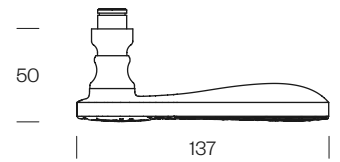

set maniglia su rosetta door handle set on rose		523/12	523/12P	523/12Y	523/12T	Qty.	
 sistema system		 26 - 68 spessore porta door thickness	senza bocchetta without escutcheon	con bocchetta patent with patent escutcheon	con bocchetta yale with yale escutcheon	con nottolino with turn & release 2402+A ☑ 6	
finiture / finishes	Bronzo satinato opaco Matt satin bronze	OGH	128,55	135,80	135,80	155,95	1 12
	Nickel lucido Polished nickel	ONV	143,35	152,40	152,40	173,00	
	Placcato oro 24K Gold plated 24K	ORO	173,45	186,55	186,55	215,95	
set maniglia su rosetta door handle set on rose		523	523P	523Y	523T	Qty.	
 sistema system		 20 - 62 spessore porta door thickness	senza bocchetta without escutcheon	con bocchetta patent with patent escutcheon	con bocchetta yale with yale escutcheon	con nottolino with turn & release 2315+A ☑ 6	
finiture / finishes	Bronzo satinato opaco Matt satin bronze	OGH	158,80	172,45	172,45	202,65	1 12
	Nickel lucido Polished nickel	ONV	175,50	189,00	189,00	220,75	
	Placcato oro 24K Gold plated 24K	ORO	210,20	228,35	228,35	269,20	
set maniglia su placca door handle set on plate		519	519P	519Y	519T	Qty.	
		 20 - 62 spessore porta door thickness	senza foro without hole	con foro patent with patent hole	con foro yale with yale hole	con nottolino with turn & release 2279 ☑ 6	
finiture / finishes	Bronzo satinato opaco Matt satin bronze	OGH	227,90	227,90	227,90	249,00	1 10
	Nickel lucido Polished nickel	ONV	245,10	245,10	245,10	266,20	
	Placcato oro 24K Gold plated 24K	ORO	291,25	291,25	291,25	312,35	
maniglia per finestra window handle		521V	521TS			Qty.	
 dk VIS 4 scatti / turns ☑ 7x40							
finiture / finishes	Bronzo satinato opaco Matt satin bronze	OGH	93,85	112,70		2 20	
	Nickel lucido Polished nickel	ONV	102,60	121,40			
	Placcato oro 24K Gold plated 24K	ORO	116,90	135,90