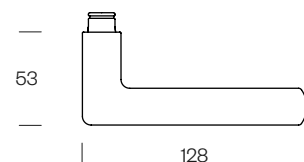

luce p 02

Design: Dnd technical division
Zama - Zamak

set maniglia su rosetta door handle set on rose		LP14	LP14P	LP14Y	LP14T	Qty.	
VIS sistema system	 7 | 50	 30 - 58 spessore porta door thickness	senza bocchetta without escutcheon	con bocchetta patent with patent escutcheon	con bocchetta yale with yale escutcheon	con nottolino with turn & release RDN24+A ∅ 6	
finiture / finishes	Cromo satinato Satin chrome	ZCS	47,00	55,60	55,60	66,85	1 20
	Antracite Anthracite	ZAN	54,15	62,60	62,60	74,00	
	Bianco White	ZBN	54,15	62,60	62,60	74,00	
	Nero Black	ZNE	54,15	62,60	62,60	74,00	
	Ottonato satinato Satin brass color	ZOS	58,10	67,10	67,10	79,30	
	Bronzo satinato opaco Matt satin bronze	ZGH	58,10	67,10	67,10	79,30	
	Cromo lucido Polished chrome	ZC	58,10	67,10	67,10	79,30	
	Nickel satinato Satin nickel	ZNS	58,10	67,10	67,10	79,30	
set maniglia su rosetta door handle set on rose		LP41	LP41P	LP41Y	LP41T	Qty.	
FINE sistema system	 4 | 50	 34 - 62 spessore porta door thickness	senza bocchetta without escutcheon	con bocchetta patent with patent escutcheon	con bocchetta yale with yale escutcheon	con nottolino with turn & release RDN48+A ∅ 6	
finiture / finishes	Cromo satinato Satin chrome	ZCS	71,30	88,30	88,30	99,65	1 20
	Antracite Anthracite	ZAN	78,20	95,40	95,40	106,75	
	Bianco White	ZBN	78,20	95,40	95,40	106,75	
	Nero Black	ZNE	78,20	95,40	95,40	106,75	
	Ottonato satinato Satin brass color	ZOS	82,30	99,90	99,90	112,00	
	Bronzo satinato opaco Matt satin bronze	ZGH	82,30	99,90	99,90	112,00	
	Cromo lucido Polished chrome	ZC	82,30	99,90	99,90	112,00	
	Nickel satinato Satin nickel	ZNS	82,30	99,90	99,90	112,00	
maniglia per finestra window handle		LP25V	LP25TS			Qty.	
 9 | 31	 17 | 31	VIS dk VIS 4 scatti / turns ∅ 7x40	 9 | 31 TS dk VIS TS 4 scatti / turns ∅ 7x40				
finiture / finishes	Cromo satinato Satin chrome	ZCS	35,75	55,35		2 30	
	Antracite Anthracite	ZAN	40,05	59,65			
	Bianco White	ZBN	40,05	59,65			
	Nero Black	ZNE	40,05	59,65			
	Ottonato satinato Satin brass color	ZOS	41,85	61,60			
	Bronzo satinato opaco Matt satin bronze	ZGH	41,85	61,60			
	Cromo lucido Polished chrome	ZC	41,85	61,60			
	Nickel satinato Satin nickel	ZNS	41,85	61,60			

DK VIS 8 scatti su richiesta e fornito separatamente - On demand DK VIS 8 turns. Supplied separately

A richiesta sistema **S** con rosetta 30x60 mm - On request **S** system with 30x60 mm rose