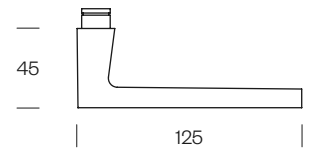

project 02

Design: Dnd technical division
Ottone - Brass

set maniglia su rosetta door handle set on rose		PR14	PR14P	PR14Y	PR14T	Qty.
VIS sistema system						
7	50	40 - 68 spessore porta door thickness	senza bocchetta without escutcheon	con bocchetta patent with patent escutcheon	con bocchetta yale with yale escutcheon	con nottolino with turn & release RDN26+A ∅ 6
finiture / finishes	Bronzato Antique bronze	AB	75,25	85,05	85,05	104,60
	Cromo lucido Polished chrome	OC	75,25	85,05	85,05	104,60
	Cromo satinato Satin chrome	OCS	75,25	85,05	85,05	104,60
	Nickel satinato Satin nickel	ONS	76,45	87,30	87,30	109,15
	Nero Black	ONO	79,00	89,20	89,20	109,75
						1 20
set maniglia su rosetta door handle set on rose		PR41	PR41P	PR41Y	PR41T	Qty.
FINE sistema system						
4	50	44 - 72 spessore porta door thickness	senza bocchetta without escutcheon	con bocchetta patent with patent escutcheon	con nottolino with turn & release RDN21+A ∅ 6	
finiture / finishes	Bronzato Antique bronze	AB	97,30	113,80	113,80	133,20
	Cromo lucido Polished chrome	OC	97,30	113,80	113,80	133,20
	Cromo satinato Satin chrome	OCS	97,30	113,80	113,80	133,20
	Nickel satinato Satin nickel	ONS	98,50	116,15	116,15	137,90
	Nero Black	ONO	101,40	118,10	118,10	139,45
						1 20
maniglia per finestra window handle		PR25V	PR25TS			Qty.
		VIS dk VIS 4 scatti / turns ∅ 7x40		S dk VIS TS 4 scatti / turns ∅ 7x40		
9	31	75	9	31		
finiture / finishes	Bronzato Antique bronze	AB	62,60	80,85		
	Cromo lucido Polished chrome	OC	62,60	80,85		
	Cromo satinato Satin chrome	OCS	62,60	80,85		
	Nickel satinato Satin nickel	ONS	63,75	79,95		
	Nero Black	ONO	66,15	82,35		
						2 20
DK VIS 8 scatti su richiesta e fornito separatamente - DK VIS 8 turns on demand and supplied separately						

A richiesta sistema **S2** con rosetta 52x10 mm e sistema **S** con rosetta 30x60 mm - On request **S2** system with 52x10 mm rose and **S** system with 30x60 mm