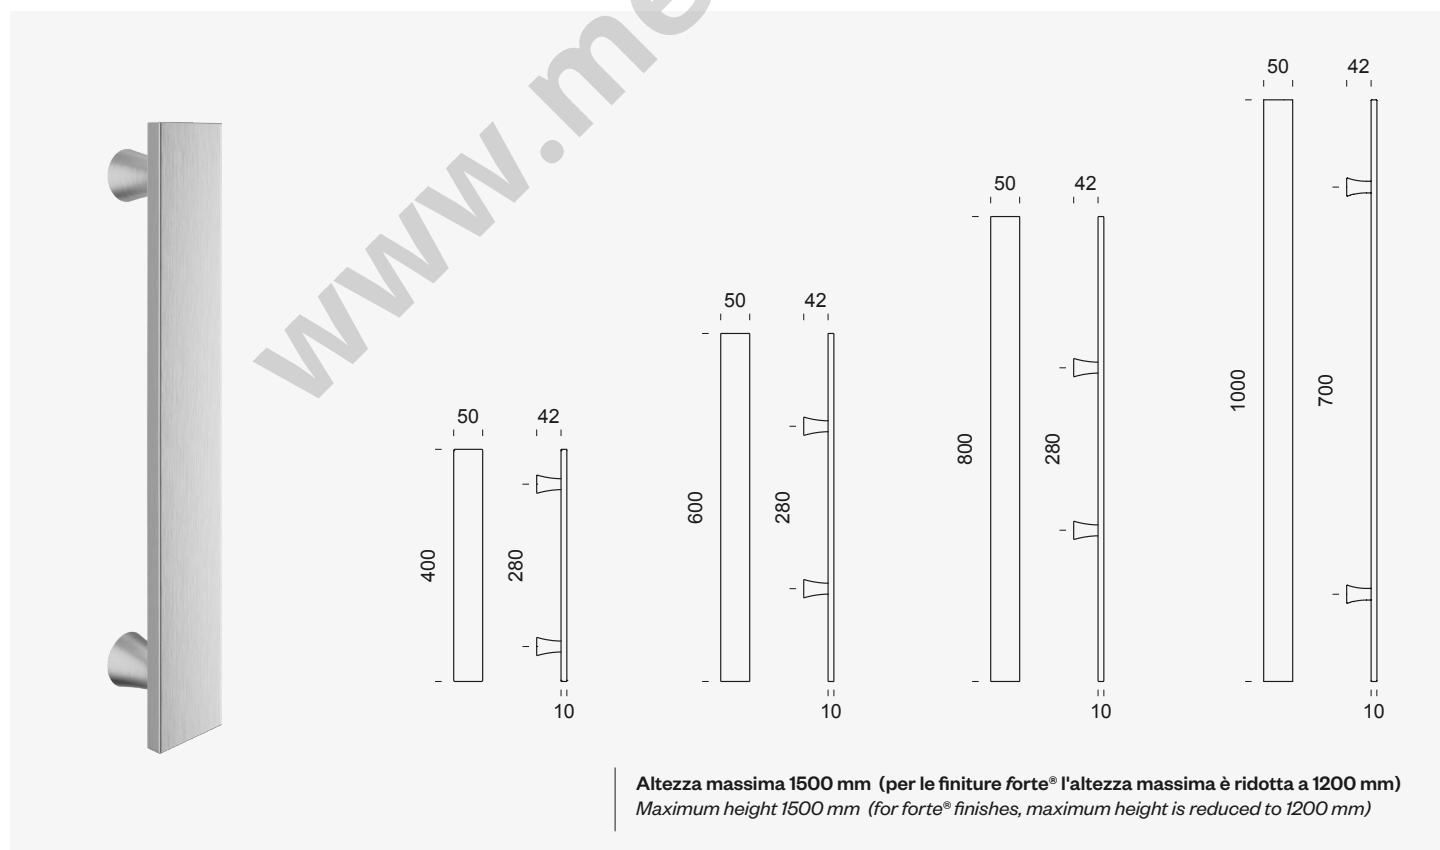

aretè L

esempi di personalizzazione
customization examples

La richiesta di personalizzazione sarà valutata ed accettata a discrezione dell'azienda. *The request for customization will be evaluated and accepted at the company's discretion.*