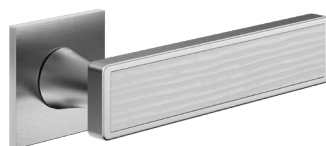

A richiesta sistema con rosetta 30x60 mm - On demand system with 30x60 mm rose
DK VIS 8 scatti su richiesta e fornito separatamente - On demand DK VIS 8 turns. Supplied separately

sochic L 02

Design: Dnd technical division
Zama + legno - Zamak + wood