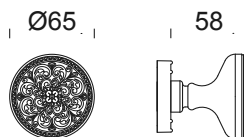

fiorenza

Design: Dnd technical division
Ottone - Brass

set pomolo su rosetta door knob set on rose		1521	 $\frac{1}{12}$	1521P	 $\frac{1}{12}$	1521Y	 $\frac{1}{12}$	1520	 $\frac{1}{36}$
 sistema system  12 55  15 - 60 spessore porta door thickness		senza bocchetta without escutcheon		con bocchetta patent with patent escutcheon		con bocchette yale with yale escutcheon		pomolo singolo fisso fixed door knob	
	Bronzo satinato opaco Matt satin bronze	OGH	112,10	120,15	120,15	65,90			
	Nickel lucido Polished nickel	ONV	129,00	137,40	137,40	74,40			
	Placcato oro 24K Gold plated 24K	ORO	161,40	170,45	170,45	90,55			
finiture/finishes									