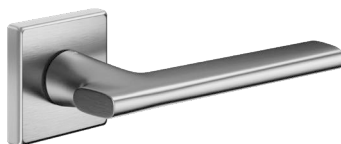

san 02

Design: Philippe Tabet
Zama - Zamak

set maniglia su rosetta door handle set on rose		SN14	SN14P	SN14Y	SN14T	Qty.	
 	 24 - 58 spessore porta door thickness	senza bocchetta without escutcheon	con bocchetta patent with patent escutcheon	con bocchetta yale with yale escutcheon	con nottolino with turn & release RDN24+A ∅ 6		
Cromo satinato Satin chrome	ZCS	63,05	71,70	71,70	81,05	1 20	
	Antracite Anthracite	ZAN	69,20	77,85	77,85		87,15
	Nero Black	ZNE	69,20	77,85	77,85		87,15
	Cromo lucido Polished chrome	ZC	73,90	82,40	82,40		92,45
maniglia per finestra window handle		SN25V	SN25TS			Qty.	
		  dk VIS 4 scatti / turns ∅ 7x40	 dk VIS TS 4 scatti / turns ∅ 7x40				
Cromo satinato Satin chrome	ZCS	43,65	62,60			2 30	
	Antracite Anthracite	ZAN	46,80	65,70			
	Nero Black	ZNE	46,80	65,70			
	Cromo lucido Polished chrome	ZC	49,00	68,00			

A richiesta sistema con rosetta 30x60 mm - On demand system with 30x60 mm rose
DK VIS 8 scatti su richiesta e fornito separatamente - On demand DK VIS 8 turns. Supplied separately