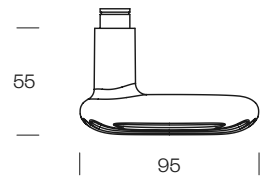

madeleine

Design: Inga Sempé
Ottone - Brass

set maniglia su rosetta door handle set on rose		MA80	MA80P	MA80Y	MA80T	Qty.	
 sistema system	 2 30	 42 - 78 spessore porta door thickness	senza bocchetta without escutcheon	con bocchetta patent with patent escutcheon	con bocchetta yale with yale escutcheon	con nottolino with turn & release 2413+A ∅ 6	
finiture / finishes	Cromo lucido Polished chrome	OC new	131,80	140,50	140,50	161,30	1 12
	Cromo satinato Satin chrome	OCS new	131,80	140,50	140,50	161,30	
	Nero Black	ONO	142,70	153,05	153,05	173,25	
	Oro antico lucido Antique bright gold	PVD-BG forte®	171,75	185,00	185,00	215,50	
	Oro antico satinato Antique satin gold	PVD-SG forte®	171,75	185,00	185,00	215,50	
	Rame satinato Satin copper	PVD-SCB forte®	171,75	185,00	185,00	215,50	
	Nickel lucido Bright nickel	PVN new forte®	171,75	185,00	185,00	215,50	
	Grafite satinato Satin graphite	PGS forte®	171,75	185,00	185,00	215,50	
maniglia per finestra window handle		MA22U				Qty.	
	 10 34	 dk Unico 8 scatti / turns ∅ 7x40					
finiture / finishes	Cromo lucido Polished chrome	OC new	77,50				2 20
	Cromo satinato Satin chrome	OCS new	77,50				
	Nero Black	ONO	83,25				
	Oro antico lucido Antique bright gold	PVD-BG forte®	108,15				
	Oro antico satinato Antique satin gold	PVD-SG forte®	108,15				
	Rame satinato Satin copper	PVD-SCB forte®	108,15				
	Nickel lucido Bright nickel	PVN new forte®	108,15				
	Grafite satinato Satin graphite	PGS forte®	108,15