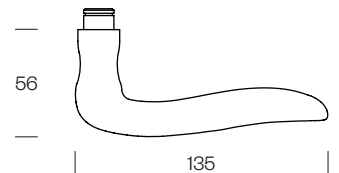

set maniglia su rosetta door handle set on rose		522/12	522/12P	522/12Y	522/12T	Qty.	
20 - 70 spessore porta door thickness	senza bocchetta without escutcheon	con bocchetta patent with patent escutcheon	con bocchetta yale with yale escutcheon	con nottolino with turn & release 2402+A ∇ 6			
finiture / finishes	Bronzo satinato opaco Matt satin bronze	OGH	106,80	114,05	114,05	134,30	1 12
	Nickel lucido Polished nickel	ONV	121,50	130,75	130,75	151,30	
	Placcato oro 24K Gold plated 24K	ORO	151,80	165,05	165,05	193,65	
set maniglia su rosetta door handle set on rose		522	522P	522Y	522T	Qty.	
14 - 64 spessore porta door thickness	senza bocchetta without escutcheon	con bocchetta patent with patent escutcheon	con bocchetta yale with yale escutcheon	con nottolino with turn & release 2315+A ∇ 6			
finiture / finishes	Bronzo satinato opaco Matt satin bronze	OGH	136,20	149,70	149,70	180,05	1 12
	Nickel lucido Polished nickel	ONV	152,65	166,45	166,45	198,15	
	Placcato oro 24K Gold plated 24K	ORO	187,60	205,70	205,70	246,50	
set maniglia su placca door handle set on plate		525	525P	525Y	525T	Qty.	
14 - 64 spessore porta door thickness	senza foro without hole	con foro patent with patent hole	con foro yale with yale hole	con nottolino with turn & release 2279 ∇ 6			
finiture / finishes	Bronzo satinato opaco Matt satin bronze	OGH	206,15	206,15	206,15	227,25	1 10
	Nickel lucido Polished nickel	ONV	223,60	223,60	223,60	244,65	
	Placcato oro 24K Gold plated 24K	ORO	269,75	269,75	269,75	290,80	
maniglia per finestra window handle		526V	526TS			Qty.	
dk VIS 4 scatti / turns ∇ 7x40	dk VIS TS 4 scatti / turns ∇ 7x40						
finiture / finishes	Bronzo satinato opaco Matt satin bronze	OGH	85,25	104,10			2 20
	Nickel lucido Polished nickel	ONV	93,85	112,70			
	Placcato oro 24K Gold plated 24K	ORO	105,40	124,20