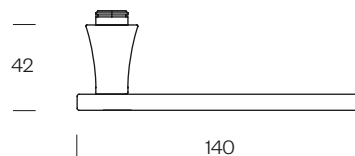

set maniglia su rosetta door handle set on rose		AT80	AT80P	AT80Y	AT80T	Qty.	
 sistema system	 2 30	 44 - 58 spessore porta door thickness	senza bocchetta without escutcheon	con bocchetta patent with patent escutcheon	con bocchetta yale with yale escutcheon	con nottolino with turn & release 2413+A ∅ 6	
finiture / finishes	Bronzato Antique bronze	AB	223,95	233,00	233,00	251,00	1 12
	Bronzo satinato opaco Matt satin bronze	OGH	223,95	233,00	233,00	251,00	
	Cromo lucido Polished chrome	OC	223,95	233,00	233,00	251,00	
	Cromo satinato Satin chrome	OCS	223,95	233,00	233,00	251,00	
	Oro antico satinato Antique satin gold	PVD-SG forte®	269,45	288,05	288,05	316,50	
	Grafite satinato Satin graphite	PGS forte®	269,45	288,05	288,05	316,50	
	Inox satinato Satin steel	PVX forte®	269,45	288,05	288,05	316,50	
maniglia per finestra window handle		AT22U				Qty.	
	 10 34	 dk Unico 8 scatti / turns ∅ 7x40					
finiture / finishes	Bronzato Antique bronze	AB	119,95			2 20	
	Bronzo satinato opaco Matt satin bronze	OGH	119,95				
	Cromo lucido Polished chrome	OC	119,95				
	Cromo satinato Satin chrome	OCS	119,95				
	Oro antico satinato Antique satin gold	PVD-SG forte®	149,75				
	Grafite satinato Satin graphite	PGS forte®	149,75				
	Inox satinato Satin steel	PVX forte®	149,75