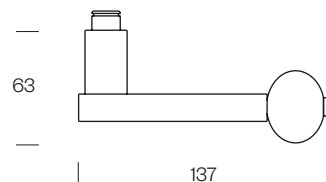

Design: Elena Salmistraro
Alluminio + porcellana - Aluminium + porcelain

set maniglia su rosetta door handle set on rose		CS80	CS80P	CS80Y	CS80T	Qty.	
finiture / finishes	44 - 70 spessore porta door thickness	senza bocchetta without escutcheon	con bocchetta patent with patent escutcheon	con bocchetta yale with yale escutcheon	con nottolino with turn & release 2413+A ∅ 6		
	Oro sat. + porcel. lucida bianca <i>Satin gold + white glossy porcel.</i>	ARO+PSW	275,10	285,05	285,05	304,90	1 12
	Nero + porcel. lucida bianca <i>Black + white glossy porcelain</i>	ANE+PSW	275,10	285,05	285,05	304,90	
	Oro sat. + porcel. lucida decorata <i>Satin gold + decor. glossy porcelain</i>	ARO+PSD	336,15	346,15	346,15	366,00	
	Nero + porcel. lucida decorata <i>Black + decorated glossy porcelain</i>	ANE+PSD	336,15	346,15	346,15	366,00	
	Bianco + porcel. lucida decorata <i>White + decorated glossy porcelain</i>	ABN+PSD	336,15	346,15	346,15	366,00	
	Blu colomba + porcel. lucida decor. <i>Blue dove + decor. glossy porcelain</i>	ABC+PSD	336,15	346,15	346,15	366,00	
	Violetto pastello + porcel. lucida decor. <i>Pastel violet + decor. glossy porcelain</i>	AVP+PSD	336,15	346,15	346,15	366,00	
maniglia per finestra window handle		CS22U				Qty.	
finiture / finishes	 10 34	 dk Unico 8 scatti / turns ∅ 7x40					
	Oro sat. + porcel. lucida bianca <i>Satin gold + white glossy porcel.</i>	ARO+PSW	168,00			2 20	
	Nero + porcel. lucida bianca <i>Black + white glossy porcelain</i>	ANE+PSW	168,00				
	Oro sat. + porcel. lucida decorata <i>Satin gold + decor. glossy porcelain</i>	ARO+PSD	198,55				
	Nero + porcel. lucida decorata <i>Black + decorated glossy porcelain</i>	ANE+PSD	198,55				
	Bianco + porcel. lucida decorata <i>White + decorated glossy porcelain</i>	ABN+PSD	198,55				
	Blu colomba + porcel. lucida decor. <i>Blue dove + decor. glossy porcelain</i>	ABC+PSD	198,55				
	Violetto pastello + porcel. lucida decor. <i>Pastel violet + decor. glossy porcelain</i>	AVP+PSD	198,55