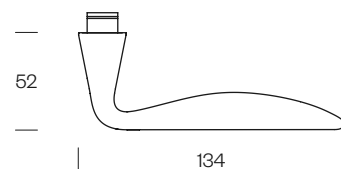

set maniglia su rosetta door handle set on rose		VV12	VV12P	VV12Y	VV12T	Qty.
    38 - 68 spessore porta door thickness	senza bocchetta without escutcheon		con bocchetta patent with patent escutcheon	con bocchetta yale with yale escutcheon	con nottolino with turn & release RDN08+A ∅ 6	
Bronzo satinato opaco Matt satin bronze	OGH	101,20	109,75	109,75	131,85	1 12
Cromo lucido Polished chrome	OC new	101,20	109,75	109,75	131,85	
Cromo satinato Satin chrome	OCS	101,20	109,75	109,75	131,85	
Oro antico lucido Antique bright gold	PVD-BG forte*	136,20	155,60	155,60	187,45	
Oro antico satinato Antique satin gold	PVD-SG forte*	136,20	155,60	155,60	187,45	
Rame satinato Satin copper	PVD-SCB forte*	136,20	155,60	155,60	187,45	
Nickel lucido Bright nickel	PVN new forte*	136,20	155,60	155,60	187,45	
Grafite satinato Satin graphite	PGS forte*	136,20	155,60	155,60	187,45	
finiture / finishes						
set maniglia su rosetta door handle set on rose		VV40	VV40P	VV40Y	VV40T	Qty.
    42 - 72 spessore porta door thickness	senza bocchetta without escutcheon		con bocchetta patent with patent escutcheon	con bocchetta yale with yale escutcheon	con nottolino with turn & release RDN44+A ∅ 6	
Bronzo satinato opaco Matt satin bronze	OGH	113,45	122,60	122,60	153,85	1 12
Cromo lucido Polished chrome	OC new	113,45	122,60	122,60	153,85	
Cromo satinato Satin chrome	OCS	113,45	122,60	122,60	153,85	
Oro antico lucido Antique bright gold	PVD-BG forte*	148,40	178,40	178,40	209,30	
Oro antico satinato Antique satin gold	PVD-SG forte*	148,40	178,40	178,40	209,30	
Rame satinato Satin copper	PVD-SCB forte*	148,40	178,40	178,40	209,30	
Nickel lucido Bright nickel	PVN new forte*	148,40	178,40	178,40	209,30	
Grafite satinato Satin graphite	PGS forte*	148,40	178,40	178,40	209,30	
finiture / finishes						
maniglia per finestra window handle		VV22V	VV22TS			Qty.
  VIS dk VIS 4 scatti / turns ∅ 7x40			TS dk VIS TS 4 scatti / turns ∅ 7x40			
Bronzo satinato opaco Matt satin bronze	OGH	76,05	95,65			2 20
Cromo lucido Polished chrome	OC new	76,05	95,65			
Cromo satinato Satin chrome	OCS	76,05	95,65			
Oro antico lucido Antique bright gold	PVD-BG forte*	101,65	121,05			
Oro antico satinato Antique satin gold	PVD-SG forte*	101,65	121,05			
Rame satinato Satin copper	PVD-SCB forte*	101,65	121,05			
Nickel lucido Bright nickel	PVN new forte*	101,65	121,05			
Grafite satinato Satin graphite	PGS forte*	101,65	121,05			
finiture / finishes