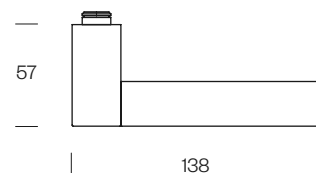

change B 02

Design: Sandro Santantonio
Ottone - Brass

set maniglia su rosetta door handle set on rose		CB14	CB14P	CB14Y	CB14T	Qty.
    25 - 56 spessore porta door thickness	senza bocchetta without escutcheon	con bocchetta patent with patent escutcheon	con bocchetta yale with yale escutcheon	con nottolino with turn & release RDN14+A ∅ 6		
Cromo satinato Satin chrome	OCS	141,15	150,85	150,85	170,45	1 12
Cromo - Cromo satinato Chrome - Satin chrome	CCS	141,15	150,85	150,85	170,45	
Bianco White	OBN	159,00	170,35	170,35	192,95	
Nero Black	ONO	159,00	170,35	170,35	192,95	
finiture / finishes						
maniglia per finestra window handle		CB25	CB25TS			Qty.
    R dk DND 4 scatti / turns ∅ 7x40	 TS dk VIS TS 4 scatti / turns ∅ 7x40					
Cromo satinato Satin chrome	OCS	101,80	122,15			2 20
Cromo - Cromo satinato Chrome - Satin chrome	CCS	101,80	122,15			
Bianco White	OBN	118,00	138,30			
Nero Black	ONO	118,00	138,30			
finiture / finishes						

A richiesta sistema **S2** con rosetta 52x10 mm e sistema **S** con rosetta 30x60 mm - On request **S2** system with 52x10 mm rose and **S** system with 30x60 mm