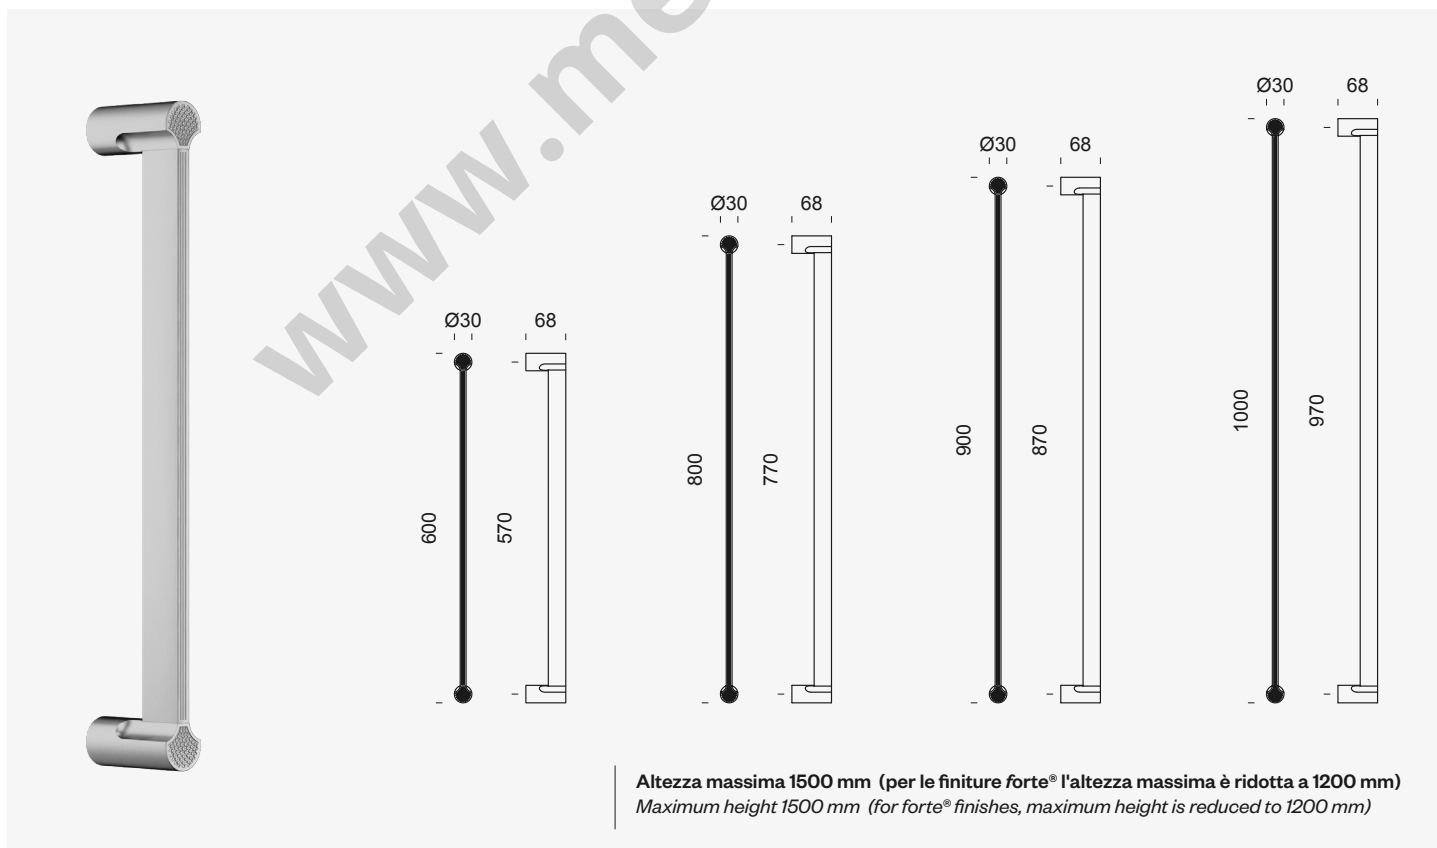

ginkgo biloba

esempi di personalizzazione
customization examples

La richiesta di personalizzazione sarà valutata ed accettata a discrezione dell'azienda. *The request for customization will be evaluated and accepted at the company's discretion.*