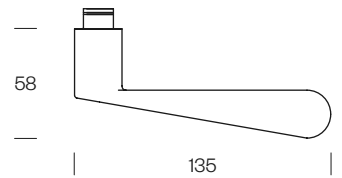

set maniglia su rosetta door handle set on rose		IK12	IK12P	IK12Y	IK12T	Qty.	
sistema system		26 - 68 spessore porta door thickness	senza bocchetta without escutcheon	con bocchetta patent with patent escutcheon	con bocchetta yale with yale escutcheon	con nottolino with turn & release RDN22+A ∇ 6	
finiture / finishes	Cromo satinato Satin chrome	ZCS	53,55	60,15	60,15	69,45	1 20
	Antracite Anthracite	ZAN	59,65	66,25	66,25	75,65	
	Nero Black	ZNE	59,65	66,25	66,25	75,65	
set maniglia su rosetta door handle set on rose		IK40	IK40P	IK40Y	IK40T	Qty.	
sistema system		30 - 72 spessore porta door thickness	senza bocchetta without escutcheon	con bocchetta patent with patent escutcheon	con bocchetta yale with yale escutcheon	con nottolino with turn & release RDN47+A ∇ 6	
finiture / finishes	Cromo satinato Satin chrome	ZCS	65,70	74,85	74,85	85,40	1 20
	Antracite Anthracite	ZAN	71,75	81,00	81,00	91,55	
	Nero Black	ZNE	71,75	81,00	81,00	91,55	
set maniglia su rosetta door handle set on rose		IK80	IK80P	IK80Y	IK80T	Qty.	
sistema system		36 - 78 spessore porta door thickness	senza bocchetta without escutcheon	con bocchetta patent with patent escutcheon	con bocchetta yale with yale escutcheon	con nottolino with turn & release 2413+A ∇ 6	
finiture / finishes	Cromo satinato Satin chrome	ZCS	65,70	74,85	74,85	85,40	1 20
	Antracite Anthracite	ZAN	71,75	81,00	81,00	91,55	
	Nero Black	ZNE	71,75	81,00	81,00	91,55	
maniglia per finestra window handle		IK22V	IK22TS	IK22U		Qty.	
		dk VIS 4 scatti / turns ∇ 7x40	dk VIS TS 4 scatti / turns ∇ 7x40	dk Unico 8 scatti / turns ∇ 7x40			
finiture / finishes	Cromo satinato Satin chrome	ZCS	36,90	55,25	36,90	2 30	
	Antracite Anthracite	ZAN	40,55	58,95	40,55		
	Nero Black	ZNE	40,55	58,95	40,55		

A richiesta sistema con rosetta 30x60 mm - On demand system with 30x60 mm rose
DK VIS 8 scatti su richiesta e fornito separatamente - On demand DK VIS 8 turns. Supplied separately