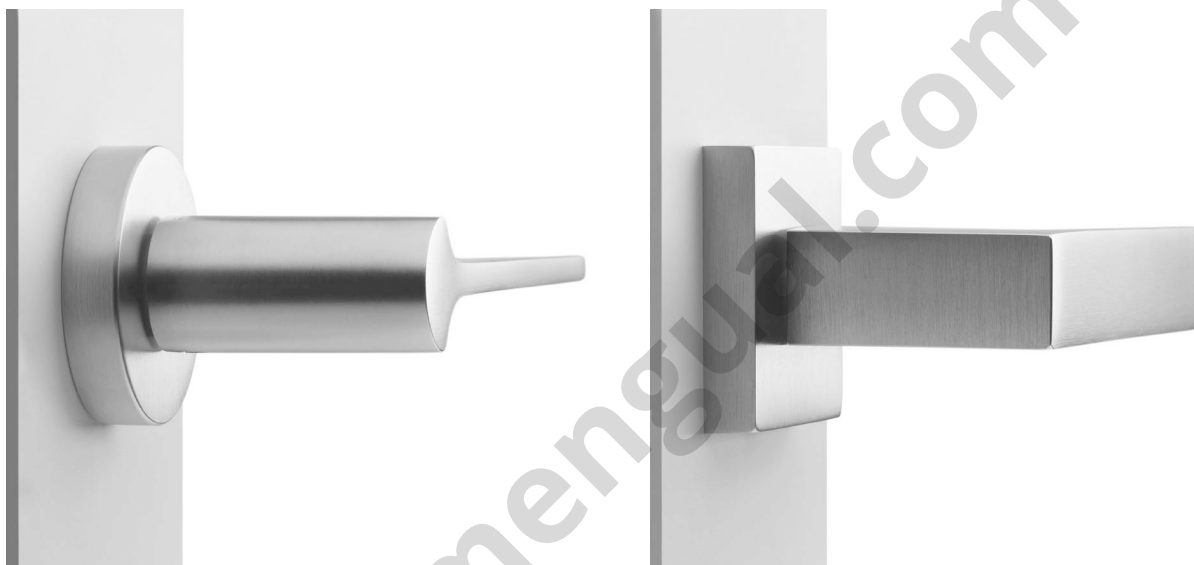

B spring-loaded furniture.

Sistema 52 / 52 system 10 mm

Porta / Door

Componenti realizzati in metallo con molla bi-direzionale destra/sinistra.

Rosette con diametro 52 mm e spessore 10 mm.

Fori per fissaggio legno e interasse 38 mm per viti a connessione con o senza bussole.