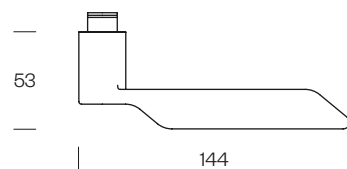

levante

Design: Maurizio Varratta
Ottone - Brass

set maniglia su rosetta door handle set on rose		LE40	LE40P	LE40Y	LE40T	Qty.	
 sistema system 	 35 - 70 spessore porta door thickness	senza bocchetta without escutcheon 	con bocchetta patent with patent escutcheon 	con bocchetta yale with yale escutcheon 	con nottolino with turn & release RDN20+A ∅ 6 		
finiture / finishes	Cromo satinato Satin chrome	OCS	113,10	123,50	123,50	143,65	1 12
	Nero Black	ONO new	121,50	132,70	132,70	159,80	
	Oro antico satinato Antique satin gold	PVD-SG forte®	148,50	168,40	168,40	199,05	
	Rame satinato Satin copper	PVD-SCB forte®	148,50	168,40	168,40	199,05	
	Grafite satinato Satin graphite	PGS forte®	148,50	168,40	168,40	199,05	
	Inox satinato Satin steel	PVX forte®	148,50	168,40	168,40	199,05	
set maniglia su rosetta door handle set on rose		LE80	LE80P	LE80Y	LE80T	Qty.	
 sistema system 	 41 - 76 spessore porta door thickness	senza bocchetta without escutcheon 	con bocchetta patent with patent escutcheon 	con bocchetta yale with yale escutcheon 	con nottolino with turn & release 2413+A ∅ 6 		
finiture / finishes	Cromo satinato Satin chrome	OCS	113,10	123,50	123,50	143,65	1 12
	Nero Black	ONO new	121,50	132,70	132,70	159,80	
	Oro antico satinato Antique satin gold	PVD-SG forte®	148,50	168,40	168,40	199,05	
	Rame satinato Satin copper	PVD-SCB forte®	148,50	168,40	168,40	199,05	
	Grafite satinato Satin graphite	PGS forte®	148,50	168,40	168,40	199,05	
	Inox satinato Satin steel	PVX forte®	148,50	168,40	168,40	199,05	
maniglia per finestra window handle		LE22V	LE22TS	LE22U		Qty.	
	 dk VIS 4 scatti / turns ∅ 7x40		 dk VIS TS 4 scatti / turns ∅ 7x40	 dk Unico 8 scatti / turns ∅ 7x40			
finiture / finishes	Cromo satinato Satin chrome	OCS	73,35	92,25	73,35	2 20	
	Nero Black	ONO new	78,50	98,50	78,50		
	Oro antico satinato Antique satin gold	PVD-SG forte®	98,05	117,70	98,05		
	Rame satinato Satin copper	PVD-SCB forte®	98,05	117,70	98,05		
	Grafite satinato Satin graphite	PGS forte®	98,05	117,70	98,05		
	Inox satinato Satin steel	PVX forte®	98,05	117,70	98,05		

A richiesta sistema con rosetta 30x60 mm - On demand system with 30x60 mm rose
DK VIS 8 scatti su richiesta e fornito separatamente - On demand DK VIS 8 turns. Supplied separately