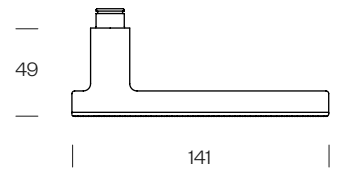

Design: Gabriele & Oscar Buratti
Ottone - Brass

set maniglia su rosetta door handle set on rose		AE80	AE80P	AE80Y	AE80T	Qty.
sistema system 	40 - 78 spessore porta door thickness	senza bocchetta without escutcheon 	con bocchetta patent with patent escutcheon 	con bocchetta yale with yale escutcheon 	con nottolino with turn & release 2413+A ☒ 6 	
finiture / finishes	Bronzo sabbato opaco <i>Matt sandblasted bronze</i>	BSO	180,75	190,25	190,25	210,05
	Cromo satinato <i>Satin chrome</i>	OCS new	180,75	190,25	190,25	210,05
	Cromo lucido <i>Polished chrome</i>	OC new	180,75	190,25	190,25	210,05
	Nero <i>Black</i>	ONO	189,25	199,30	199,30	219,40
	Oro antico lucido <i>Antique bright gold</i>	PVD-BG forte*	220,15	234,80	234,80	264,70
	Oro antico satinato <i>Antique satin gold</i>	PVD-SG forte*	220,15	234,80	234,80	264,70
	Nickel lucido <i>Bright nickel</i>	PVN new forte*	220,15	234,80	234,80	264,70
	Oro champagne satinato <i>Champagne satin gold</i>	PVD-SH new forte*	220,15	234,80	234,80	264,70
	Bronzo lucido <i>Bright bronze</i>	PVD-BB new forte*	220,15	234,80	234,80	264,70
	Bronzo satinato <i>Satin bronze</i>	PVD-SB new forte*	220,15	234,80	234,80	264,70
						1 12
maniglia per finestra window handle		AE22U				Qty.
	dk Unico 8 scatti / turns ☒ 7x40 					
finiture / finishes	Bronzo sabbato opaco <i>Matt sandblasted bronze</i>	BSO	110,50			
	Cromo satinato <i>Satin chrome</i>	OCS new	110,50			
	Cromo lucido <i>Polished chrome</i>	OC new	110,50			
	Nero <i>Black</i>	ONO	115,10			
	Oro antico lucido <i>Antique bright gold</i>	PVD-BG forte*	137,95			
	Oro antico satinato <i>Antique satin gold</i>	PVD-SG forte*	137,95			
	Nickel lucido <i>Bright nickel</i>	PVN new forte*	137,95			
	Oro champagne satinato <i>Champagne satin gold</i>	PVD-SH new forte*	137,95			
	Bronzo lucido <i>Bright bronze</i>	PVD-BB new forte*	137,95			
	Bronzo satinato <i>Satin bronze</i>	PVD-SB new forte*	137,95			
						2 20