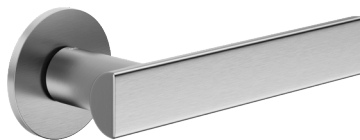

141

set maniglia su rosetta door handle set on rose		AK40	AK40P	AK40Y	AK40T	Qty.
 FINE sistema system	 4 50	 senza bocchetta without escutcheon	 con bocchetta patent with patent escutcheon	 con bocchetta yale with yale escutcheon	 con nottolino with turn & release RDN68+A ∅ 6	
	 34 - 72 spessore porta door thickness					
finiture / finishes	Bronzo sabbato opaco Matt sandblasted bronze	BSO	133,35	142,80	142,80	162,65
	Cromo satinato Satin chrome	OCS	133,35	142,80	142,80	162,65
	Cromo lucido Polished chrome	OC new	133,35	142,80	142,80	162,65
	Nero Black	ONO	141,90	151,85	151,85	172,00
	Oro antico lucido Antique bright gold	PVD-BG forte®	172,75	187,40	187,40	217,30
	Oro antico satinato Antique satin gold	PVD-SG forte®	172,75	187,40	187,40	217,30
	Nickel lucido Bright nickel	PVN new forte®	172,75	187,40	187,40	217,30
	Grafite satinato Satin graphite	PGS forte®	172,75	187,40	187,40	217,30
	Oro champagne satinato Champagne satin gold	PVD-SH new forte®	172,75	187,40	187,40	217,30
	Bronzo lucido Bright bronze	PVD-BB new forte®	172,75	187,40	187,40	217,30
Bronzo satinato Satin bronze	PVD-SB new forte®	172,75	187,40	187,40	217,30	
						1 12
maniglia per finestra window handle		AK22V	AK22TS	AK20C	AK21M	Qty.
 64 75 64 9 31 9 31 12 35	 VIS dk VIS 4 scatti / turns ∅ 7x40	 dk VIS TS 4 scatti / turns ∅ 7x40	 cremonese con meccanismo window handle with mechanism	 martellina con meccanismo window handle with mechanism		
finiture / finishes	Bronzo sabbato opaco Matt sandblasted bronze	BSO	86,25	104,70	94,90	94,90
	Cromo satinato Satin chrome	OCS	86,25	104,70	94,90	94,90
	Cromo lucido Polished chrome	OC new	86,25	104,70	94,90	94,90
	Nero Black	ONO	90,90	109,30	100,00	100,00
	Oro antico lucido Antique bright gold	PVD-BG forte®	113,75	132,80	125,15	125,15
	Oro antico satinato Antique satin gold	PVD-SG forte®	113,75	132,80	125,15	125,15
	Nickel lucido Bright nickel	PVN new forte®	113,75	132,80	125,15	125,15
	Grafite satinato Satin graphite	PGS forte®	113,75	132,80	125,15	125,15
	Oro champagne satinato Champagne satin gold	PVD-SH new forte®	113,75	132,80	125,15	125,15
	Bronzo lucido Bright bronze	PVD-BB new forte®	113,75	132,80	125,15	125,15
Bronzo satinato Satin bronze	PVD-SB new forte®	113,75	132,80	125,15	125,15	
						2 20

A richiesta sistema con rosetta 30x60 mm - On demand system with 30x60 mm rose
DK VIS 8 scatti su richiesta e fornito separatamente - On demand DK VIS 8 turns. Supplied separately