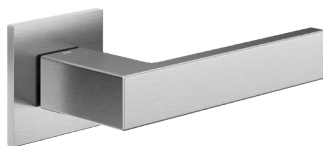

edra 02

Design: Mauro Ronchi
Ottone - Brass

set maniglia su rosetta door handle set on rose		ED14	ED14P	ED14Y	ED14T	Qty.		
    sistema system 7 50	 22 - 67 spessore porta door thickness	senza bocchetta without escutcheon	con bocchetta patent with patent escutcheon	con bocchetta yale with yale escutcheon	con nottolino with turn & release RDN14+A $\nabla 6$			
finiture / finishes	Bronzo satinato opaco Matt satin bronze	OGH	98,65	108,15	108,15	127,15	1 12	
	Cromo lucido Polished chrome	OC	98,65	108,15	108,15	127,15		
	Cromo satinato Satin chrome	OCS	98,65	108,15	108,15	127,15		
	Nero Black	ONO	106,80	117,30	117,30	135,15		
	Nickel satinato Satin nickel	ONS	106,80	117,30	117,30	135,15		
	Oro antico satinato Antique satin gold	PVD-SG forte*	134,65	153,00	153,00	182,65		
	Rame satinato Satin copper	PVD-SCB forte*	134,65	153,00	153,00	182,65		
	Grafite satinato Satin graphite	PGS forte*	134,65	153,00	153,00	182,65		
	Inox satinato Satin steel	PVX forte*	134,65	153,00	153,00	182,65		
	set maniglia su rosetta door handle set on rose		ED41	ED41P	ED41Y	ED41T		Qty.
    sistema system 4 50	 26 - 71 spessore porta door thickness	senza bocchetta without escutcheon	con bocchetta patent with patent escutcheon	con bocchetta yale with yale escutcheon	con nottolino with turn & release RDN41+A $\nabla 6$			
finiture / finishes	Bronzo satinato opaco Matt satin bronze	OGH	123,25	140,40	140,40	163,45	1 12	
	Cromo lucido Polished chrome	OC	123,25	140,40	140,40	163,45		
	Cromo satinato Satin chrome	OCS	123,25	140,40	140,40	163,45		
	Nero Black	ONO	130,85	147,55	147,55	169,65		
	Nickel satinato Satin nickel	ONS	130,85	147,55	147,55	169,65		
	Oro antico satinato Antique satin gold	PVD-SG forte*	157,90	185,65	185,65	218,55		
	Rame satinato Satin copper	PVD-SCB forte*	157,90	185,65	185,65	218,55		
	Grafite satinato Satin graphite	PGS forte*	157,90	185,65	185,65	218,55		
	Inox satinato Satin steel	PVX forte*	157,90	185,65	185,65	218,55		
	maniglia per finestra window handle		ED25	ED25TS	ED26C	ED26M		Qty.
  64 75 64 160 12 31 9 31 12 35	 R dk DND 4 scatti / turns $\nabla 7 \times 40$	 L dk VIS TS 4 scatti / turns $\nabla 7 \times 40$	cremonese con meccanismo window handle with mechanism	martellina con meccanismo window handle with mechanism				
finiture / finishes	Bronzo satinato opaco Matt satin bronze	OGH	78,90	95,80	113,60	113,60	2 20	
	Cromo lucido Polished chrome	OC	78,90	95,80	113,60	113,60		
	Cromo satinato Satin chrome	OCS	78,90	95,80	113,60	113,60		
	Nero Black	ONO	82,95	99,35	117,90	117,90		
	Nickel satinato Satin nickel	ONS	82,95	99,35	117,90	117,90		
	Oro antico satinato Antique satin gold	PVD-SG forte*	104,50	121,40	145,00	145,00		
	Rame satinato Satin copper	PVD-SCB forte*	104,50	121,40	145,00	145,00		
	Grafite satinato Satin graphite	PGS forte*	104,50	121,40	145,00	145,00		
	Inox satinato Satin steel	PVX forte*	104,50	121,40	145,00	145,00		

A richiesta sistema **s2** con rosetta 52x10 mm e sistema **s** con rosetta 30x60 mm - On request **s2** system with 52x10 mm rose and **s** system with 30x60 mm