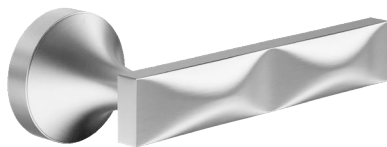

set maniglia su rosetta door handle set on rose		SK12	SK12P	SK12Y	SK12T	Qty.
7 50	40 - 68 spessore porta door thickness	senza bocchetta without escutcheon	con bocchetta patent with patent escutcheon	con bocchetta yale with yale escutcheon	con nottolino with turn & release RDN12+A ∅ 6	
finiture / finishes	Cromo lucido Polished chrome	OC	154,50	162,10	162,10	180,15
	Cromo satinato Satin chrome	OCS	154,50	162,10	162,10	180,15
	Oro antico satinato Antique satin gold	PVD-SG new forte*	199,50	218,00	218,00	244,80
	Grafite satinato Satin graphite	PGS new forte*	199,50	218,00	218,00	244,80
						1 12
set maniglia su rosetta door handle set on rose		SK14	SK14P	SK14Y	SK14T	Qty.
10 52	34 - 62 spessore porta door thickness	senza bocchetta without escutcheon	con bocchetta patent with patent escutcheon	con bocchetta yale with yale escutcheon	con nottolino with turn & release RDN13+A ∅ 6	
finiture / finishes	Cromo lucido Polished chrome	OC	200,05	211,20	211,20	239,75
	Cromo satinato Satin chrome	OCS	200,05	211,20	211,20	239,75
	Oro antico satinato Antique satin gold	PVD-SG new forte*	247,00	267,20	267,20	304,50
	Grafite satinato Satin graphite	PGS new forte*	247,00	267,20	267,20	304,50
						1 12
maniglia per finestra window handle		SK22V	SK22TS			Qty.
64 75 64 9 31 9 31	64 75 64 9 31 9 31	VIS dk VIS 4 scatti / turns ∅ 7x40	TS dk VIS TS 4 scatti / turns ∅ 7x40			
finiture / finishes	Cromo lucido Polished chrome	OC	103,15	122,10		
	Cromo satinato Satin chrome	OCS	103,15	122,10		
	Oro antico satinato Antique satin gold	PVD-SG new forte*	129,00	148,00		
	Grafite satinato Satin graphite	PGS new forte*	129,00	148,00		
						2 20