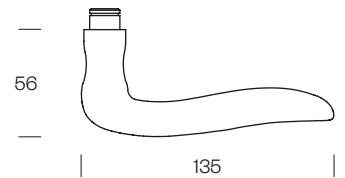

fedora

Design: Dnd technical division
Ottone - Brass

set maniglia su rosetta door handle set on rose		530/12	530/12P	530/12Y	530/12T	Qty.		
 sistema system 7 50	 20 - 70 spessore porta door thickness	senza bocchetta without escutcheon	con bocchetta patent with patent escutcheon	con bocchetta yale with yale escutcheon	con nottolino with turn & release 2402+A ∇ 6			
finiture / finishes	Bronzo satinato opaco Matt satin bronze	OGH	105,40	112,55	112,55	132,75	1 12	
	Bronzato Antique bronze	AB	105,40	112,55	112,55	132,75		
	Oro antico lucido Antique bright gold	PVD-BG forte®	139,65	158,30	158,30	193,55		
	Oro antico satinato Antique satin gold	PVD-SG forte®	139,65	158,30	158,30	193,55		
set maniglia su rosetta door handle set on rose		528	528P	528Y	528T	Qty.		
 sistema system 12 55	 14 - 64 spessore porta door thickness	senza bocchetta without escutcheon	con bocchetta patent with patent escutcheon	con bocchetta yale with yale escutcheon	con nottolino with turn & release 2315+A ∇ 6			
finiture / finishes	Bronzo satinato opaco Matt satin bronze	OGH	134,65	148,25	148,25	178,50	1 12	
	Bronzato Antique bronze	AB	134,65	148,25	148,25	178,50		
	Oro antico lucido Antique bright gold	PVD-BG forte®	169,05	194,70	194,70	239,25		
	Oro antico satinato Antique satin gold	PVD-SG forte®	169,05	194,70	194,70	239,25		
maniglia per finestra window handle		529V	529TS			Qty.		
 64 75 64 9 31 9 31	 dk VIS 4 scatti / turns ∇ 7x40		 dk VIS TS 4 scatti / turns ∇ 7x40					
finiture / finishes	Bronzo satinato opaco Matt satin bronze	OGH	83,75	102,70		2 20		
	Bronzato Antique bronze	AB	83,75	102,70				
	Oro antico lucido Antique bright gold	PVD-BG forte®	106,20	127,90				
	Oro antico satinato Antique satin gold	PVD-SG forte®	106,20	127,90				

DK VIS 8 scatti su richiesta e fornito separatamente - On demand DK VIS 8 turns. Supplied separately