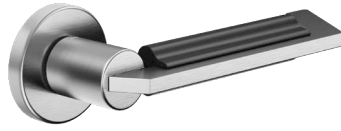

C-1918

Design: Achille Castiglioni, Gianfranco Cavaglia
Acciaio inox AISI 316 + rame - AISI 316 stainless steel + copper

set maniglia su rosetta door handle set on rose		CC12	CC12P	CC12Y	CC12T	Qty.
 sistema system 	 38 - 58 spessore porta door thickness	senza bocchetta without escutcheon 	con bocchetta patent with patent escutcheon 	con bocchetta yale with yale escutcheon 	con nottolino with turn & release RDN12X+A ∅ 6 	
finiture / finishes	AISI 316 satinato + inserto rame PVD AISI 316 satin + PVD copper insert	S316+R	258,30	265,05	265,05	285,30
	AISI 316 lucido + ins. rame PVD AISI 316 polished + PVD copper insert	L316+R	278,65	285,30	285,30	305,85
	AISI 316 satinato + inserto rame nero AISI 316 satin + copper black insert	S316+N	258,30	265,05	265,05	285,30
	AISI 316 lucido + ins. rame nero AISI 316 polished + copper black insert	L316+N	278,65	285,30	285,30	305,85
						1/12
maniglia per finestra window handle		CC22				Qty.
	dk 4 scatti / turns ∅ 7x40 					
finiture / finishes	AISI 316 satinato + inserto rame PVD AISI 316 satin + PVD copper insert	S316+R	149,60			
	AISI 316 lucido + ins. rame PVD AISI 316 polished + PVD copper insert	L316+R	156,35			
	AISI 316 satinato + inserto rame nero AISI 316 satin + copper black insert	S316+N	149,60			
	AISI 316 lucido + ins. rame nero AISI 316 polished + copper black insert	L316+N	156,35			
						2/20

Maniglione a pagina 168 - Pull handle on page 168