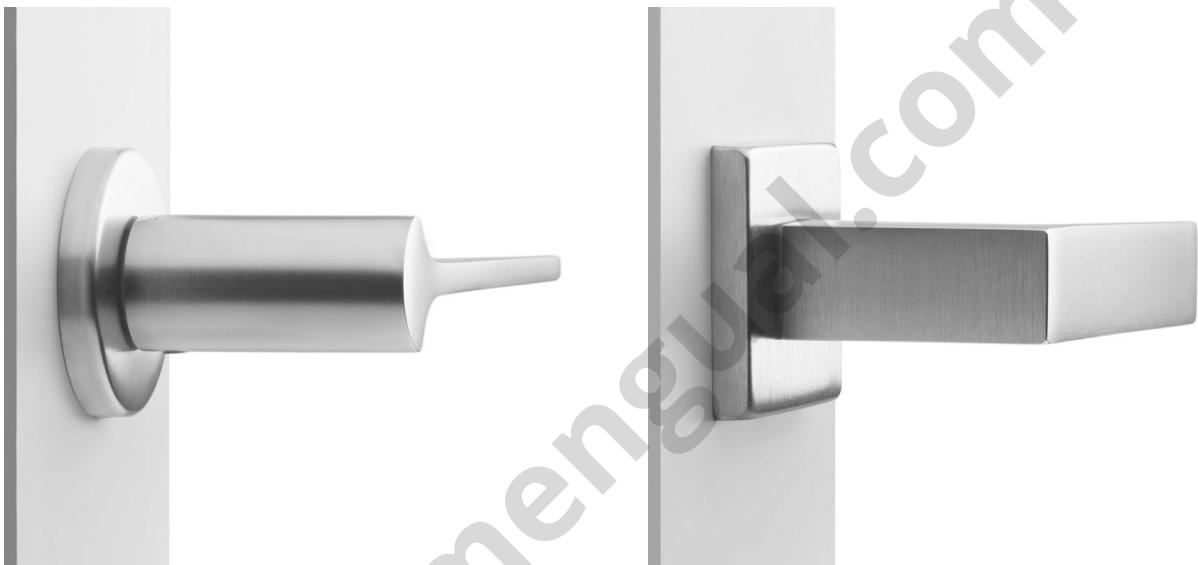

Componenti tecnici / *Technical components*

Less is fine

Sistema VIS / VIS system 7 mm

Porta / Door

Componenti realizzati in nylon PA6 con molla uni-direzionale destra o sinistra. Rosette con diametro 50 mm e spessore 7 mm. Fori per fissaggio legno e interasse 38 mm per viti a connessione con o senza bussole.
Il sistema e la molla interna sono stati testati e certificati dal Laboratorio AQM - Cert.2012-1000/Ppe, in base all'normativa UNI EN 1906.