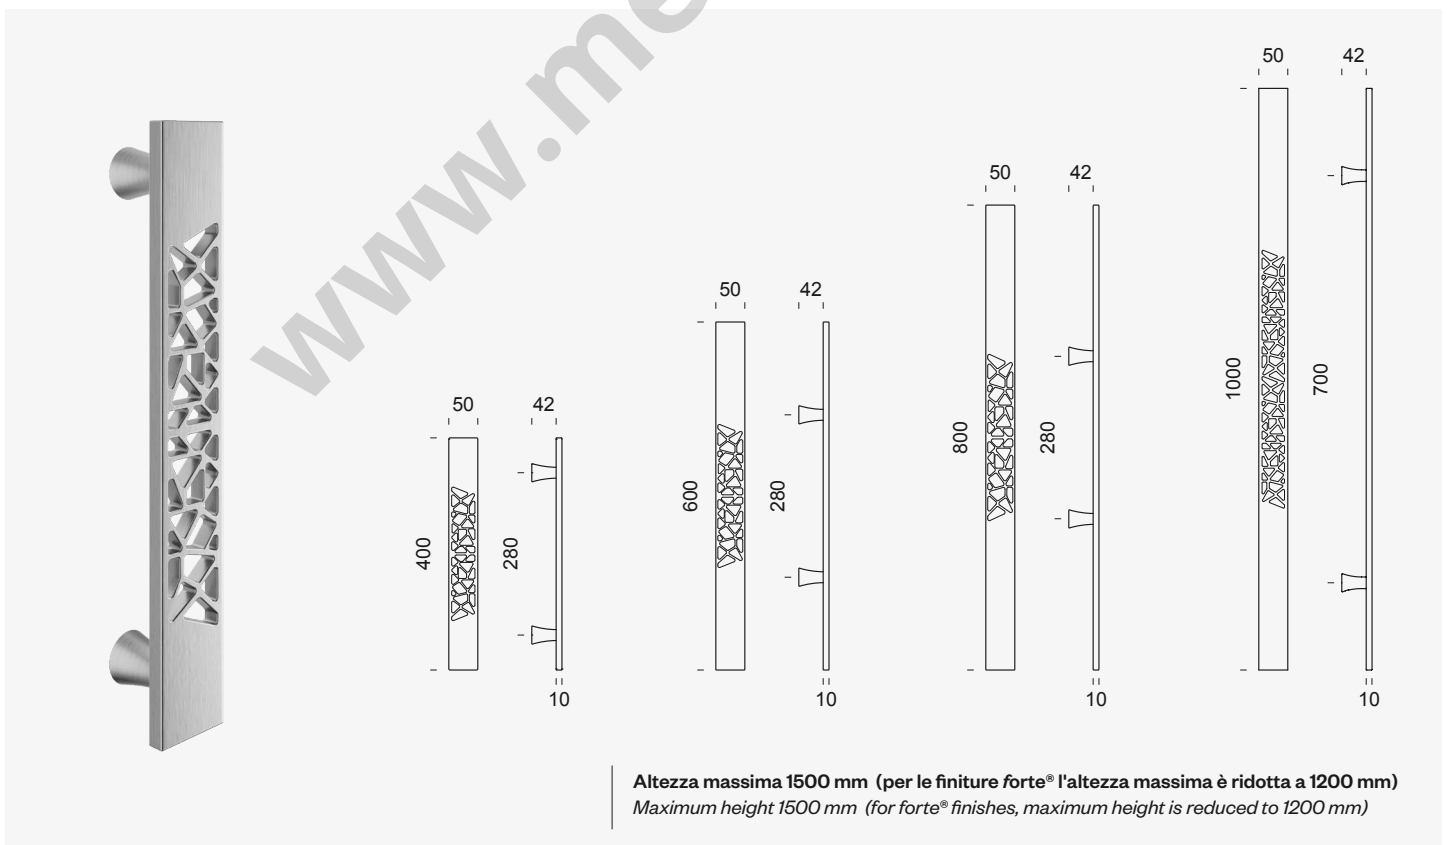

aretè

esempi di personalizzazione
customization examples

La richiesta di personalizzazione sarà valutata ed accettata a discrezione dell'azienda. *The request for customization will be evaluated and accepted at the company's discretion.*