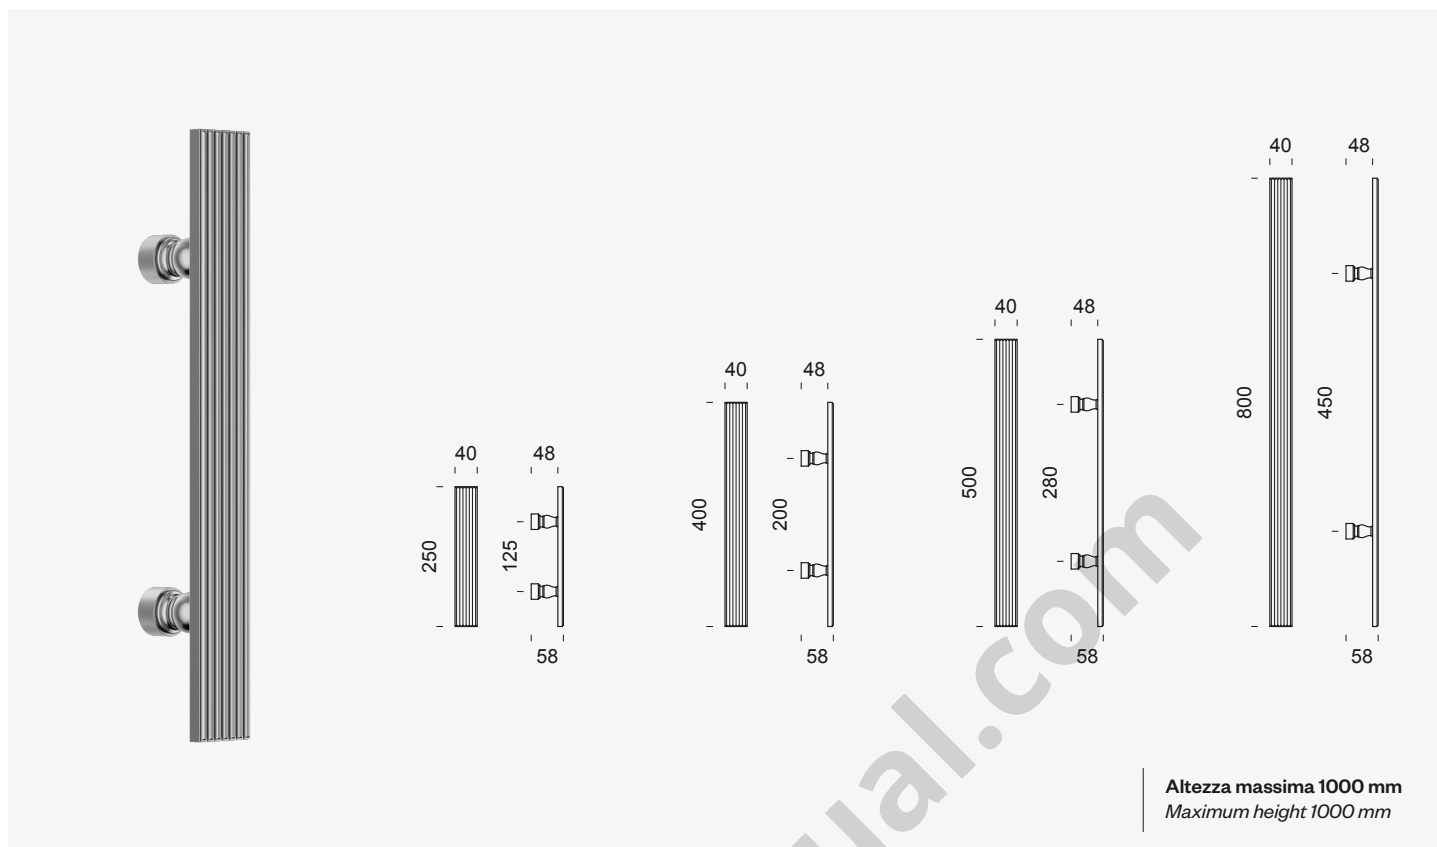

La richiesta di personalizzazione sarà valutata ed accettata a discrezione dell'azienda. *The request for customization will be evaluated and accepted at the company's discretion.*