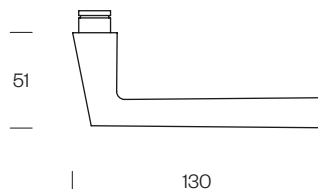

set maniglia su rosetta door handle set on rose		893/14	893/14P	893/14Y	893/14T	Qty.	
			senza bocchetta without escutcheon	con bocchetta patent with patent escutcheon	con bocchetta yale with yale escutcheon	con nottolino with turn & release RDN24+A ∅ 6	
Cromo satinato Satin chrome	ZCS	47,00	55,60	55,60	66,85	1 20	
Antracite Anthracite	ZAN	54,15	62,60	62,60	74,00		
Nero Black	ZNE	54,15	62,60	62,60	74,00		
maniglia per finestra window handle		896V	896TS			Qty.	
		dk VIS 4 scatti / turns ∅ 7x40	dk VIS TS 4 scatti / turns ∅ 7x40			2 30	
Cromo satinato Satin chrome	ZCS	35,75	55,35				
Antracite Anthracite	ZAN	40,05	59,65				
Nero Black	ZNE	40,05	59,65				

DK VIS 8 scatti su richiesta e fornito separatamente - On demand DK VIS 8 turns. Supplied separately