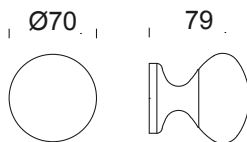

www.mengual.com

www.mengual.com

dnd

pomoli

knobs

www.mengual.com

easy

Design: Dnd technical division
Ottone - Brass