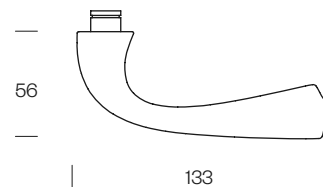

set maniglia su rosetta door handle set on rose		833/12	833/12P	833/12Y	833/12T	Qty.
VIS sistema system	36 - 68 spessore porta door thickness	senza bocchetta without escutcheon	con bocchetta patent with patent escutcheon	con bocchetta yale with yale escutcheon	con nottolino with turn & release 2402+A ∅ 6	
finiture / finishes	Lucido Polished	OLV	88,35	96,35	96,35	114,20
	Bronzo satinato opaco Matt satin bronze	OGH	88,35	96,35	96,35	114,20
	Bronzo scuro sfumato Shaded dark bronze	BSS	88,35	96,35	96,35	114,20
						1/12
set maniglia su rosetta door handle set on rose		834	834P	834Y	834T	Qty.
R sistema system	30 - 62 spessore porta door thickness	senza bocchetta without escutcheon	con bocchetta patent with patent escutcheon	con bocchetta yale with yale escutcheon	con nottolino with turn & release 2300+A ∅ 6	
finiture / finishes	Lucido Polished	OLV	102,45	112,55	112,55	131,20
	Bronzo satinato opaco Matt satin bronze	OGH	102,45	112,55	112,55	131,20
	Bronzo scuro sfumato Shaded dark bronze	BSS	102,45	112,55	112,55	131,20
						1/12
set maniglia su placca door handle set on plate		830	830P	830Y	830T	Qty.
	30 - 62 spessore porta door thickness	senza foro without hole	con foro patent with patent hole	con foro yale with yale hole	con nottolino with turn & release 2279 ∅ 6	
finiture / finishes	Lucido Polished	OLV	128,65	128,65	128,65	149,70
	Bronzo satinato opaco Matt satin bronze	OGH	128,65	128,65	128,65	149,70
	Bronzo scuro sfumato Shaded dark bronze	BSS	128,65	128,65	128,65	149,70
						1/10
maniglia per finestra window handle		839V	839TS			Qty.
		VIS dk VIS 4 scatti / turns ∅ 7x40	TS dk VIS TS 4 scatti / turns ∅ 7x40			
finiture / finishes	Lucido Polished	OLV	53,30	73,35		
	Bronzo satinato opaco Matt satin bronze	OGH	53,30	73,35		
	Bronzo scuro sfumato Shaded dark bronze	BSS	53,30	73,35		
						2/20