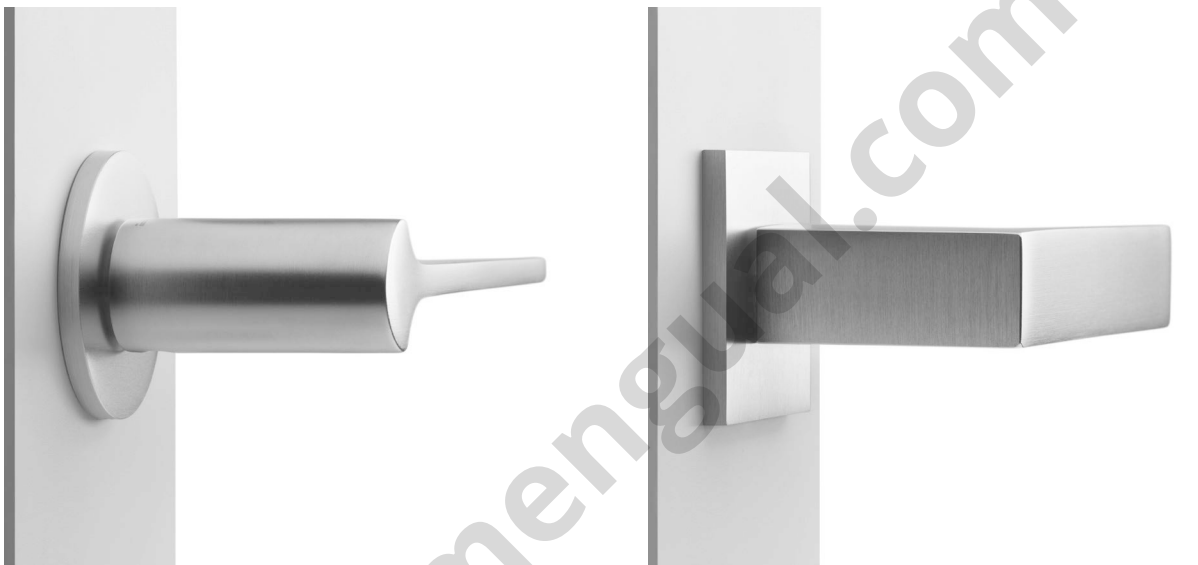

Sistema Less is fine / *Less is fine system* **4 mm**

Porta / Door

Il sistema Less is fine - di soli 4 mm - nasce grazie alle nuove tendenze dell'architettura. In soli 4 mm si trova la rosetta metallica con con molla uni-direzionale destra o sinistra - a compressione -, la quale permette un'installazione senza lavorazioni aggiuntive sulla porta. Brevetto Dnd.

The Less is fine system has a thickness of just 4 mm. It has been developed in tune with the latest design trends. A patented uni-directional left or right spring-loaded metal backplate facilitates installation. Dnd patent.

Componenti tecnici / *Technical components*