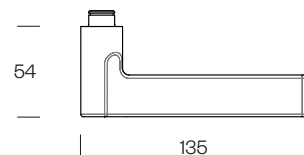

ginkgo biloba

Design: Giulio Iacchetti
Ottone - Brass