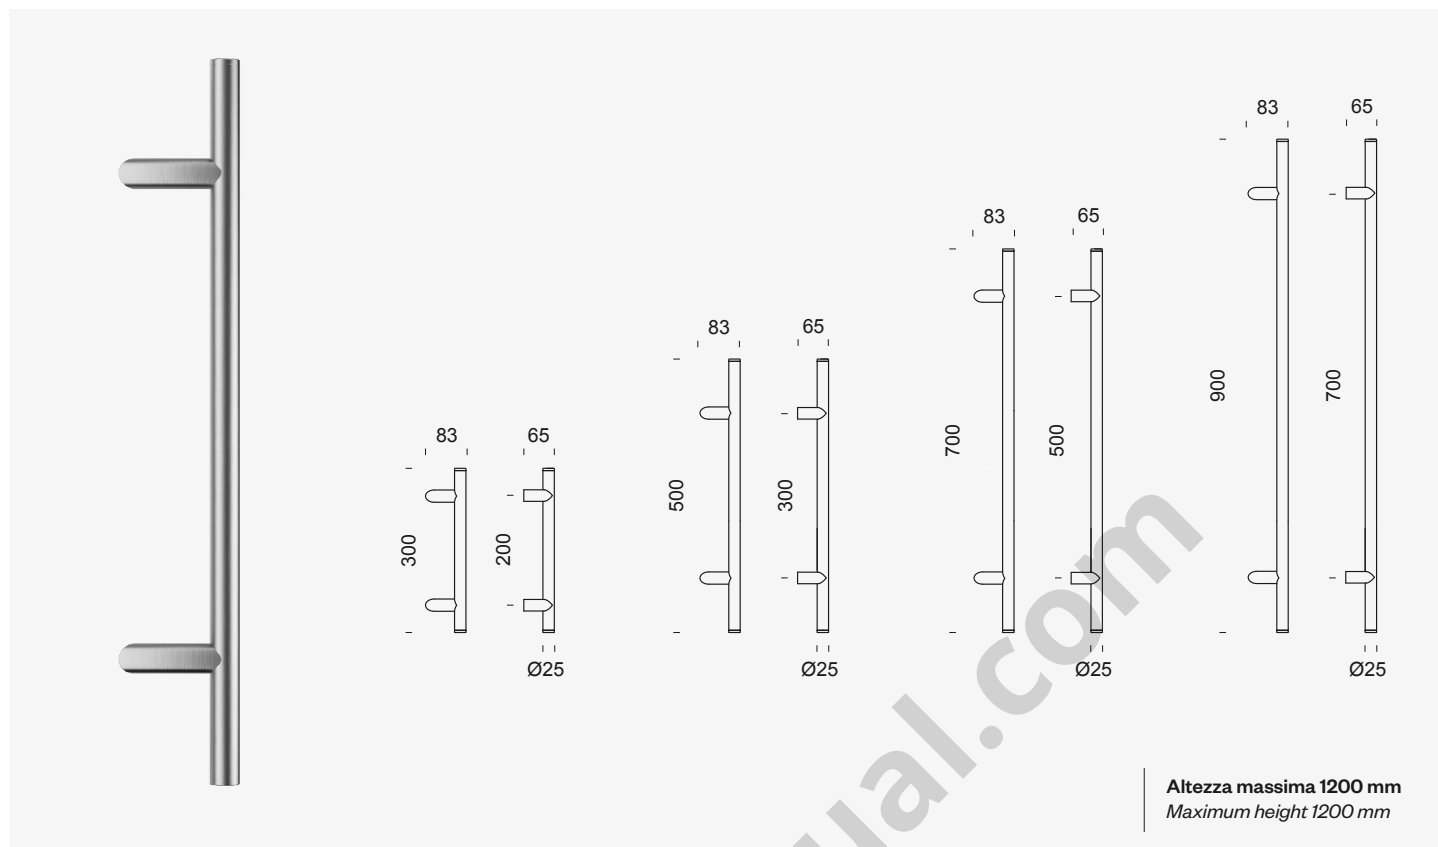

tube round zancato

esempi di personalizzazione
customization examples