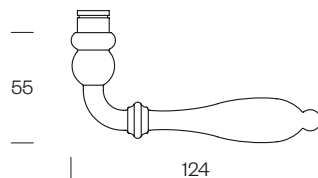

set maniglia su rosetta door handle set on rose		806/12	806/12P	806/12Y	806/12T	Qty.	
sistema system 		senza bocchetta without escutcheon	con bocchetta patent with patent escutcheon	con bocchetta yale with yale escutcheon	con nottolino with turn & release 2402+A ∇ 6		
finiture / finishes	Lucido Polished	OLV	64,75	73,60	73,60	91,45	1 20
	Cromo satinato Satin chrome	OCS	71,90	82,45	82,45	102,45	
	Nickel lucido Polished nickel	ONV	71,90	82,45	82,45	102,45	
	Anticato Antique finish	AF	71,90	82,45	82,45	102,45	
	Bronzo scuro sfumato Shaded dark bronze	BSS	71,90	82,45	82,45	102,45	
set maniglia su rosetta door handle set on rose		801/B	801/BP	801/BY	801/BT	Qty.	
sistema system 		senza bocchetta without escutcheon	con bocchetta patent with patent escutcheon	con bocchetta yale with yale escutcheon	con nottolino with turn & release 2286+A ∇ 6		
finiture / finishes	Lucido Polished	OLV	82,60	95,55	95,55	114,15	1 20
	Cromo satinato Satin chrome	OCS	89,55	104,90	104,90	125,30	
	Nickel lucido Polished nickel	ONV	89,55	104,90	104,90	125,30	
	Anticato Antique finish	AF	89,55	104,90	104,90	125,30	
	Bronzo scuro sfumato Shaded dark bronze	BSS	89,55	104,90	104,90	125,30	
set maniglia su placca door handle set on plate		800	800P	800Y	800T	Qty.	
		senza foro without hole	con foro patent with patent hole	con foro yale with yale hole	con nottolino with turn & release 2279 ∇ 6		
finiture / finishes	Lucido Polished	OLV	96,80	96,80	96,80	120,00	1 20
	Cromo satinato Satin chrome	OCS	109,20	109,20	109,20	132,35	
	Nickel lucido Polished nickel	ONV	109,20	109,20	109,20	132,35	
	Anticato Antique finish	AF	109,20	109,20	109,20	132,35	
	Bronzo scuro sfumato Shaded dark bronze	BSS	109,20	109,20	109,20	132,35	
maniglia per finestra window handle		805V	805TS	394	395	Qty.	
		dk VIS 4 scatti / turns ∇ 7x40	dk VIS TS 4 scatti / turns ∇ 7x40	cremonese con meccanismo window handle with mechanism	martellina senza meccanismo window handle without mechanism		
finiture / finishes	Lucido Polished	OLV	42,30	64,55	59,20	59,20	2 30
	Anticato Antique finish	AF	46,90	69,00	59,20	59,20	
	Bronzo scuro sfumato Shaded dark bronze	BSS	46,90	69,00	59,20	59,20	
	Cromo satinato Satin chrome	OCS	46,90	69,00	61,95	61,95	
	Nickel lucido Polished nickel	ONV	46,90	69,00	61,95	61,95