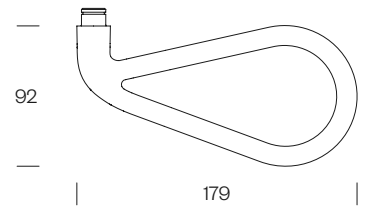

set maniglia su rosetta door handle set on rose		FR01	FR01P	FR01Y	FR01T	Qty.	
		senza bocchetta without escutcheon	con bocchetta patent with patent escutcheon	con bocchetta yale with yale escutcheon	con nottolino with turn & release 2411+A ∅ 6		
Antracite Anthracite	AAN	74,10	85,95	85,95	109,55	1 12	
	Nero Black	ANE	74,10	85,95	85,95		109,55
	Cromo satinato Satin chrome	ACS	93,45	105,20	105,20		128,90
finiture / finishes