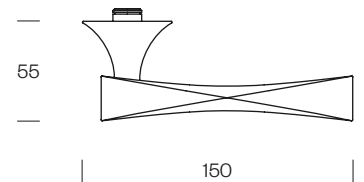

set maniglia su rosetta door handle set on rose		TW12	TW12P	TW12Y	TW12T	Qty.
 sistema system 7 50	 40 - 68 spessore porta door thickness	senza bocchetta without escutcheon	con bocchetta patent with patent escutcheon	con bocchetta yale with yale escutcheon	con nottolino with turn & release RDN12+A ∅ 6	
Cromo lucido Polished chrome	OC	137,60	146,65	146,65	168,35	1 12
Cromo satinato Satin chrome	OCS	137,60	146,65	146,65	168,35	
Nickel satinato Satin nickel	ONS	137,60	146,65	146,65	168,35	
www.meritalia.com						
set maniglia su rosetta door handle set on rose		TW14	TW14P	TW14Y	TW14T	Qty.
 sistema system 10 52	 34 - 62 spessore porta door thickness	senza bocchetta without escutcheon	con bocchetta patent with patent escutcheon	con bocchetta yale with yale escutcheon	con nottolino with turn & release RDN13+A ∅ 6	
Cromo lucido Polished chrome	OC	182,80	195,80	195,80	228,15	1 12
Cromo satinato Satin chrome	OCS	182,80	195,80	195,80	228,15	
Nickel satinato Satin nickel	ONS	182,80	195,80	195,80	228,15	
maniglia per finestra window handle		TW22V	TW22TS			Qty.
 64 75 64 9 31 9 31	 dk VIS 4 scatti / turns ∅ 7x40	 dk VIS TS 4 scatti / turns ∅ 7x40				
Cromo lucido Polished chrome	OC	95,90	115,10			2 20
Cromo satinato Satin chrome	OCS	95,90	115,10			
Nickel satinato Satin nickel	ONS	95,90	115,10