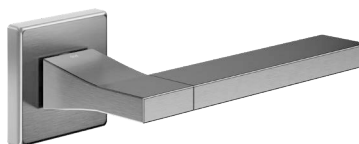

change B 02

Design: Sandro Santantonio
Ottone - Brass

set maniglia su rosetta door handle set on rose		CB14	CB14P	CB14Y	CB14T	Qty.
    25 - 56 spessore porta door thickness	senza bocchetta without escutcheon	con bocchetta patent with patent escutcheon	con bocchetta yale with yale escutcheon	con nottolino with turn & release RDN14+A ∅ 6		
Cromo satinato Satin chrome	OCS	141,15	150,85	150,85	170,45	1 12
Cromo - Cromo satinato Chrome - Satin chrome	CCS	141,15	150,85	150,85	170,45	
Bianco White	OBN	159,00	170,35	170,35	192,95	
Nero Black	ONO	159,00	170,35	170,35	192,95	
finiture / finishes						
maniglia per finestra window handle		CB25	CB25TS			Qty.
    R dk DND 4 scatti / turns ∅ 7x40	 TS dk VIS TS 4 scatti / turns ∅ 7x40					
Cromo satinato Satin chrome	OCS	101,80	122,15			2 20
Cromo - Cromo satinato Chrome - Satin chrome	CCS	101,80	122,15			
Bianco White	OBN	118,00	138,30			
Nero Black	ONO	118,00	138,30			
finiture / finishes						

A richiesta sistema **S2** con rosetta 52x10 mm e sistema **S** con rosetta 30x60 mm - On request **S2** system with 52x10 mm rose and **S** system with 30x60 mm