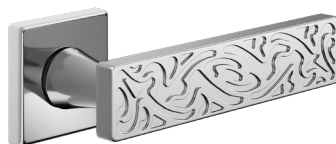

sochic 02

Design: Dnd technical division
Zama - Zamak

set maniglia su rosetta door handle set on rose		SC14	SC14P	SC14Y	SC14T	Qty.
 	 40 - 68 spessore porta door thickness	senza bocchetta without escutcheon	con bocchetta patent with patent escutcheon	con bocchetta yale with yale escutcheon	con nottolino with turn & release RDN24+A 6	
Nero Black	ZNE	91,15	99,95	99,95	109,75	1 12
Cromo lucido Polished chrome	ZC	101,00	110,25	110,25	121,00	
Placcato oro 24K Gold plated 24K	ZOR	116,10	125,25	125,25	134,65	
www.meragual.com						
maniglia per finestra window handle		SC25V	SC25TS			Qty.
	  dk VIS 4 scatti / turns 7x40		 dk VIS TS 4 scatti / turns 7x40			
Nero Black	ZNE	63,50	81,80			2 20
Cromo lucido Polished chrome	ZC	70,05	90,25			
Placcato oro 24K Gold plated 24K	ZOR	80,70	101,00			

DK VIS 8 scatti su richiesta e fornito separatamente - On demand DK VIS 8 turns. Supplied separately