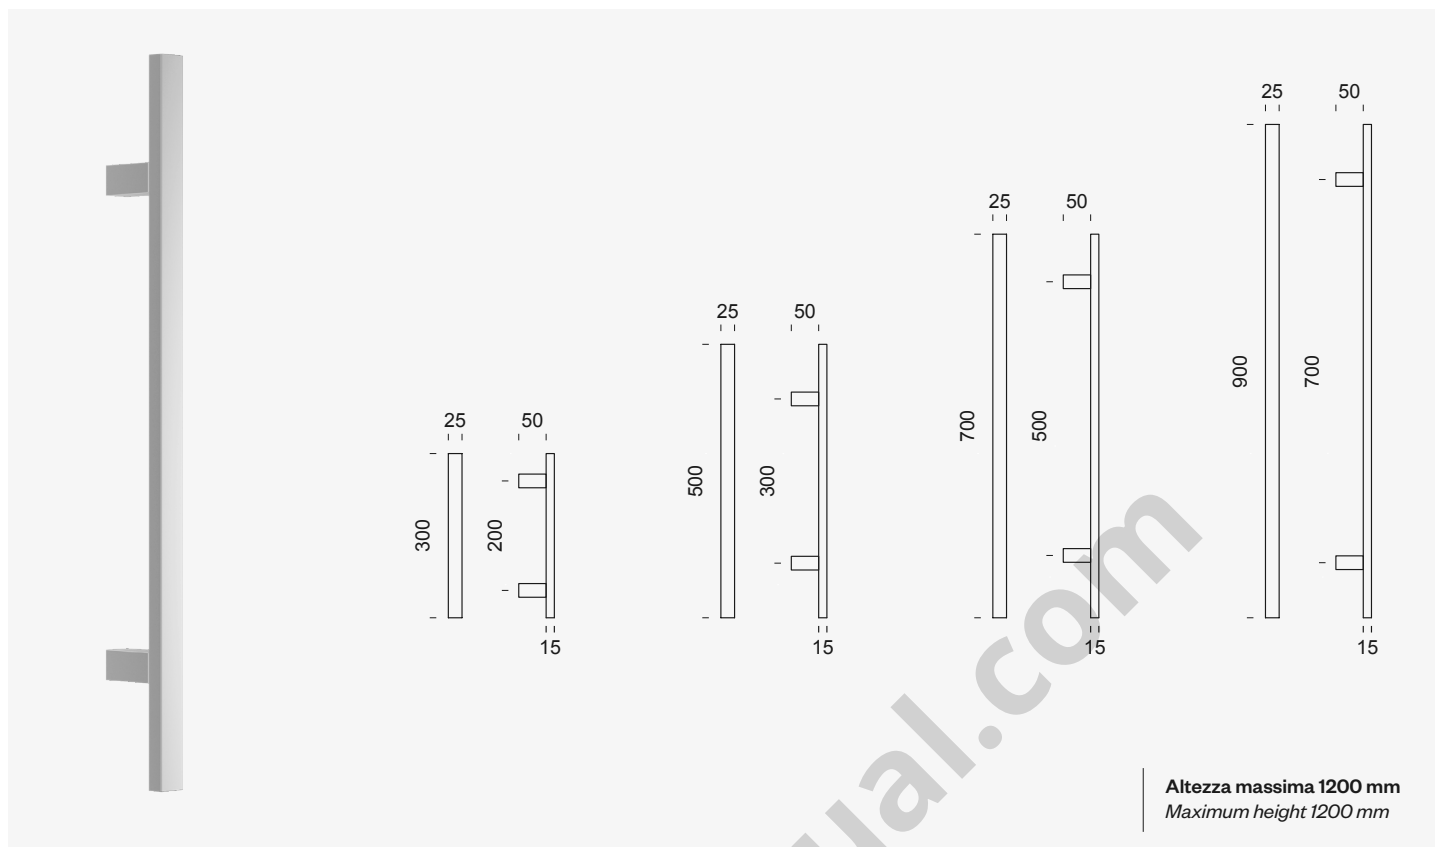

solid square

esempi di personalizzazione
customization examples

tube round

esempi di personalizzazione
customization examples

La richiesta di personalizzazione sarà valutata ed accettata a discrezione dell'azienda. *The request for customization will be evaluated and accepted at the company's discretion.*