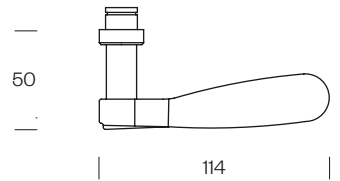

set maniglia su rosetta door handle set on rose		777/12	777/12P	777/12Y	777/12T	Qty.	
sistema system		41 - 70 spessore porta door thickness	senza bocchetta without escutcheon	con bocchetta patent with patent escutcheon	con bocchetta yale with yale escutcheon	con nottolino with turn & release 2402+A ∇ 6	
finiture / finishes	Lucido Polished	OLV	51,30	59,45	59,45	75,65	1/20
	Bronzo satinato opaco Matt satin bronze	OGH	51,30	59,45	59,45	75,65	
	Anticato Antique finish	AF	51,30	59,45	59,45	75,65	
	Cromo satinato Satin chrome	OCS	58,95	68,15	68,15	86,85	
	Ferro anticato Antique iron	FAN	58,95	68,15	68,15	86,85	
set maniglia su rosetta door handle set on rose		775/B	775/BP	775/BY	775/BT	Qty.	
sistema system		35 - 64 spessore porta door thickness	senza bocchetta without escutcheon	con bocchetta patent with patent escutcheon	con bocchetta yale with yale escutcheon	con nottolino with turn & release 2286+A ∇ 6	
finiture / finishes	Lucido Polished	OLV	67,05	78,90	78,90	95,80	1/20
	Bronzo satinato opaco Matt satin bronze	OGH	67,05	78,90	78,90	95,80	
	Anticato Antique finish	AF	67,05	78,90	78,90	95,80	
	Cromo satinato Satin chrome	OCS	77,20	90,80	90,80	111,70	
	Ferro anticato Antique iron	FAN	77,20	90,80	90,80	111,70	
set maniglia su placca door handle set on plate		773	773P	773Y	773T	Qty.	
	35 - 64 spessore porta door thickness	senza foro without hole	con foro patent with patent hole	con foro yale with yale hole	con nottolino with turn & release 2279 ∇ 6		
finiture / finishes	Lucido Polished	OLV	83,90	83,90	83,90	105,00	1/20
	Bronzo satinato opaco Matt satin bronze	OGH	83,90	83,90	83,90	105,00	
	Anticato Antique finish	AF	83,90	83,90	83,90	105,00	
	Cromo satinato Satin chrome	OCS	96,55	96,55	96,55	117,60	
	Ferro anticato Antique iron	FAN	96,55	96,55	96,55	117,60	
maniglia per finestra window handle		778V	778TS	778C	778M	Qty.	
	dk VIS 4 scatti / turns ∇ 7x40		dk VIS TS 4 scatti / turns ∇ 7x40		cremonese con meccanismo window handle with mechanism	martellina senza meccanismo window handle without mechanism	
finiture / finishes	Lucido Polished	OLV	34,55	54,80	43,50	43,50	2/30
	Bronzo satinato lucido Bright satin bronze	OGH	34,55	54,80	43,50	43,50	
	Anticato Antique finish	AF	34,55	54,80	43,50	43,50	
	Cromo satinato Satin chrome	OCS	39,80	60,05	47,45	47,45	
	Ferro anticato Antique iron	FAN	39,80	60,05	47,45	47,45