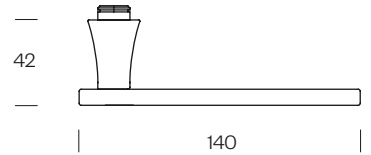

set maniglia su rosetta door handle set on rose		AT12	AT12P	AT12Y	AT12T	Qty.	
    34 - 48 spessore porta door thickness	 senza bocchetta without escutcheon	 con bocchetta patent with patent escutcheon	 con bocchetta yale with yale escutcheon	 con nottolino with turn & release RDN12+A ∅ 6			
finiture / finishes	Bronzato Antique bronze	AB	212,75	219,75	219,75	236,80	1 12
	Bronzo satinato opaco Matt satin bronze	OGH	212,75	219,75	219,75	236,80	
	Cromo lucido Polished chrome	OC	212,75	219,75	219,75	236,80	
	Cromo satinato Satin chrome	OCS	212,75	219,75	219,75	236,80	
	Oro antico satinato Antique satin gold	PVD-SG forte®	257,45	275,05	275,05	302,25	
	Grafite satinato Satin graphite	PGS forte®	257,45	275,05	275,05	302,25	
	Inox satinato Satin steel	PVX forte®	257,45	275,05	275,05	302,25	
set maniglia su rosetta door handle set on rose		AT40	AT40P	AT40Y	AT40T	Qty.	
    38 - 52 spessore porta door thickness	 senza bocchetta without escutcheon	 con bocchetta patent with patent escutcheon	 con bocchetta yale with yale escutcheon	 con nottolino with turn & release RDN40+A ∅ 6			
finiture / finishes	Bronzato Antique bronze	AB	223,95	233,00	233,00	251,00	1 12
	Bronzo satinato opaco Matt satin bronze	OGH	223,95	233,00	233,00	251,00	
	Cromo lucido Polished chrome	OC	223,95	233,00	233,00	251,00	
	Cromo satinato Satin chrome	OCS	223,95	233,00	233,00	251,00	
	Oro antico satinato Antique satin gold	PVD-SG forte®	269,45	288,05	288,05	316,50	
	Grafite satinato Satin graphite	PGS forte®	269,45	288,05	288,05	316,50	
	Inox satinato Satin steel	PVX forte®	269,45	288,05	288,05	316,50	
maniglia per finestra window handle		AT22V	AT22TS			Qty.	
  VIS dk VIS 4 scatti / turns ∅ 7x40	 dk VIS 4 scatti / turns ∅ 7x40	 dk VIS TS 4 scatti / turns ∅ 7x40					
finiture / finishes	Bronzato Antique bronze	AB	119,95	139,30			2 20
	Bronzo satinato opaco Matt satin bronze	OGH	119,95	139,30			
	Cromo lucido Polished chrome	OC	119,95	139,30			
	Cromo satinato Satin chrome	OCS	119,95	139,30			
	Oro antico satinato Antique satin gold	PVD-SG forte®	149,75	169,00			
	Grafite satinato Satin graphite	PGS forte®	149,75	169,00			
	Inox satinato Satin steel	PVX forte®	149,75	169,00			
DK VIS 8 scatti su richiesta e fornito separatamente - On demand DK VIS 8 turns. Supplied separately