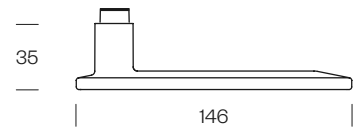

DUE

Design: Stefano Boeri Architetti
Ottone - Brass

set maniglia su rosetta door handle set on rose		DU40	DU40P	DU40Y	DU40T	Qty.
 sistema system	 37 - 72 spessore porta door thickness	senza bocchetta without escutcheon	con bocchetta patent with patent escutcheon	con bocchetta yale with yale escutcheon	con nottolino with turn & release RDN68+A ∅ 6	
finiture / finishes	Cromo satinato Satin chrome	OCS	155,80	165,80	165,80	185,40
	Nero Black	ONO	155,80	165,80	165,80	185,40
	Oro antico satinato Antique satin gold	PVD-SG forte®	190,10	211,25	211,25	240,20
	Grafite satinato Satin graphite	PGS forte®	190,10	211,25	211,25	240,20
	Bronzo satinato Satin bronze	PVD-SB new forte®	190,10	211,25	211,25	240,20
						1 12
set maniglia su rosetta door handle set on rose		DU80	DU80P	DU80Y	DU80T	Qty.
 sistema system	 43 - 78 spessore porta door thickness	senza bocchetta without escutcheon	con bocchetta patent with patent escutcheon	con bocchetta yale with yale escutcheon	con nottolino with turn & release 2413+A ∅ 6	
finiture / finishes	Cromo satinato Satin chrome	OCS	155,80	165,80	165,80	185,40
	Nero Black	ONO	155,80	165,80	165,80	185,40
	Oro antico satinato Antique satin gold	PVD-SG forte®	190,10	211,25	211,25	240,20
	Grafite satinato Satin graphite	PGS forte®	190,10	211,25	211,25	240,20
	Bronzo satinato Satin bronze	PVD-SB new forte®	190,10	211,25	211,25	240,20
						1 12
maniglia per finestra window handle		DU22V	DU22U			Qty.
	 dk VIS 4 scatti / turns ∅ 7x40	 dk Unico 8 scatti / turns ∅ 7x40				
finiture / finishes	Cromo satinato Satin chrome	OCS	98,80	98,80		
	Nero Black	ONO	98,80	98,80		
	Oro antico satinato Antique satin gold	PVD-SG forte®	123,10	123,10		
	Grafite satinato Satin graphite	PGS forte®	123,10	123,10		
	Bronzo satinato Satin bronze	PVD-SB new forte®	123,10	123,10		
						2 20

A richiesta sistema con rosetta 30x60 mm - On demand system with 30x60 mm rose