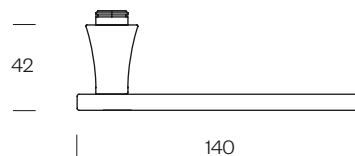

aretè L

Design: Mauro Ronchi
Ottone - Brass

set maniglia su rosetta door handle set on rose		AL80	AL80P	AL80Y	AL80T	Qty.
sistema system 	44 - 58 spessore porta door thickness	senza bocchetta without escutcheon 	con bocchetta patent with patent escutcheon 	con bocchetta yale with yale escutcheon 	con nottolino with turn & release 2413+A ∅ 6 	
finiture / finishes	Bronzato Antique bronze	AB	162,95	172,80	172,80	190,85
	Bronzo satinato opaco Matt satin bronze	OGH	162,95	172,80	172,80	190,85
	Cromo lucido Polished chrome	OC	162,95	172,80	172,80	190,85
	Cromo satinato Satin chrome	OCS	162,95	172,80	172,80	190,85
	Oro antico satinato Antique satin gold	PVD-SG forte®	208,10	228,85	228,85	256,70
	Grafite satinato Satin graphite	PGS forte®	208,10	228,85	228,85	256,70
	Inox satinato Satin steel	PVX forte®	208,10	228,85	228,85	256,70
						1 12
maniglia per finestra window handle		AL22U				Qty.
	dk Unico 8 scatti / turns ∅ 7x40 					
finiture / finishes	Bronzato Antique bronze	AB	91,15			
	Bronzo satinato opaco Matt satin bronze	OGH	91,15			
	Cromo lucido Polished chrome	OC	91,15			
	Cromo satinato Satin chrome	OCS	91,15			
	Oro antico satinato Antique satin gold	PVD-SG forte®	121,00			
	Grafite satinato Satin graphite	PGS forte®	121,00			
	Inox satinato Satin steel	PVX forte®	121,00			
						2 20

Maniglione a pagina 166 - Pull handle on page 166