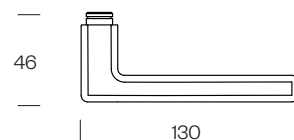

set maniglia su rosetta door handle set on rose		CL12	CL12P	CL12Y	CL12T	Qty.
    22 - 64 spessore porta door thickness	senza bocchetta without escutcheon	con bocchetta patent with patent escutcheon	con bocchetta yale with yale escutcheon	con nottolino with turn & release RDN12+A ∅ 6		
Cromo lucido Polished chrome	OC	101,80	108,80	108,80	126,80	1 12
Cromo satinato Satin chrome	OCS	101,80	108,80	108,80	126,80	
Nero Black	ONO new	109,90	116,90	116,90	137,00	
Oro antico lucido Antique bright gold	PVD-BG forte*	136,20	153,40	153,40	186,35	
Oro antico satinato Antique satin gold	PVD-SG forte*	136,20	153,40	153,40	186,35	
Grafite satinato Satin graphite	PGS forte*	136,20	153,40	153,40	186,35	
set maniglia su rosetta door handle set on rose		CL40	CL40P	CL40Y	CL40T	Qty.
    26 - 68 spessore porta door thickness	senza bocchetta without escutcheon	con bocchetta patent with patent escutcheon	con bocchetta yale with yale escutcheon	con nottolino with turn & release RDN40+A ∅ 6		
Cromo lucido Polished chrome	OC	114,35	122,60	122,60	144,60	1 12
Cromo satinato Satin chrome	OCS	114,35	122,60	122,60	144,60	
Nero Black	ONO new	122,70	131,80	131,80	154,00	
Oro antico lucido Antique bright gold	PVD-BG forte*	148,90	167,65	167,65	200,55	
Oro antico satinato Antique satin gold	PVD-SG forte*	148,90	167,65	167,65	200,55	
Grafite satinato Satin graphite	PGS forte*	148,90	167,65	167,65	200,55	
maniglia per finestra window handle		CL22V	CL22TS			Qty.
  dk VIS 4 scatti / turns ∅ 7x40		 dk VIS TS 4 scatti / turns ∅ 7x40				
Cromo lucido Polished chrome	OC	75,25	96,10			2 20
Cromo satinato Satin chrome	OCS	75,25	96,10			
Nero Black	ONO new	80,50	101,00			
Oro antico lucido Antique bright gold	PVD-BG forte*	97,55	118,95			
Oro antico satinato Antique satin gold	PVD-SG forte*	97,55	118,95			
Grafite satinato Satin graphite	PGS forte*	97,55	118,95