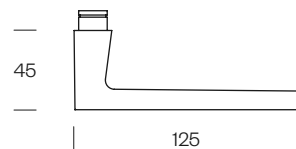

Design: Dnd technical division
Ottone - Brass

set maniglia su rosetta door handle set on rose		PR80	PR80P	PR80Y	PR80T	Qty.	
 sistema system	 50 - 78 spessore porta door thickness	senza bocchetta without escutcheon	con bocchetta patent with patent escutcheon	con bocchetta yale with yale escutcheon	con nottolino with turn & release 2413+A ∅ 6		
finiture / finishes	Lucido Polished	OLV	84,70	95,00	95,00	114,00	1 20
	Satinato Satin	OS	84,70	95,00	95,00	114,00	
	Bronzato Antique bronze	AB	84,70	95,00	95,00	114,00	
	Cromo lucido Polished chrome	OC	84,70	95,00	95,00	114,00	
	Cromo satinato Satin chrome	OCS	84,70	95,00	95,00	114,00	
	Nickel satinato Satin nickel	ONS	86,25	97,75	97,75	118,65	
	Nero Black	ONO	88,80	99,85	99,85	122,45	
maniglia per finestra window handle		PR22U				Qty.	
	 dk Unico 8 scatti / turns ∅ 7x40						
finiture / finishes	Lucido Polished	OLV	60,35				2 20
	Satinato Satin	OS	60,35				
	Bronzato Antique bronze	AB	60,35				
	Cromo lucido Polished chrome	OC	60,35				
	Cromo satinato Satin chrome	OCS	60,35				
	Nickel satinato Satin nickel	ONS	61,70				
	Nero Black	ONO	62,85