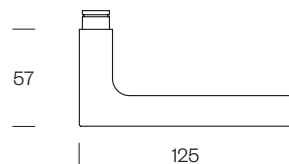

stick 02

Design: Novelletto - Greco
Zama - Zamak

set maniglia su rosetta door handle set on rose		861/14	861/14P	861/14Y	861/14T	Qty.
 	 22 - 58 spessore porta door thickness	senza bocchetta without escutcheon	con bocchetta patent with patent escutcheon	con bocchetta yale with yale escutcheon	con nottolino with turn & release RDN24+A ∅ 6	
Cromo satinato Satin chrome	ZCS	61,15	70,30	70,30	80,60	1 20
Nero Black	ZNE new	69,40	78,70	78,70	89,90	
finiture / finishes						
maniglia per finestra window handle		866V	866TS			Qty.
		  dk VIS 4 scatti / turns ∅ 7x40	 dk VIS TS 4 scatti / turns ∅ 7x40			
Cromo satinato Satin chrome	ZCS	44,50	60,95			2 30
Nero Black	ZNE new	49,80	67,20			
finiture / finishes						

DK VIS 8 scatti su richiesta e fornito separatamente - On demand DK VIS 8 turns. Supplied separately