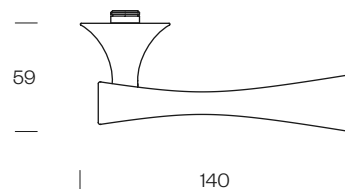

set maniglia su rosetta door handle set on rose		FK40	FK40P	FK40Y	FK40T	Qty.	
    sistema system 4 50	 45 - 62 spessore porta door thickness	senza bocchetta without escutcheon	con bocchetta patent with patent escutcheon	con bocchetta yale with yale escutcheon	con nottolino with turn & release RDN20+A 6		
finiture / finishes	Cromo lucido Polished chrome	OC	151,80	160,25	160,25	181,10	1 12
	Cromo satinato Satin chrome	OCS	151,80	160,25	160,25	181,10	
	Oro antico lucido Antique bright gold	PVD-BG new forte®	198,00	216,40	216,40	246,20	
	Oro antico satinato Antique satin gold	PVD-SG new forte®	198,00	216,40	216,40	246,20	
	Grafite satinato Satin graphite	PGS new forte®	198,00	216,40	216,40	246,20	
	Bronzo satinato Satin bronze	PVD-SB new forte®	198,00	216,40	216,40	246,20	
set maniglia su rosetta door handle set on rose		FK14	FK14P	FK14Y	FK14T	Qty.	
    sistema system 10 52	 35 - 52 spessore porta door thickness	senza bocchetta without escutcheon	con bocchetta patent with patent escutcheon	con bocchetta yale with yale escutcheon	con nottolino with turn & release RDN27+A 6		
finiture / finishes	Cromo lucido Polished chrome	OC	182,80	194,05	194,05	223,20	1 12
	Cromo satinato Satin chrome	OCS	182,80	194,05	194,05	223,20	
	Oro antico lucido Antique bright gold	PVD-BG new forte®	228,00	249,40	249,40	288,30	
	Oro antico satinato Antique satin gold	PVD-SG new forte®	228,00	249,40	249,40	288,30	
	Grafite satinato Satin graphite	PGS new forte®	228,00	249,40	249,40	288,30	
	Bronzo satinato Satin bronze	PVD-SB new forte®	228,00	249,40	249,40	288,30	
maniglia per finestra window handle		FK22V	FK22TS			Qty.	
  64 75 64 9 31 9 31	 VIS dk VIS 4 scatti / turns 7x40	 VIS dk VIS TS 4 scatti / turns 7x40					
finiture / finishes	Bronzo satinato opaco Matt satin bronze	OC	95,90	115,10			2 20
	Cromo lucido Polished chrome	OCS	95,90	115,10			
	Cromo satinato Satin chrome	PVD-BG new forte®	124,70	145,00			
	Oro antico lucido Antique bright gold	PVD-SG new forte®	124,70	145,00			
	Oro antico satinato Antique satin gold	PGS new forte®	124,70	145,00			
	Nickel lucido Bright nickel	PVD-SB new forte®	124,70	145,00