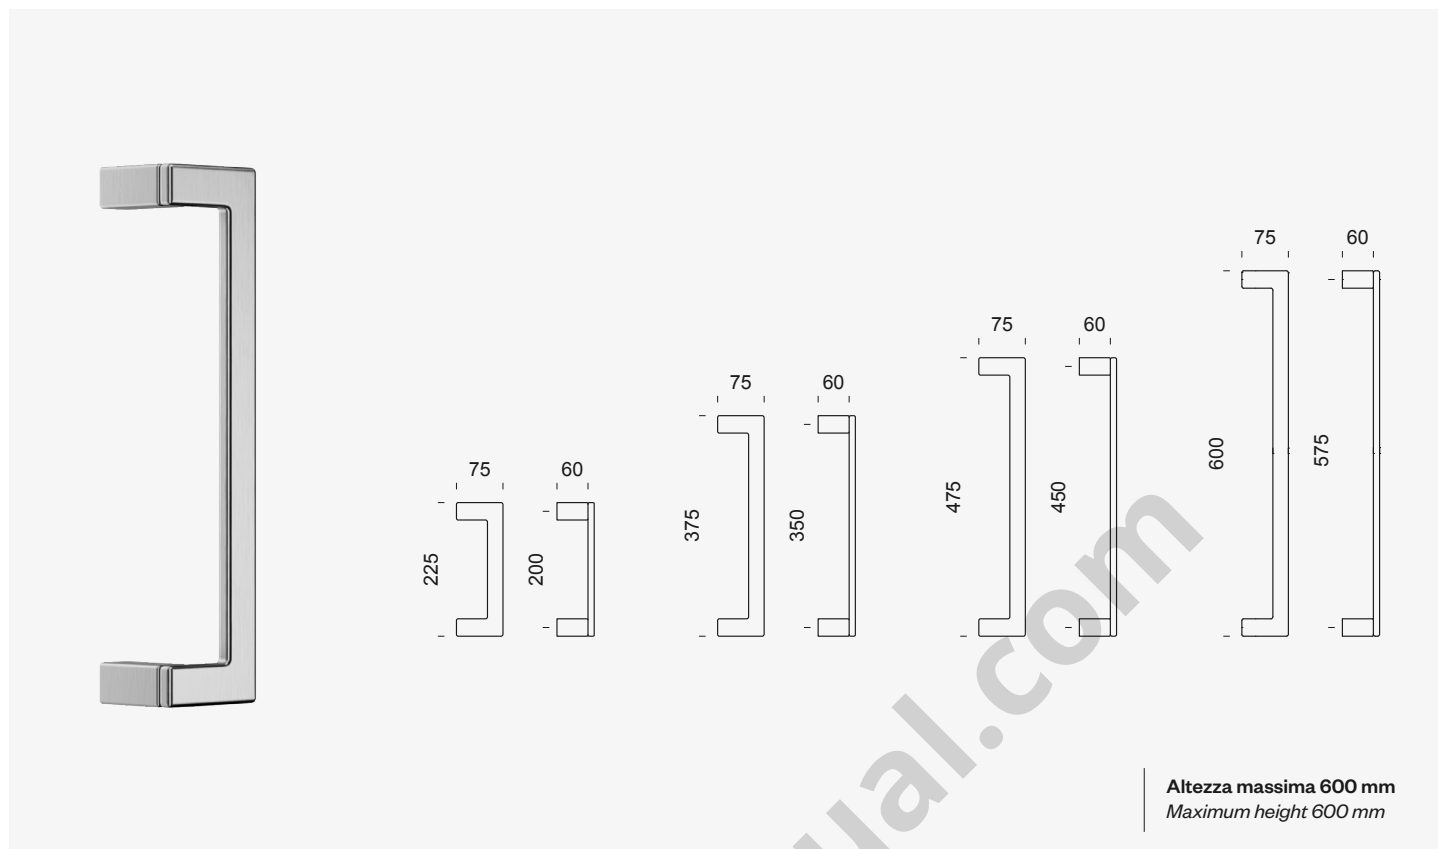

domus

La richiesta di personalizzazione sarà valutata ed accettata a discrezione dell'azienda. *The request for customization will be evaluated and accepted at the company's discretion.*