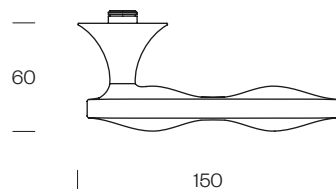

set maniglia su rosetta door handle set on rose		SK12	SK12P	SK12Y	SK12T	Qty.
7 50	40 - 68 spessore porta door thickness	senza bocchetta without escutcheon	con bocchetta patent with patent escutcheon	con bocchetta yale with yale escutcheon	con nottolino with turn & release RDN12+A ∅ 6	
finiture / finishes	Cromo lucido Polished chrome	OC	154,50	162,10	162,10	180,15
	Cromo satinato Satin chrome	OCS	154,50	162,10	162,10	180,15
	Oro antico satinato Antique satin gold	PVD-SG new forte*	199,50	218,00	218,00	244,80
	Grafite satinato Satin graphite	PGS new forte*	199,50	218,00	218,00	244,80
						1 12
set maniglia su rosetta door handle set on rose		SK14	SK14P	SK14Y	SK14T	Qty.
10 52	34 - 62 spessore porta door thickness	senza bocchetta without escutcheon	con bocchetta patent with patent escutcheon	con bocchetta yale with yale escutcheon	con nottolino with turn & release RDN13+A ∅ 6	
finiture / finishes	Cromo lucido Polished chrome	OC	200,05	211,20	211,20	239,75
	Cromo satinato Satin chrome	OCS	200,05	211,20	211,20	239,75
	Oro antico satinato Antique satin gold	PVD-SG new forte*	247,00	267,20	267,20	304,50
	Grafite satinato Satin graphite	PGS new forte*	247,00	267,20	267,20	304,50
						1 12
maniglia per finestra window handle		SK22V	SK22TS			Qty.
64 75 64 9 31 9 31	64 75 64 9 31 9 31	VIS dk VIS 4 scatti / turns ∅ 7x40	TS dk VIS TS 4 scatti / turns ∅ 7x40			
finiture / finishes	Cromo lucido Polished chrome	OC	103,15	122,10		
	Cromo satinato Satin chrome	OCS	103,15	122,10		
	Oro antico satinato Antique satin gold	PVD-SG new forte*	129,00	148,00		
	Grafite satinato Satin graphite	PGS new forte*	129,00	148,00		
						2 20