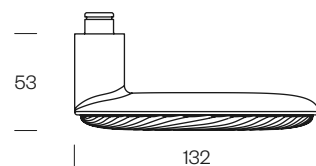

Design: Elena Salmistraro
Ottone + porcellana
Brass + porcelain

set maniglia su rosetta door handle set on rose		DN40	DN40P	DN40Y	DN40T	Qty.
    4 | 50	 30 - 72 spessore porta door thickness	senza bocchetta without escutcheon	con bocchetta patent with patent escutcheon	con bocchetta yale with yale escutcheon	con nottolino with turn & release 2406+A 6	
finiture / finishes	Bianco White	OBN + (*) new	242,50	252,50	252,50	272,35
	Nero Black	ONO + (*)	242,50	252,50	252,50	272,35
	Oro antico lucido Antique bright gold	PVD-BG + (*) forte*	276,90	296,15	296,15	326,65
	Oro antico satinato Antique satin gold	PVD-SG + (*) forte*	276,90	296,15	296,15	326,65
	Rame satinato Satin copper	PVD-SCB + (*) forte*	276,90	296,15	296,15	326,65
						1 12
set maniglia su rosetta door handle set on rose		DN80	DN80P	DN80Y	DN80T	Qty.
    2 | 30	 36 - 80 spessore porta door thickness	senza bocchetta without escutcheon	con bocchetta patent with patent escutcheon	con bocchetta yale with yale escutcheon	con nottolino with turn & release 2413+A 6	
finiture / finishes	Bianco White	OBN + (*) new	242,50	252,50	252,50	272,35
	Nero Black	ONO + (*)	242,50	252,50	252,50	272,35
	Oro antico lucido Antique bright gold	PVD-BG + (*) forte*	276,90	296,15	296,15	326,65
	Oro antico satinato Antique satin gold	PVD-SG + (*) forte*	276,90	296,15	296,15	326,65
	Rame satinato Satin copper	PVD-SCB + (*) forte*	276,90	296,15	296,15	326,65
						1 12
maniglia per finestra window handle		DN22V	DN22U			Qty.
  9 | 31 | 64	 VIS dk VIS 4 scatti / turns 7x40	 10 | 34	 U dk Unico 8 scatti / turns 7x40			
finiture / finishes	Bianco White	OBN + (*) new	141,75	151,70		
	Nero Black	ONO + (*)	141,75	151,70		
	Oro antico lucido Antique bright gold	PVD-BG + (*) forte*	167,00	177,00		
	Oro antico satinato Antique satin gold	PVD-SG + (*) forte*	167,00	177,00		
	Rame satinato Satin copper	PVD-SCB + (*) forte*	167,00	177,00		
						2 20
pomolino per mobili furniture knob		DN70				Qty.
  39 | 37	 pomolino furniture knob					
finiture / finishes	Bianco White	OBN + (*) new	58,05			(*) Colori porcellana - Porcelain colours PSB = Porcellana lucida bianco sabbia <i>Sand-white glossy porcelain</i> PSV = Porcellana lucida verde menta <i>Mint-green glossy porcelain</i> PSR = Porcellana lucida rosa nuvola <i>Cloud-pink glossy porcelain</i>
	Nero Black	ONO + (*)	58,05			
	Oro antico lucido Antique bright gold	PVD-BG + (*) forte*	78,40			
	Oro antico satinato Antique satin gold	PVD-SG + (*) forte*	78,40			
	Rame satinato Satin copper	PVD-SCB + (*) forte*	78,40			
					3 120	

DK VIS 8 scatti su richiesta e fornito separatamente - On demand DK VIS 8 turns. Supplied separately