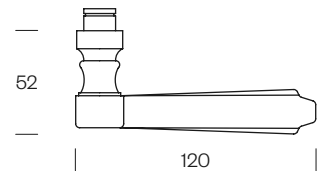

set maniglia su rosetta door handle set on rose		568/12	568/12P	568/12Y	568/12T	Qty.	
VIS sistema system	32 - 68 spessore porta door thickness	senza bocchetta without escutcheon	con bocchetta patent with patent escutcheon	con bocchetta yale with yale escutcheon	con nottolino with turn & release 2402+A ∇ 6		
finiture / finishes	Lucido Polished	OLV	76,60	85,90	85,90	104,50	1 20
	Bronzo satinato opaco Matt satin bronze	OGH	85,90	95,25	95,25	115,65	
	Bronzo scuro sfumato Shaded dark bronze	BSS	85,90	95,25	95,25	115,65	
set maniglia su rosetta door handle set on rose		568/B	568/BP	568/BY	568/BT	Qty.	
B sistema system	26 - 62 spessore porta door thickness	senza bocchetta without escutcheon	con bocchetta patent with patent escutcheon	con bocchetta yale with yale escutcheon	con nottolino with turn & release 2286+A ∇ 6		
finiture / finishes	Lucido Polished	OLV	94,05	109,10	109,10	128,35	1 20
	Bronzo satinato opaco Matt satin bronze	OGH	103,70	118,75	118,75	140,00	
	Bronzo scuro sfumato Shaded dark bronze	BSS	103,70	118,75	118,75	140,00	
set maniglia su placca door handle set on plate		567	567P	567Y	567T	Qty.	
	26 - 62 spessore porta door thickness	senza foro without hole	con foro patent with patent hole	con foro yale with yale hole	con nottolino with turn & release 2279 ∇ 6		
finiture / finishes	Lucido Polished	OLV	109,95	109,95	109,95	133,10	1 20
	Bronzo satinato opaco Matt satin bronze	OGH	123,05	123,05	123,05	146,20	
	Bronzo scuro sfumato Shaded dark bronze	BSS	123,05	123,05	123,05	146,20	
maniglia per finestra window handle		565V	565TS			Qty.	
		VIS dk VIS 4 scatti / turns ∇ 7x40	TS dk VIS TS 4 scatti / turns ∇ 7x40				
finiture / finishes	Lucido Polished	OLV	48,55	71,90		2 30	
	Bronzo satinato opaco Matt satin bronze	OGH	53,30	76,60			
	Bronzo scuro sfumato Shaded dark bronze	BSS	53,30	76,60