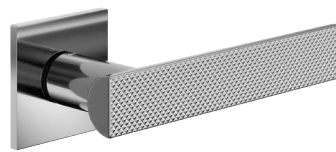

anik brilliant 02 NEW

Design: Gabriele & Oscar Buratti
Ottone - Brass

set maniglia su rosetta door handle set on rose		AB41	AB41P	AB41Y	AB41T	Qty.
 sistema system 4 50	 34 - 72 spessore porta door thickness	senza bocchetta without escutcheon 	con bocchetta patent with patent escutcheon 	con bocchetta yale with yale escutcheon 	con nottolino with turn & release RDN69+A 	
finiture / finishes	Bronzo sabbato opaco Matt sandblasted bronze	BSO	207,60	221,85	221,85	241,65
	Cromo satinato Satin chrome	OCS new	207,60	221,85	221,85	241,65
	Cromo lucido Polished chrome	OC new	207,60	221,85	221,85	241,65
	Nero Black	ONO	216,25	230,90	230,90	250,70
	Oro antico lucido Antique bright gold	PVD-BG forte®	248,00	266,40	266,40	296,00
	Oro antico satinato Antique satin gold	PVD-SG forte®	248,00	266,40	266,40	296,00
	Nickel lucido Bright nickel	PVN new forte®	248,00	266,40	266,40	296,00
	Oro champagne satinato Champagne satin gold	PVD-SH new forte®	248,00	266,40	266,40	296,00
	Bronzo lucido Bright bronze	PVD-BB new forte®	248,00	266,40	266,40	296,00
	Bronzo satinato Satin bronze	PVD-SB new forte®	248,00	266,40	266,40	296,00
						1 12
maniglia per finestra window handle		AB25	AB25TS	AB23C	AB24M	Qty.
 64 75 64 12 31 9 31 12 35	 R dk DND 4 scatti / turns $\varnothing$ 7x40	 dk VIS TS 4 scatti / turns $\varnothing$ 7x40	 cremonese con meccanismo window handle with mechanism	 martellina con meccanismo window handle with mechanism		
finiture / finishes	Bronzo sabbato opaco Matt sandblasted bronze	BSO	124,70	143,15	137,20	137,20
	Cromo satinato Satin chrome	OCS new	124,70	143,15	137,20	137,20
	Cromo lucido Polished chrome	OC new	124,70	143,15	137,20	137,20
	Nero Black	ONO	129,30	148,30	142,25	142,25
	Oro antico lucido Antique bright gold	PVD-BG forte®	152,20	171,25	167,45	167,45
	Oro antico satinato Antique satin gold	PVD-SG forte®	152,20	171,25	167,45	167,45
	Nickel lucido Bright nickel	PVN new forte®	152,20	171,25	167,45	167,45
	Oro champagne satinato Champagne satin gold	PVD-SH new forte®	152,20	171,25	167,45	167,45
	Bronzo lucido Bright bronze	PVD-BB new forte®	152,20	171,25	167,45	167,45
	Bronzo satinato Satin bronze	PVD-SB new forte®	152,20	171,25	167,45	167,45
						2 20

A richiesta sistema **S** con rosetta 30x60 mm - On demand **S** system with 30x60 mm rose