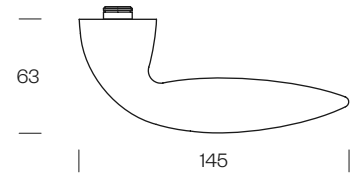

set maniglia su rosetta door handle set on rose		GO12	GO12P	GO12Y	GO12T	Qty.
sistema system 	34 - 58 spessore porta door thickness	senza bocchetta without escutcheon 	con bocchetta patent with patent escutcheon 	con bocchetta yale with yale escutcheon 	con nottolino with turn & release RDN08+A ☒ 6 	
Cromo lucido Polished chrome Cromo satinato Satin chrome	OC	102,10	112,80	112,80	128,20	1 12
	OCS	102,10	112,80	112,80	128,20	
finiture / finishes						
set maniglia su placca door handle set on plate		GO10	GO10P	GO10Y	GO10T	Qty.
	26 - 50 spessore porta door thickness	senza foro without hole 	con foro patent with patent hole 	con foro yale with yale hole 	con nottolino with turn & release NODN1 ☒ 6 	
Cromo lucido Polished chrome Cromo satinato Satin chrome	OC	174,45	174,45	174,45	195,55	1 10
	OCS	174,45	174,45	174,45	195,55	
finiture / finishes						
maniglia per finestra window handle		GO22V	GO22TS			Qty.
		dk VIS 4 scatti / turns ☒ 7x40 	dk VIS TS 4 scatti / turns ☒ 7x40 			
Cromo lucido Polished chrome Cromo satinato Satin chrome	OC	66,50	85,75			2 20
	OCS	66,50	85,75			
finiture / finishes						
DK VIS 8 scatti su richiesta e fornito separatamente - On demand DK VIS 8 turns. Supplied separately						

A richiesta sistema con rosetta 52x10 mm - On request system with 52x10 mm rose