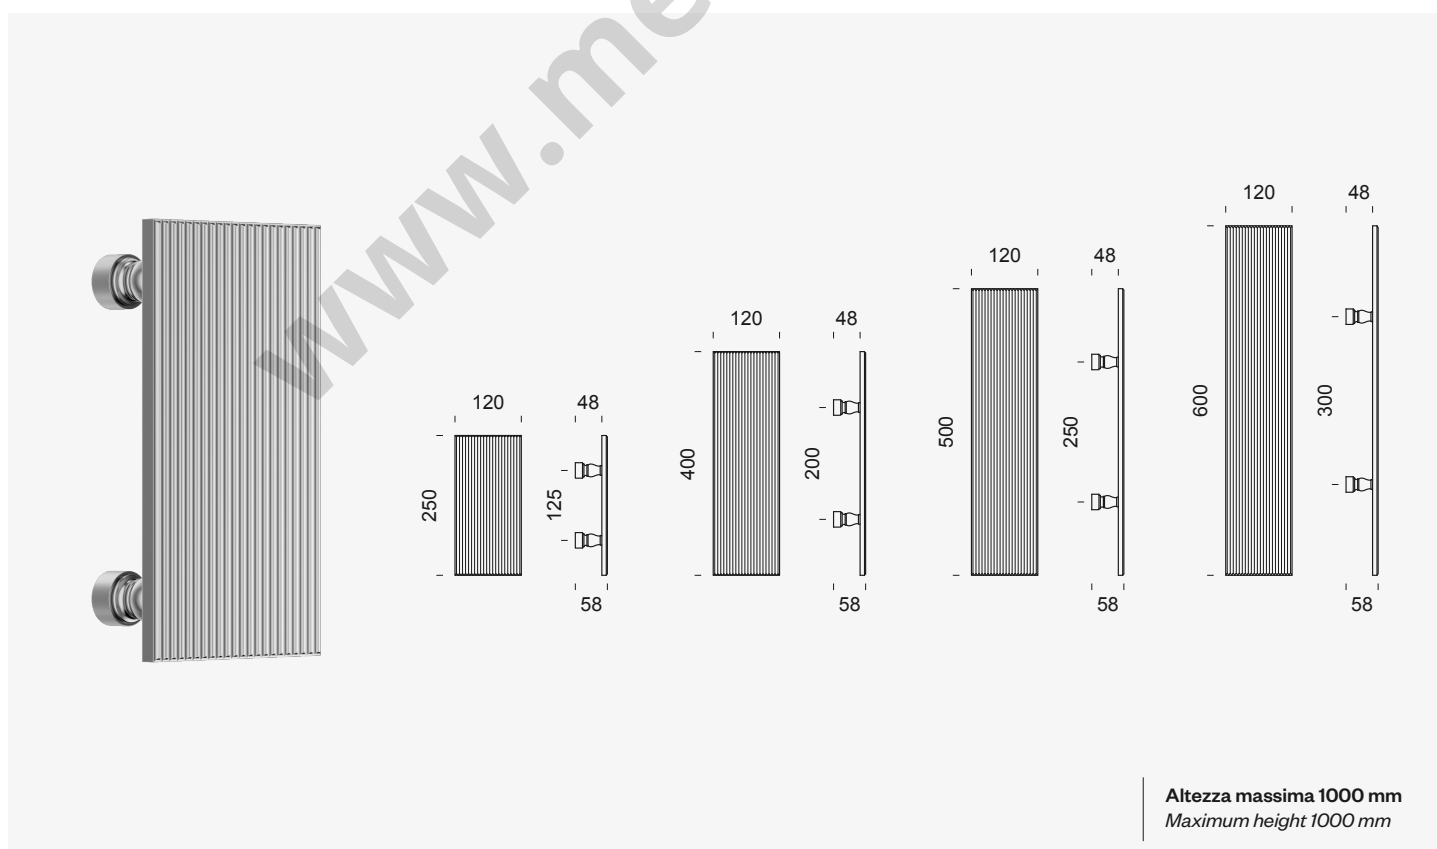

La richiesta di personalizzazione sarà valutata ed accettata a discrezione dell'azienda. *The request for customization will be evaluated and accepted at the company's discretion.*