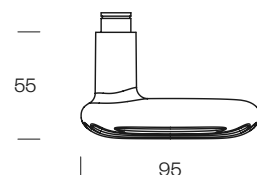

madeleine

Design: Inga Sempé
Ottone - Brass

set maniglia su rosetta door handle set on rose		MA12	MA12P	MA12Y	MA12T	Qty.	
 sistema system 7 50	 32 - 68 spessore porta door thickness	senza bocchetta without escutcheon	con bocchetta patent with patent escutcheon	con bocchetta yale with yale escutcheon	con nottolino with turn & release 2403+A ∅ 6		
finiture / finishes	Cromo lucido Polished chrome	OC new	118,00	124,70	124,70	143,30	1 12
	Cromo satinato Satin chrome	OCS new	118,00	124,70	124,70	143,30	
	Nero Black	ONO	128,90	137,70	137,70	155,35	
	Oro antico lucido Antique bright gold	PVD-BG forte®	156,95	168,85	168,85	199,35	
	Oro antico satinato Antique satin gold	PVD-SG forte®	156,95	168,85	168,85	199,35	
	Rame satinato Satin copper	PVD-SCB forte®	156,95	168,85	168,85	199,35	
	Nickel lucido Bright nickel	PVN new forte®	156,95	168,85	168,85	199,35	
Grafite satinato Satin graphite	PGS forte®	156,95	168,85	168,85	199,35		
set maniglia su rosetta door handle set on rose							
 sistema system 4 50	 36 - 72 spessore porta door thickness	senza bocchetta without escutcheon	con bocchetta patent with patent escutcheon	con bocchetta yale with yale escutcheon	con nottolino with turn & release 2406+A ∅ 6		
finiture / finishes	Cromo lucido Polished chrome	OC new	131,80	140,50	140,50	161,30	1 12
	Cromo satinato Satin chrome	OCS new	131,80	140,50	140,50	161,30	
	Nero Black	ONO	142,70	153,05	153,05	173,25	
	Oro antico lucido Antique bright gold	PVD-BG forte®	171,75	185,00	185,00	215,50	
	Oro antico satinato Antique satin gold	PVD-SG forte®	171,75	185,00	185,00	215,50	
	Rame satinato Satin copper	PVD-SCB forte®	171,75	185,00	185,00	215,50	
	Nickel lucido Bright nickel	PVN new forte®	171,75	185,00	185,00	215,50	
Grafite satinato Satin graphite	PGS forte®	171,75	185,00	185,00	215,50		
maniglia per finestra window handle							
 64 75 64 9 31 9 31	 dk VIS 4 scatti / turns ∅ 7x40	 dk VIS TS 4 scatti / turns ∅ 7x40					
finiture / finishes	Cromo lucido Polished chrome	OC new	77,50	96,50			2 20
	Cromo satinato Satin chrome	OCS new	77,50	96,50			
	Nero Black	ONO	83,25	102,20			
	Oro antico lucido Antique bright gold	PVD-BG forte®	108,15	128,05			
	Oro antico satinato Antique satin gold	PVD-SG forte®	108,15	128,05			
	Rame satinato Satin copper	PVD-SCB forte®	108,15	128,05			
	Nickel lucido Bright nickel	PVN new forte®	108,15	128,05			
Grafite satinato Satin graphite	PGS forte®	108,15	128,05				

DK VIS 8 scatti su richiesta e fornito separatamente - On demand DK VIS 8 turns. Supplied separately