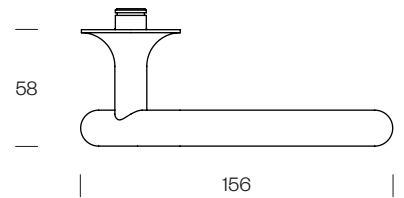

set maniglia su rosetta door handle set on rose		PD40	PD40P	PD40Y	PD40T	Qty.	
finiture / finishes	spessore porta door thickness 35 - 54	senza bocchetta without escutcheon	con bocchetta patent with patent escutcheon	con bocchetta yale with yale escutcheon	con nottolino with turn & release RDN77+A ∅ 6		
	Cromo lucido Polished chrome	OC	180,60	190,50	190,50	237,40	1 12
	Cromo satinato Satin chrome	OCS	180,60	190,50	190,50	237,40	
	Nero Black	ONO	180,60	190,50	190,50	237,40	
	Oro antico lucido Antique bright gold	PVD-BG forte®	225,45	241,00	241,00	294,35	
	Oro antico satinato Antique satin gold	PVD-SG forte®	225,45	241,00	241,00	294,35	
	Grafite satinato Satin graphite	PGS forte®	225,45	241,00	241,00	294,35	
	Bronzo lucido Bright bronze	PVD-BB new forte®	225,45	241,00	241,00	294,35	
	Bronzo satinato Satin bronze	PVD-SB new forte®	225,45	241,00	241,00	294,35