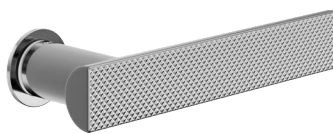

anik brilliant NEW

Design: Gabriele & Oscar Buratti
Ottone - Brass

set maniglia su rosetta door handle set on rose		AB80	AB80P	AB80Y	AB80T	Qty.
sistema system 	40 - 78 spessore porta door thickness	senza bocchetta without escutcheon 	con bocchetta patent with patent escutcheon 	con bocchetta yale with yale escutcheon 	con nottolino with turn & release 2413+A ∅ 6 	
finiture / finishes	Bronzo sabbato opaco Matt sandblasted bronze	BSO	191,30	200,75	200,75	220,55
	Cromo satinato Satin chrome	OCS new	191,30	200,75	200,75	220,55
	Cromo lucido Polished chrome	OC new	191,30	200,75	200,75	220,55
	Nero Black	ONO	199,80	209,85	209,85	229,95
	Oro antico lucido Antique bright gold	PVD-BG forte*	230,70	245,30	245,30	275,25
	Oro antico satinato Antique satin gold	PVD-SG forte*	230,70	245,30	245,30	275,25
	Nickel lucido Bright nickel	PVN new forte*	230,70	245,30	245,30	275,25
	Oro champagne satinato Champagne satin gold	PVD-SH new forte*	230,70	245,30	245,30	275,25
	Bronzo lucido Bright bronze	PVD-BB new forte*	230,70	245,30	245,30	275,25
	Bronzo satinato Satin bronze	PVD-SB new forte*	230,70	245,30	245,30	275,25
						1 12
maniglia per finestra window handle		AB22U				Qty.
finiture / finishes	Bronzo sabbato opaco Matt sandblasted bronze	BSO	115,70			
	Cromo satinato Satin chrome	OCS new	115,70			
	Cromo lucido Polished chrome	OC new	115,70			
	Nero Black	ONO	120,35			
	Oro antico lucido Antique bright gold	PVD-BG forte*	143,25			
	Oro antico satinato Antique satin gold	PVD-SG forte*	143,25			
	Nickel lucido Bright nickel	PVN new forte*	143,25			
	Oro champagne satinato Champagne satin gold	PVD-SH new forte*	143,25			
	Bronzo lucido Bright bronze	PVD-BB new forte*	143,25			
	Bronzo satinato Satin bronze	PVD-SB new forte*	143,25			
						2 20