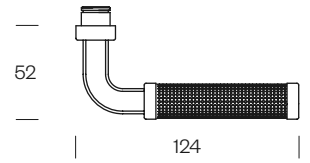

Design: Dnd technical division
Ottone, zama e acciaio - Brass, zamak and stainless steel

set maniglia su rosetta door handle set on rose		MI12	MI12P	MI12Y	MI12T	Qty.
    25 - 68 spessore porta door thickness	senza bocchetta without escutcheon	 con bocchetta patent with patent escutcheon	 con bocchetta yale with yale escutcheon	 con nottolino with turn & release RDN22+A ∅ 6		
Cromo lucido - Nero Polished chrome - Black	CNE	65,80	73,45	73,45	81,20	1 20
Cromo satinato - Nero Satin chrome - Black	CSNE	65,80	73,45	73,45	81,20	
Cromo lucido + Rete Polished chrome + Screen	OC + R	73,45	81,20	81,20	93,55	
Cromo satinato + Rete Satin chrome + Screen	OCS + R	73,45	81,20	81,20	93,55	
maniglia per finestra window handle		MI22V	MI22TS			Qty.
  VIS dk VIS 4 scatti / turns ∅ 7x40		 VIS dk VIS TS 4 scatti / turns ∅ 7x40				
Cromo lucido - Nero Polished chrome - Black	CNE	43,20	63,50			2 20
Cromo satinato - Nero Satin chrome - Black	CSNE	43,20	63,50			
Cromo lucido + Rete Polished chrome + Screen	OC + R	47,15	67,35			
Cromo satinato + Rete Satin chrome + Screen	OCS + R	47,15	67,35			

DK VIS 8 scatti su richiesta e fornito separatamente - On demand DK VIS 8 turns. Supplied separately