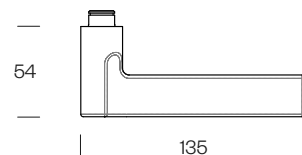

ginkgo

Design: Giulio Iacchetti
Ottone - Brass

set maniglia su rosetta door handle set on rose		GK12	GK12P	GK12Y	GK12T	Qty.
 sistema system 7 50	 32 - 68 spessore porta door thickness	senza bocchetta without escutcheon	con bocchetta patent with patent escutcheon	con bocchetta yale with yale escutcheon	con nottolino with turn & release RDN25+A ∅ 6	
Cromo lucido Polished chrome	OC	109,40	118,30	118,30	136,00	1/12
Cromo satinato Satin chrome	OCS	109,40	118,30	118,30	136,00	
Nero Black	ONO	117,00	127,15	127,15	152,40	
Oro antico lucido Antique bright gold	PVD-BG forte*	149,15	162,40	162,40	192,55	
Oro antico satinato Antique satin gold	PVD-SG forte*	149,15	162,40	162,40	192,55	
Nickel lucido Bright nickel	PVN new forte*	149,15	162,40	162,40	192,55	
Grafite satinato Satin graphite	PGS forte*	149,15	162,40	162,40	192,55	
Oro champagne satinato Champagne satin gold	PVD-SH new forte*	149,15	162,40	162,40	192,55	
Bronzo lucido Bright bronze	PVD-BB new forte*	149,15	162,40	162,40	192,55	
Bronzo satinato Satin bronze	PVD-SB new forte*	149,15	162,40	162,40	192,55	
set maniglia su rosetta door handle set on rose		GK40	GK40P	GK40Y	GK40T	Qty.
 sistema system 4 50	 36 - 72 spessore porta door thickness	senza bocchetta without escutcheon	con bocchetta patent with patent escutcheon	con bocchetta yale with yale escutcheon	con nottolino with turn & release RDN20+A ∅ 6	
Cromo lucido Polished chrome	OC	121,65	131,95	131,95	152,15	1/12
Cromo satinato Satin chrome	OCS	121,65	131,95	131,95	152,15	
Nero Black	ONO	129,20	140,80	140,80	171,15	
Oro antico lucido Antique bright gold	PVD-BG forte*	161,80	176,45	176,45	209,35	
Oro antico satinato Antique satin gold	PVD-SG forte*	161,80	176,45	176,45	209,35	
Nickel lucido Bright nickel	PVN new forte*	161,80	176,45	176,45	209,35	
Grafite satinato Satin graphite	PGS forte*	161,80	176,45	176,45	209,35	
Oro champagne satinato Champagne satin gold	PVD-SH new forte*	161,80	176,45	176,45	209,35	
Bronzo lucido Bright bronze	PVD-BB new forte*	161,80	176,45	176,45	209,35	
Bronzo satinato Satin bronze	PVD-SB new forte*	161,80	176,45	176,45	209,35	
maniglia per finestra window handle		GK22V	GK22TS	GK20C	GK21M	Qty.
 sistema system 9 31 75 64 64 12 35 160	 dk VIS 4 scatti / turns ∅ 7x40			cremonese con meccanismo window handle with mechanism	martellina con meccanismo window handle with mechanism	
Cromo lucido Polished chrome	OC	80,70	101,20	88,80	88,80	2/20
Cromo satinato Satin chrome	OCS	80,70	101,20	88,80	88,80	
Nero Black	ONO	85,90	106,30	94,50	94,50	
Oro antico lucido Antique bright gold	PVD-BG forte*	101,30	122,40	111,45	111,45	
Oro antico satinato Antique satin gold	PVD-SG forte*	101,30	122,40	111,45	111,45	
Nickel lucido Bright nickel	PVN new forte*	101,30	122,40	111,45	111,45	
Grafite satinato Satin graphite	PGS forte*	101,30	122,40	111,45	111,45	
Oro champagne satinato Champagne satin gold	PVD-SH new forte*	101,30	122,40	111,45	111,45	
Bronzo lucido Bright bronze	PVD-BB new forte*	101,30	122,40	111,45	111,45	
Bronzo satinato Satin bronze	PVD-SB new forte*	101,30	122,40	111,45	111,45