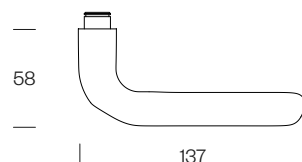

A richiesta sistema **S2** con rosetta 52x10 mm e sistema **S** con rosetta 30x60 mm - On request **S2** system with 52x10 mm rose and **S** system with 30x60 mm

set maniglia su rosetta door handle set on rose		CP12	CP12P	CP12Y	CP12T	Qty.	
 sistema system 	 25 - 54 spessore porta door thickness	senza bocchetta without escutcheon 	con bocchetta patent with patent escutcheon 	con bocchetta yale with yale escutcheon 	con nottolino with turn & release  RDN22+A ∅ 6		
finiture / finishes	Cromo satinato Satin chrome	ZCS	49,40	55,70	55,70	64,55	1 20
	Nero Black	ZNE	55,70	62,00	62,00	70,85	
	Antracite Anthracite	ZAN	55,70	62,00	62,00	70,85	
	Ottonato satinato Satin brass color	ZOS	59,45	66,15	66,15	75,65	
	Bronzo satinato opaco Matt satin bronze	ZGH	59,45	66,15	66,15	75,65	
	Cromo lucido Polished chrome	ZC	59,45	66,15	66,15	75,65	
set maniglia su rosetta door handle set on rose		CP80	CP80P	CP80Y	CP80T	Qty.	
 sistema system 	 35 - 64 spessore porta door thickness	senza bocchetta without escutcheon 	con bocchetta patent with patent escutcheon 	con bocchetta yale with yale escutcheon 	con nottolino with turn & release  2413+A ∅ 6		
finiture / finishes	Cromo satinato Satin chrome	ZCS	55,35	62,45	62,45	74,25	1 20
	Nero Black	ZNE	62,40	69,45	69,45	81,45	
	Antracite Anthracite	ZAN	62,40	69,45	69,45	81,45	
	Ottonato satinato Satin brass color	ZOS	66,60	74,10	74,10	87,00	
	Bronzo satinato opaco Matt satin bronze	ZGH	66,60	74,10	74,10	87,00	
	Cromo lucido Polished chrome	ZC	66,60	74,10	74,10	87,00	
maniglia per finestra window handle		CP22V	CP22TS	CP22U		Qty.	
	 dk VIS 4 scatti / turns ∅ 7x40	 dk VIS TS 4 scatti / turns ∅ 7x40	 dk Unico 8 scatti / turns ∅ 7x40				
finiture / finishes	Cromo satinato Satin chrome	ZCS	35,50	54,45	35,50	2 30	
	Nero Black	ZNE	39,35	58,20	39,35		
	Antracite Anthracite	ZAN	39,35	58,20	39,35		
	Ottonato satinato Satin brass color	ZOS	41,85	62,15	41,85		
	Bronzo satinato opaco Matt satin bronze	ZGH	41,85	62,15	41,85		
	Cromo lucido Polished chrome	ZC	41,85	62,15	41,85		