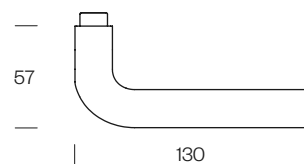

joy 02

Design: Nicola Novelletto
Zama - Zamak

set maniglia su rosetta door handle set on rose		JO14	JO14P	JO14Y	JO14T	Qty.	
      spessore porta door thickness	senza bocchetta without escutcheon	con bocchetta patent with patent escutcheon	con bocchetta yale with yale escutcheon	con nottolino with turn & release RDN24+A ∅ 6			
finiture / finishes	Cromo satinato Satin chrome	ZCS	56,10	64,25	64,25	75,15	1 20
	Antracite Anthracite	ZAN	61,70	70,85	70,85	80,35	
	Nero Black	ZNE	61,70	70,85	70,85	80,35	
	Nickel satinato Satin nickel	ZNS	67,35	75,75	75,75	87,20	
maniglia per finestra window handle		JO25V	JO25TS			Qty.	
    dk VIS 4 scatti / turns ∅ 7x40	 dk VIS TS 4 scatti / turns ∅ 7x40						
finiture / finishes	Cromo satinato Satin chrome	ZCS	46,85	65,70			2 30
	Antracite Anthracite	ZAN	50,90	69,95			
	Nero Black	ZNE	50,90	69,95			
	Nickel satinato Satin nickel	ZNS	53,40	71,65			

A richiesta sistema con rosetta 30x60 mm - On demand system with 30x60 mm rose
DK VIS 8 scatti su richiesta e fornito separatamente - On demand DK VIS 8 turns. Supplied separately