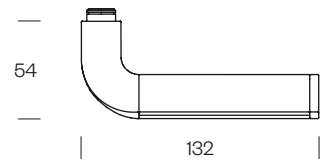

havana

Design: Studio Hot Lab
Ottone e pelle di prima qualità "pieno fiore"
Brass and high quality leather

set maniglia su rosetta door handle set on rose		HV12	HV12P	HV12Y	HV12T	Qty.
      29 - 68 spessore porta door thickness	senza bocchetta without escutcheon		con bocchetta patent with patent escutcheon		con nottolino with turn & release 2403+A ☒ 6	
finiture / finishes	Cromo lucido + navy Polished chrome + navy	OC+NA	256,30	264,05	264,05	282,40
	Cromo satinato + navy Satin chrome + navy	OCS+NA	256,30	264,05	264,05	282,40
	Cromo satinato + papaya Satin chrome + papaya	OCS+PA	256,30	264,05	264,05	282,40
	Oro antico lucido + verde Antique bright gold + green	PVD-BG+VE forte*	291,35	309,50	309,50	337,10
	Oro antico satinato + verde Antique satin gold + green	PVD-SG+VE forte*	291,35	309,50	309,50	337,10
	Oro antico lucido + papaya Antique br. gold + papaya	PVD-BG+PA forte* new	291,35	309,50	309,50	337,10
	Oro antico sat. + papaya Antique sat. gold + papaya	PVD-SG+PA forte* new	291,35	309,50	309,50	337,10
						1 12
set maniglia su rosetta door handle set on rose		HV40	HV40P	HV40Y	HV40T	Qty.
      33 - 72 spessore porta door thickness	senza bocchetta without escutcheon		con bocchetta patent with patent escutcheon		con nottolino with turn & release 2406+A ☒ 6	
finiture / finishes	Cromo lucido + navy Polished chrome + navy	OC+NA	270,85	281,30	281,30	301,55
	Cromo satinato + navy Satin chrome + navy	OCS+NA	270,85	281,30	281,30	301,55
	Cromo satinato + papaya Satin chrome + papaya	OCS+PA	270,85	281,30	281,30	301,55
	Oro antico lucido + verde Antique bright gold + green	PVD-BG+VE forte*	305,90	325,60	325,60	353,90
	Oro antico satinato + verde Antique satin gold + green	PVD-SG+VE forte*	305,90	325,60	325,60	353,90
	Oro antico lucido + papaya Antique br. gold + papaya	PVD-BG+PA forte* new	305,90	325,60	325,60	353,90
	Oro antico sat. + papaya Antique sat. gold + papaya	PVD-SG+PA forte* new	305,90	325,60	325,60	353,90
						1 12
maniglia per finestra window handle		HV22V	HV22TS			Qty.
    VIS dk VIS 4 scatti / turns ☒ 7x40		 TS dk VIS TS 4 scatti / turns ☒ 7x40				
finiture / finishes	Cromo lucido + navy Polished chrome + navy	OC+NA	146,65	166,00		
	Cromo satinato + navy Satin chrome + navy	OCS+NA	146,65	166,00		
	Cromo satinato + papaya Satin chrome + papaya	OCS+PA	146,65	166,00		
	Oro antico lucido + verde Antique bright gold + green	PVD-BG+VE forte*	175,75	192,00		
	Oro antico satinato + verde Antique satin gold + green	PVD-SG+VE forte*	175,75	192,00		
	Oro antico lucido + papaya Antique br. gold + papaya	PVD-BG+PA forte* new	175,75	192,00		
	Oro antico sat. + papaya Antique sat. gold + papaya	PVD-SG+PA forte* new	175,75	192,00		
						2 20

DK VIS 8 scatti su richiesta e fornito separatamente - On demand DK VIS 8 turns. Supplied separately