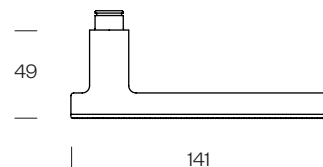

anik line 02 NEW

Design: Gabriele & Oscar Buratti
Ottone - Brass

set maniglia su rosetta door handle set on rose		AE41	AE41P	AE41Y	AE41T	Qty.
    34 - 72 spessore porta door thickness	senza bocchetta without escutcheon	con bocchetta patent with patent escutcheon	con bocchetta yale with yale escutcheon	con nottolino with turn & release	RDN69+A 6	
finiture / finishes	Bronzo sabbato opaco Matt sandblasted bronze	BSO	197,05	211,30	211,30	231,10
	Cromo satinato Satin chrome	OCS new	197,05	211,30	211,30	231,10
	Cromo lucido Polished chrome	OC new	197,05	211,30	211,30	231,10
	Nero Black	ONO	205,70	220,35	220,35	240,15
	Oro antico lucido Antique bright gold	PVD-BG forte®	237,50	255,85	255,85	285,45
	Oro antico satinato Antique satin gold	PVD-SG forte®	237,50	255,85	255,85	285,45
	Nickel lucido Bright nickel	PVN new forte®	237,50	255,85	255,85	285,45
	Oro champagne satinato Champagne satin gold	PVD-SH new forte®	237,50	255,85	255,85	285,45
	Bronzo lucido Bright bronze	PVD-BB new forte®	237,50	255,85	255,85	285,45
	Bronzo satinato Satin bronze	PVD-SB new forte®	237,50	255,85	255,85	285,45
						1 12
maniglia per finestra window handle		AE25	AE25TS	AE23C	AE24M	Qty.
  R dk DND 4 scatti / turns 7x40	dk VIS TS 4 scatti / turns 7x40	cremonese con meccanismo window handle with mechanism	martellina con meccanismo window handle with mechanism			
finiture / finishes	Bronzo sabbato opaco Matt sandblasted bronze	BSO	119,45	137,85	131,40	131,40
	Cromo satinato Satin chrome	OCS new	119,45	137,85	131,40	131,40
	Cromo lucido Polished chrome	OC new	119,45	137,85	131,40	131,40
	Nero Black	ONO	124,05	143,00	136,50	136,50
	Oro antico lucido Antique bright gold	PVD-BG forte®	146,90	166,00	161,60	161,60
	Oro antico satinato Antique satin gold	PVD-SG forte®	146,90	166,00	161,60	161,60
	Nickel lucido Bright nickel	PVN new forte®	146,90	166,00	161,60	161,60
	Oro champagne satinato Champagne satin gold	PVD-SH new forte®	146,90	166,00	161,60	161,60
	Bronzo lucido Bright bronze	PVD-BB new forte®	146,90	166,00	161,60	161,60
	Bronzo satinato Satin bronze	PVD-SB new forte®	146,90	166,00	161,60	161,60
						2 20

A richiesta sistema **S** con rosetta 30x60 mm - On demand **S** system with 30x60 mm rose