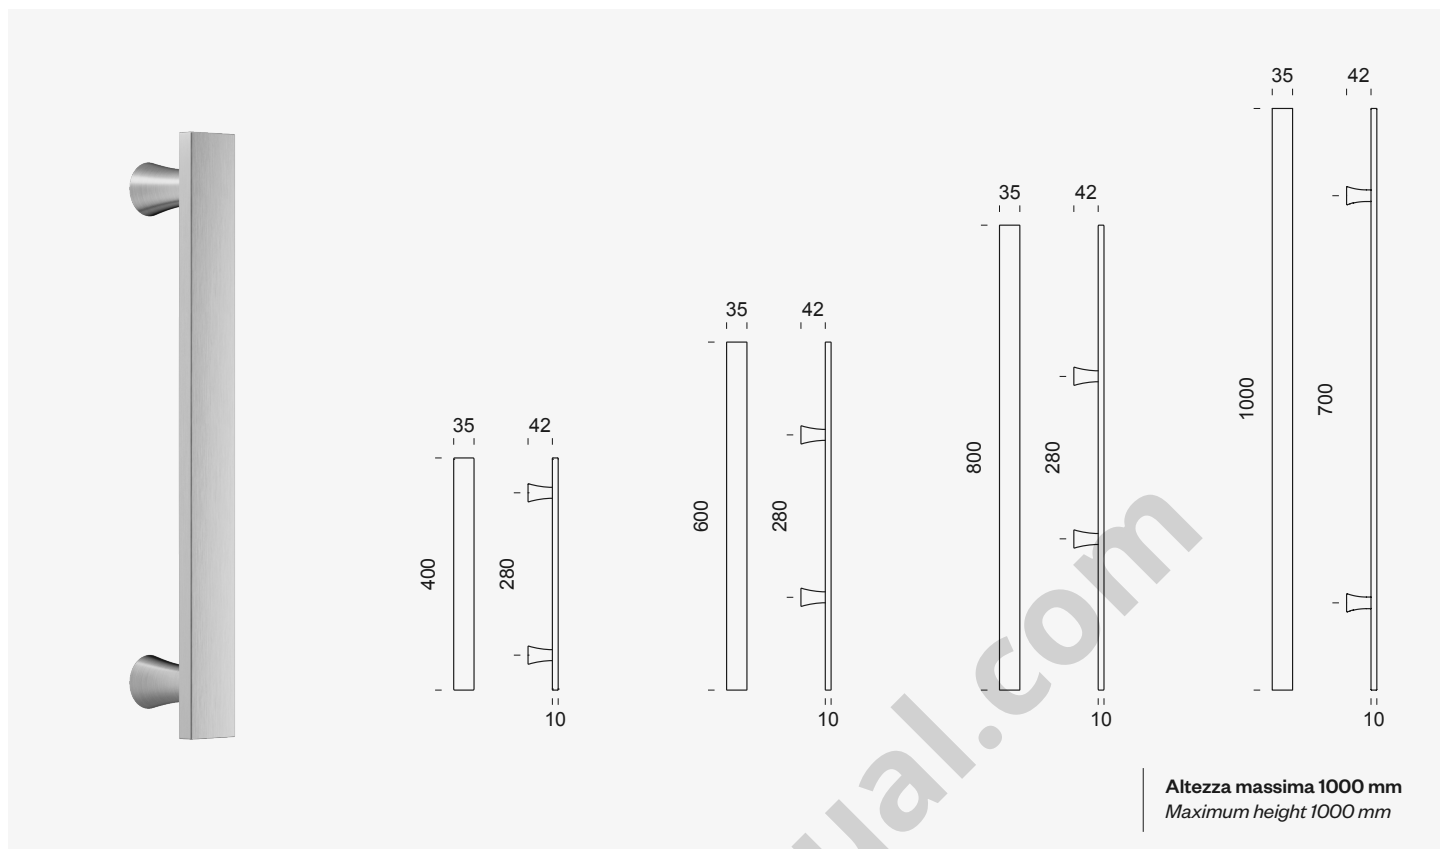

aretè L

esempi di personalizzazione
customization examples