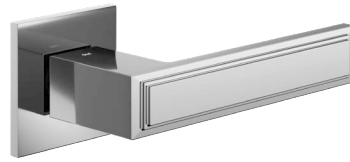

Design: Dnd technical division
Ottone - Brass

124

set maniglia su rosetta door handle set on rose		GI41	GI41P	GI41Y	GI41T	Qty.	
      26 - 71 spessore porta door thickness	senza bocchetta without escutcheon	con bocchetta patent with patent escutcheon	con bocchetta yale with yale escutcheon	con nottolino with turn & release RDN32+A ☑ 6			
finiture / finishes	Bronzo satinato opaco Matt satin bronze	OGH	128,80	144,70	144,70	176,55	1 12
	Cromo lucido Polished chrome	OC new	128,80	144,70	144,70	176,55	
	Cromo satinato Satin chrome	OCS new	128,80	144,70	144,70	176,55	
	Oro antico lucido Antique bright gold	PVD-BG forte®	164,95	190,15	190,15	230,95	
	Oro antico satinato Antique satin gold	PVD-SG forte®	164,95	190,15	190,15	230,95	
	Nickel lucido Bright nickel	PVN new forte®	164,95	190,15	190,15	230,95	
	Grafite satinato Satin graphite	PGS forte®	164,95	190,15	190,15	230,95	
maniglia per finestra window handle		GI25	GI25TS			Qty.	
    R dk DND 4 scatti / turns ☑ 7x40	 lock icon dk VIS TS 4 scatti / turns ☑ 7x40						
finiture / finishes	Bronzo satinato opaco Matt satin bronze	OGH	81,00	99,35			2 20
	Cromo lucido Polished chrome	OC new	81,00	99,35			
	Cromo satinato Satin chrome	OCS new	81,00	99,35			
	Oro antico lucido Antique bright gold	PVD-BG forte®	106,95	125,30			
	Oro antico satinato Antique satin gold	PVD-SG forte®	106,95	125,30			
	Nickel lucido Bright nickel	PVN new forte®	106,95	125,30			
	Grafite satinato Satin graphite	PGS forte®	106,95	125,30