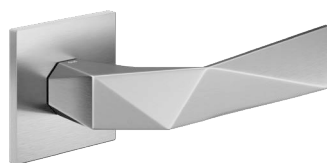

luxury 02

Design: Mauro Ronchi
Ottone - Brass

set maniglia su rosetta door handle set on rose		LU14	LU14P	LU14Y	LU14T	Qty.	
VIS sistema system 7 50	32 - 66 spessore porta door thickness	senza bocchetta without escutcheon	con bocchetta patent with patent escutcheon	con bocchetta yale with yale escutcheon	con nottolino with turn & release RDN14+A ∇ 6		
finiture / finishes	Bronzo satinato opaco Matt satin bronze	OGH	111,70	120,80	120,80	139,30	1/12
	Cromo lucido Polished chrome	OC	111,70	120,80	120,80	139,30	
	Cromo satinato Satin chrome	OCS	111,70	120,80	120,80	139,30	
	Nero Black	ONO	122,40	133,10	133,10	151,55	
	Oro antico lucido Antique bright gold	PVD-BG forte®	147,20	165,35	165,35	194,90	
	Oro antico satinato Antique satin gold	PVD-SG forte®	147,20	165,35	165,35	194,90	
	Rame satinato Satin copper	PVD-SCB forte®	147,20	165,35	165,35	194,90	
	Grafite satinato Satin graphite	PGS forte®	147,20	165,35	165,35	194,90	
set maniglia su rosetta door handle set on rose		LU41	LU41P	LU41Y	LU41T	Qty.	
FINE sistema system 4 50	36 - 70 spessore porta door thickness	senza bocchetta without escutcheon	con bocchetta patent with patent escutcheon	con bocchetta yale with yale escutcheon	con nottolino with turn & release RDN41+A ∇ 6		
finiture / finishes	Bronzo satinato opaco Matt satin bronze	OGH	135,25	153,30	153,30	172,45	1/12
	Cromo lucido Polished chrome	OC	135,25	153,30	153,30	172,45	
	Cromo satinato Satin chrome	OCS	135,25	153,30	153,30	172,45	
	Nero Black	ONO	146,40	165,50	165,50	184,75	
	Oro antico lucido Antique bright gold	PVD-BG forte®	169,45	198,05	198,05	227,60	
	Oro antico satinato Antique satin gold	PVD-SG forte®	169,45	198,05	198,05	227,60	
	Rame satinato Satin copper	PVD-SCB forte®	169,45	198,05	198,05	227,60	
	Grafite satinato Satin graphite	PGS forte®	169,45	198,05	198,05	227,60	
maniglia per finestra window handle		LU25	LU25TS	LU23C	LU24M	Qty.	
64 75 64 160 12 31 9 31 12 35	R dk DND 4 scatti / turns ∇ 7x40	dk VIS TS 4 scatti / turns ∇ 7x40	cremonese con meccanismo window handle with mechanism	martellina con meccanismo window handle with mechanism			
finiture / finishes	Bronzo satinato opaco Matt satin bronze	OGH	85,15	100,15	95,40	95,40	2/20
	Cromo lucido Polished chrome	OC	85,15	100,15	95,40	95,40	
	Cromo satinato Satin chrome	OCS	85,15	100,15	95,40	95,40	
	Nero Black	ONO	91,25	106,30	99,80	99,80	
	Nickel satinato Satin nickel	PVD-BG forte®	110,20	125,05	120,20	120,20	
	Oro antico satinato Antique satin gold	PVD-SG forte®	110,20	125,05	120,20	120,20	
	Rame satinato Satin copper	PVD-SCB forte®	110,20	125,05	120,20	120,20	
	Grafite satinato Satin graphite	PGS forte®	110,20	125,05	120,20	120,20	

A richiesta sistema **E2** con rosetta 52x10 mm e sistema **S** con rosetta 30x60 mm - On request **E2** system with 52x10 mm rose and **S** system with 30x60 mm
Maniglia a pagina 179 - Pull handle on page 179