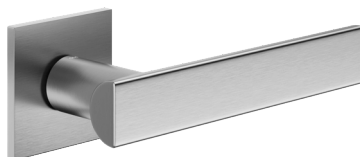

anik 02 NEW

141

Design: Gabriele & Oscar Buratti
Ottone - Brass

set maniglia su rosetta door handle set on rose		AK41	AK41P	AK41Y	AK41T	Qty.	
4 50	34 - 72 spessore porta door thickness	senza bocchetta without escutcheon	con bocchetta patent with patent escutcheon	con bocchetta yale with yale escutcheon	con nottolino with turn & release RDN69+A ∅ 6		
finiture / finishes	Bronzo sabbato opaco Matt sandblasted bronze	BSO	149,65	163,85	163,85	183,70	1 12
	Cromo satinato Satin chrome	OCS	149,65	163,85	163,85	183,70	
	Cromo lucido Polished chrome	OC new	149,65	163,85	163,85	183,70	
	Nero Black	ONO	158,30	172,95	172,95	192,80	
	Oro antico lucido Antique bright gold	PVD-BG forte*	190,00	208,45	208,45	238,10	
	Oro antico satinato Antique satin gold	PVD-SG forte*	190,00	208,45	208,45	238,10	
	Nickel lucido Bright nickel	PVN new forte*	190,00	208,45	208,45	238,10	
	Grafite satinato Satin graphite	PGS forte*	190,00	208,45	208,45	238,10	
	Oro champagne satinato Champagne satin gold	PVD-SH new forte*	190,00	208,45	208,45	238,10	
	Bronzo lucido Bright bronze	PVD-BB new forte*	190,00	208,45	208,45	238,10	
Bronzo satinato Satin bronze	PVD-SB new forte*	190,00	208,45	208,45	238,10		
maniglia per finestra window handle		AK25	AK25TS	AK23C	AK24M	Qty.	
12 31 9 31 12 35 64 75 64 160	R dk DND 4 scatti / turns ∅ 7x40	🔒 dk VIS TS 4 scatti / turns ∅ 7x40	cremonese con meccanismo window handle with mechanism	martellina con meccanismo window handle with mechanism			
finiture / finishes	Bronzo sabbato opaco Matt sandblasted bronze	BSO	95,20	113,65	104,75	104,75	2 20
	Cromo satinato Satin chrome	OCS	95,20	113,65	104,75	104,75	
	Cromo lucido Polished chrome	OC new	95,20	113,65	104,75	104,75	
	Nero Black	ONO	99,85	118,75	109,85	109,85	
	Oro antico lucido Antique bright gold	PVD-BG forte*	122,70	141,80	135,00	135,00	
	Oro antico satinato Antique satin gold	PVD-SG forte*	122,70	141,80	135,00	135,00	
	Nickel lucido Bright nickel	PVN new forte*	122,70	141,80	135,00	135,00	
	Grafite satinato Satin graphite	PGS forte*	122,70	141,80	135,00	135,00	
	Oro champagne satinato Champagne satin gold	PVD-SH new forte*	122,70	141,80	135,00	135,00	
	Bronzo lucido Bright bronze	PVD-BB new forte*	122,70	141,80	135,00	135,00	
Bronzo satinato Satin bronze	PVD-SB new forte*	122,70	141,80	135,00	135,00		

A richiesta sistema **S** con rosetta 30x60 mm - On demand **S** system with 30x60 mm rose