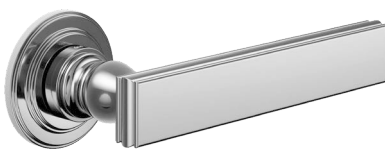

lucrezia

Design: Marco Pisati
Ottone - Brass

set maniglia su rosetta door handle set on rose		LT13	LT13P	LT13Y	LT13T	Qty.	
R sistema system	37 - 64 spessore porta door thickness	senza bocchetta without escutcheon	con bocchetta patent with patent escutcheon	con bocchetta yale with yale escutcheon	con nottolino with turn & release RDN30+A ∇ 6		
finiture / finishes	Bronzo satinato opaco Matt satin bronze	OGH	198,40	213,40	213,40	246,30	1 12
	Cromo lucido Polished chrome	OC new	198,40	213,40	213,40	246,30	
	Cromo satinato Satin chrome	OCS new	198,40	213,40	213,40	246,30	
	Oro antico lucido Antique bright gold	PVD-BG forte*	243,90	267,25	267,25	311,25	
	Oro antico satinato Antique satin gold	PVD-SG forte*	243,90	267,25	267,25	311,25	
	Nickel lucido Bright nickel	PVN new forte*	243,90	267,25	267,25	311,25	
	Grafite satinato Satin graphite	PGS forte*	243,90	267,25	267,25	311,25	
set maniglia su placca door handle set on plate		LT10	LT10P	LT10Y	LT10T	Qty.	
	39 - 66 spessore porta door thickness	senza foro without hole	con foro patent with patent hole	con foro yale with yale hole	con nottolino with turn & release NODN30 ∇ 6		
finiture / finishes	Bronzo satinato opaco Matt satin bronze	OGH	260,05	260,05	260,05	281,15	1 10
	Cromo lucido Polished chrome	OC new	260,05	260,05	260,05	281,15	
	Cromo satinato Satin chrome	OCS new	260,05	260,05	260,05	281,15	
	Oro antico lucido Antique bright gold	PVD-BG forte*	326,30	326,30	326,30	351,00	
	Oro antico satinato Antique satin gold	PVD-SG forte*	326,30	326,30	326,30	351,00	
	Nickel lucido Bright nickel	PVN new forte*	326,30	326,30	326,30	351,00	
	Grafite satinato Satin graphite	PGS forte*	326,30	326,30	326,30	351,00