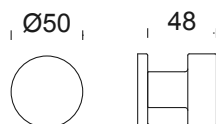

rondò

Design: Dnd technical division
Ottone - Brass

set pomolo su rosetta door knob set on rose		RO44 1/12	RO44P 1/12	RO44Y 1/12	RO43 1/36		
7 50	15 - 66 spessore porta door thickness	senza bocchetta without escutcheon	con bocchetta patent with patent escutcheon 	con bocchette yale with yale escutcheon 	pomolo singolo fisso fixed door knob		
			Ø 50 mm	Ø 50 mm	Ø 50 mm	Ø 50 mm	
		Cromo lucido Polished chrome	OC	108,95	115,60	115,60	64,25
		Cromo satinato Satin chrome	OCS	108,95	115,60	115,60	64,25
		Oro antico satinato Antique satin gold	PVD-SG forte®	146,40	161,90	161,90	83,10
		Oro antico satinato Antique satin gold	PVD-SCB forte®	146,40	161,90	161,90	83,10
		Grafite satinato Satin graphite	PGS forte®	146,40	161,90	161,90	83,10