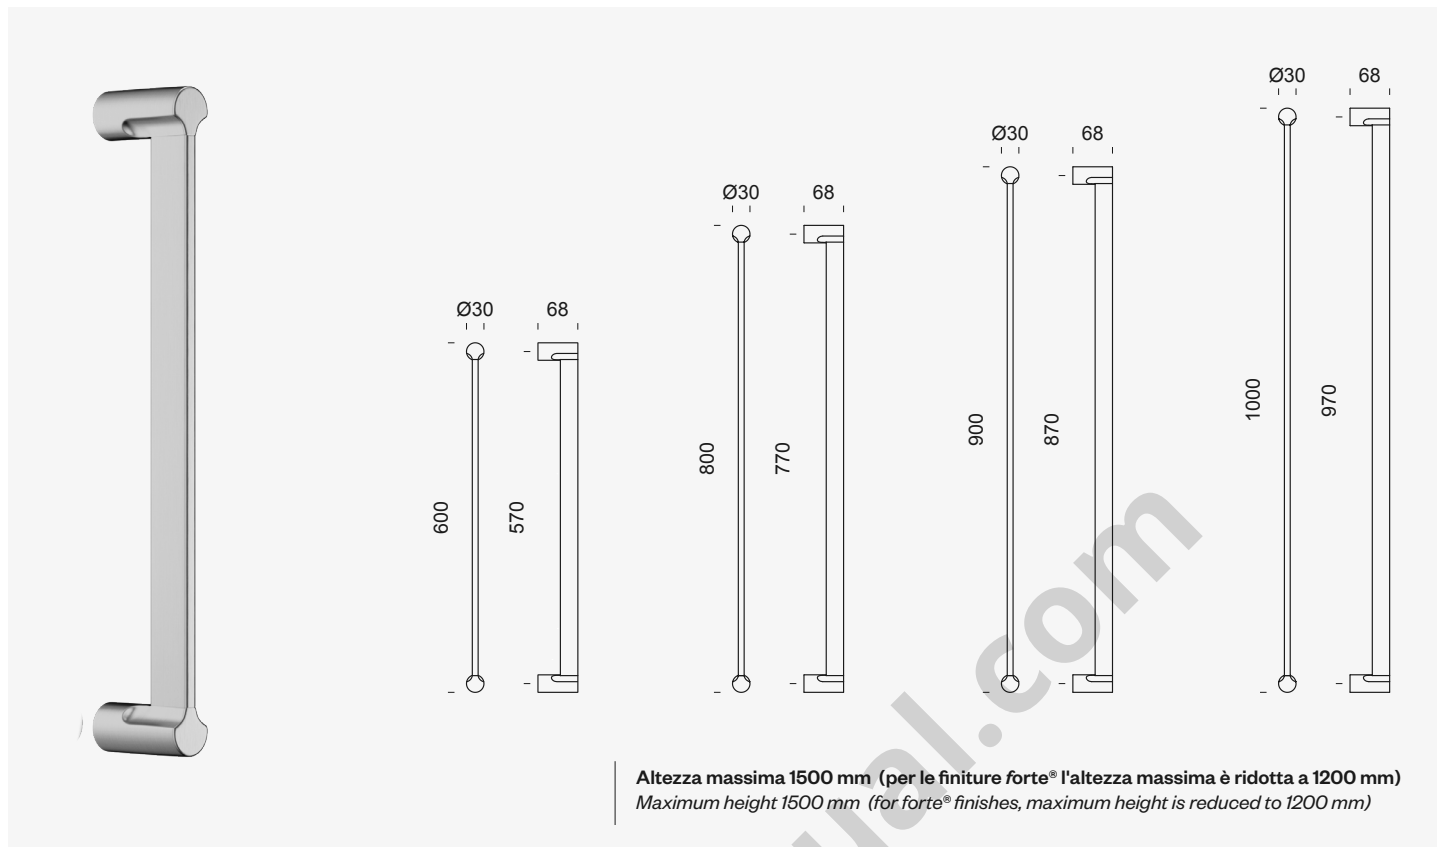

ginkgo

esempi di personalizzazione
customization examples