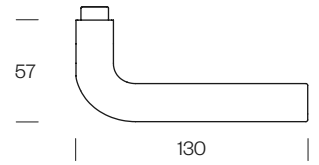

DK VIS 8 scatti su richiesta e fornito separatamente - On demand DK VIS 8 turns. Supplied separately

isabella

Design: Marco Pisati
Ottone - Brass

131

set maniglia su rosetta door handle set on rose		IS80	IS80P	IS80Y	IS80T	Qty.
 sistema system	 2 30	 senza bocchetta without escutcheon	 con bocchetta patent with patent escutcheon	 con bocchetta yale with yale escutcheon	 con nottolino with turn & release 2413+A ∅ 6	
finiture / finishes	Bronzo satinato opaco Matt satin bronze	OGH	113,35	122,40	122,40	142,95
	Cromo lucido Polished chrome	OC	113,35	122,40	122,40	142,95
	Cromo satinato Satin chrome	OCS <i>new</i>	113,35	122,40	122,40	142,95
	Oro antico lucido Antique bright gold	PVD-BG <i>forte</i> [®]	149,70	162,95	162,95	194,70
	Oro antico satinato Antique satin gold	PVD-SG <i>forte</i> [®]	149,70	162,95	162,95	194,70
	Nickel lucido Bright nickel	PVN <i>new</i> <i>forte</i> [®]	149,70	162,95	162,95	194,70
	Grafite satinato Satin graphite	PGS <i>forte</i> [®]	149,70	162,95	162,95	194,70
	Oro champagne satinato Champagne satin gold	PVD-SH <i>new</i> <i>forte</i> [®]	149,70	162,95	162,95	194,70
	Bronzo lucido Bright bronze	PVD-BB <i>new</i> <i>forte</i> [®]	149,70	162,95	162,95	194,70
Bronzo satinato Satin bronze	PVD-SB <i>new</i> <i>forte</i> [®]	149,70	162,95	162,95	194,70	
maniglia per finestra window handle		IS22U				Qty.
 10 34	 U dk Unico 8 scatti / turns ∅ 7x40					
finiture / finishes	Bronzo satinato opaco Matt satin bronze	OGH	73,45			
	Cromo lucido Polished chrome	OC	73,45			
	Cromo satinato Satin chrome	OCS <i>new</i>	73,45			
	Oro antico lucido Antique bright gold	PVD-BG <i>forte</i> [®]	96,85			
	Oro antico satinato Antique satin gold	PVD-SG <i>forte</i> [®]	96,85			
	Nickel lucido Bright nickel	PVN <i>new</i> <i>forte</i> [®]	96,85			
	Grafite satinato Satin graphite	PGS <i>forte</i> [®]	96,85			
	Oro champagne satinato Champagne satin gold	PVD-SH <i>new</i> <i>forte</i> [®]	96,85			
	Bronzo lucido Bright bronze	PVD-BB <i>new</i> <i>forte</i> [®]	96,85			
Bronzo satinato Satin bronze	PVD-SB <i>new</i> <i>forte</i> [®]	96,85				