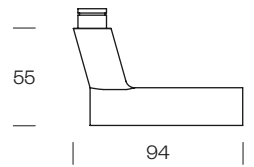

project zancata

Design: Dnd technical division
Ottone - Brass

set maniglia su rosetta door handle set on rose		PO12	PO12P	PO12Y	PO12T	Qty.		
      spessore porta door thickness	senza bocchetta without escutcheon	con bocchetta patent with patent escutcheon	con bocchetta yale with yale escutcheon	con nottolino with turn & release RDN25+A ∅ 6				
	Cromo lucido Polished chrome	OC	129,00	137,25			137,25	156,95
	Cromo satinato Satin chrome	OCS	129,00	137,25			137,25	156,95
	Nickel satinato Satin nickel	ONS	134,10	143,80			143,80	166,60
	Oro lucido Bright gold	PVD forte*	164,00	179,90			179,90	212,00
finiture / finishes						1 12		

A richiesta sistema con rosetta 52x10 mm - On request system with 52x10 mm rose