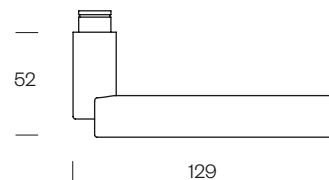

set maniglia su rosetta door handle set on rose		BE12	BE12P	BE12Y	BE12T	Qty.
  sistema system 7 | 50	 28 - 57 spessore porta door thickness	senza bocchetta without escutcheon 	con bocchetta patent with patent escutcheon 	con bocchetta yale with yale escutcheon 	con nottolino with turn & release RDN25+A ∅ 6 	
finiture / finishes	Cromo satinato Satin chrome	OCS	127,65	136,50	136,50	154,15
	Nero Black	ONO	138,25	148,50	148,50	166,75
	Oro antico satinato Antique satin gold	PVD-SG forte®	165,20	177,90	177,90	211,00
	Grafite satinato Satin graphite	PGS forte®	165,20	177,90	177,90	211,00
	Inox satinato Satin steel	PVX forte®	165,20	177,90	177,90	211,00
	Bronzo satinato Satin bronze	PVD-SB new forte®	165,20	177,90	177,90	211,00
						1 12
set maniglia su rosetta door handle set on rose		BE40	BE40P	BE40Y	BE40T	Qty.
  sistema system 4 | 50	 32 - 61 spessore porta door thickness	senza bocchetta without escutcheon 	con bocchetta patent with patent escutcheon 	con bocchetta yale with yale escutcheon 	con nottolino with turn & release RDN20+A ∅ 6 	
finiture / finishes	Cromo satinato Satin chrome	OCS	141,50	151,80	151,80	172,05
	Nero Black	ONO	152,25	163,65	163,65	184,65
	Oro antico satinato Antique satin gold	PVD-SG forte®	178,10	196,70	196,70	228,15
	Grafite satinato Satin graphite	PGS forte®	178,10	196,70	196,70	228,15
	Inox satinato Satin steel	PVX forte®	178,10	196,70	196,70	228,15
	Bronzo satinato Satin bronze	PVD-SB new forte®	178,10	196,70	196,70	228,15
						1 12
maniglia per finestra window handle		BE22V	BE22TS			Qty.
  64 | 75 | 9 | 31	 VIS dk VIS 4 scatti / turns ∅ 7x40		 dk VIS TS 4 scatti / turns ∅ 7x40			
finiture / finishes	Cromo satinato Satin chrome	OCS	94,10	112,95		
	Nero Black	ONO	100,35	120,65		
	Oro antico satinato Antique satin gold	PVD-SG forte®	119,25	138,50		
	Grafite satinato Satin graphite	PGS forte®	119,25	138,50		
	Inox satinato Satin steel	PVX forte®	119,25	138,50		
	Bronzo satinato Satin bronze	PVD-SB new forte®	119,25	138,50		
						2 20