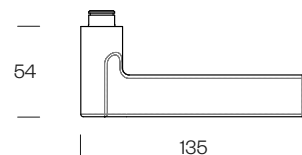

ginkgo biloba

Design: Giulio Iacchetti
Ottone - Brass

set maniglia su rosetta door handle set on rose		GB80	GB80P	GB80Y	GB80T	Qty.	
  sistema system	 2 30	 42 - 78 spessore porta door thickness	senza bocchetta without escutcheon	con bocchetta patent with patent escutcheon	con bocchetta yale with yale escutcheon	con nottolino with turn & release 2413+A ∅ 6	
finiture / finishes	Cromo lucido Polished chrome	OC	177,60	187,95	187,95	208,30	1 12
	Cromo satinato Satin chrome	OCS	177,60	187,95	187,95	208,30	
	Nero Black	ONO	185,25	196,75	196,75	227,15	
	Oro antico lucido Antique bright gold	PVD-BG forte®	219,35	234,10	234,10	267,00	
	Oro antico satinato Antique satin gold	PVD-SG forte®	219,35	234,10	234,10	267,00	
	Nickel lucido Bright nickel	PVN new forte®	219,35	234,10	234,10	267,00	
	Grafite satinato Satin graphite	PGS forte®	219,35	234,10	234,10	267,00	
	Oro champagne satinato Champagne satin gold	PVD-SH new forte®	219,35	234,10	234,10	267,00	
	Bronzo lucido Bright bronze	PVD-BB new forte®	219,35	234,10	234,10	267,00	
Bronzo satinato Satin bronze	PVD-SB new forte®	219,35	234,10	234,10	267,00		
maniglia per finestra window handle		GB22U				Qty.	
	  10 34	 dk Unico 8 scatti / turns ∅ 7x40					
finiture / finishes	Cromo lucido Polished chrome	OC	109,40			2 20	
	Cromo satinato Satin chrome	OCS	109,40				
	Nero Black	ONO	113,25				
	Oro antico lucido Antique bright gold	PVD-BG forte®	132,30				
	Oro antico satinato Antique satin gold	PVD-SG forte®	132,30				
	Nickel lucido Bright nickel	PVN new forte®	132,30				
	Grafite satinato Satin graphite	PGS forte®	132,30				
	Oro champagne satinato Champagne satin gold	PVD-SH new forte®	132,30				
	Bronzo lucido Bright bronze	PVD-BB new forte®	132,30				
Bronzo satinato Satin bronze	PVD-SB new forte®	132,30