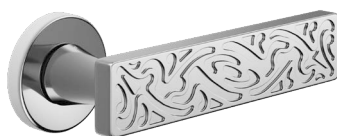

set maniglia su rosetta door handle set on rose		SC12	SC12P	SC12Y	SC12T	Qty.	
	40 - 58 spessore porta door thickness	senza bocchetta without escutcheon	con bocchetta patent with patent escutcheon	con bocchetta yale with yale escutcheon	con nottolino with turn & release RDN22+A ∅ 6		
finiture / finishes	Nero Black	ZNE	88,55	95,65	95,65	105,65	1 12
	Cromo lucido Polished chrome	ZC	98,00	105,65	105,65	116,45	
	Placcato oro 24K Gold plated 24K	ZOR	112,95	120,55	120,55	130,15	
set maniglia su rosetta door handle set on rose		SC80	SC80P	SC80Y	SC80T	Qty.	
	50 - 68 spessore porta door thickness	senza bocchetta without escutcheon	con bocchetta patent with patent escutcheon	con bocchetta yale with yale escutcheon	con nottolino with turn & release 2413+A ∅ 6		
finiture / finishes	Nero Black	ZNE	99,20	107,15	107,15	121,40	1 12
	Cromo lucido Polished chrome	ZC	109,75	118,30	118,30	133,85	
	Placcato oro 24K Gold plated 24K	ZOR	126,55	135,00	135,00	149,65	
maniglia per finestra window handle		SC22V	SC22TS	SC22U		Qty.	
	dk VIS 4 scatti / turns ∅ 7x40	dk VIS TS 4 scatti / turns ∅ 7x40	dk Unico 8 scatti / turns ∅ 7x40				
finiture / finishes	Nero Black	ZNE	61,15	79,50	61,15	2 20	
	Cromo lucido Polished chrome	ZC	67,15	87,30	67,15		
	Placcato oro 24K Gold plated 24K	ZOR	77,55	97,75	77,55