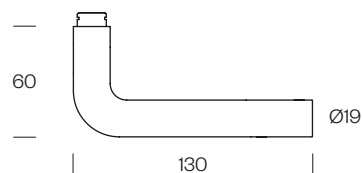

S40

Design: Dnd technical division
Acciaio inox AISI 316 - Stainless steel AISI 316

set maniglia su rosetta door handle set on rose		S40/12	S40/12P	S40/12Y	S40/12T	Qty.
      spessore porta door thickness	senza bocchetta without escutcheon	con bocchetta patent with patent escutcheon	con bocchetta yale with yale escutcheon	con nottolino with turn & release 2403X+A ☒ 6		
Acciaio AISI 316 satinato AISI 316 satin steel	S316	37,15	47,80	47,80	67,55	
finiture / finishes						1 20
maniglia per finestra window handle		S45				Qty.
	dk 4 scatti / turns ☒ 7x40					
Acciaio AISI 316 satinato AISI 316 satin steel	S316	28,00				
finiture / finishes						2 30

A richiesta sistema con rosetta 30x60 mm - On request system with 30x60 mm rose