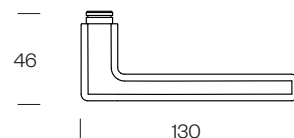

cloe 02

Design: Dnd technical division
Ottone - Brass

set maniglia su rosetta door handle set on rose		CL14	CL14P	CL14Y	CL14T	Qty.	
VIS sistema system	 7 50	 22 - 64 spessore porta door thickness	senza bocchetta without escutcheon	con bocchetta patent with patent escutcheon	con bocchetta yale with yale escutcheon	con nottolino with turn & release RDN14+A ∅ 6	
finiture / finishes	Cromo lucido Polished chrome	OC	104,60	112,95	112,95	130,95	1 12
	Cromo satinato Satin chrome	OCS	104,60	112,95	112,95	130,95	
	Nero Black	ONO new	113,70	122,00	122,00	140,50	
	Oro antico lucido Antique bright gold	PVD-BG forte*	139,10	157,65	157,65	190,65	
	Oro antico satinato Antique satin gold	PVD-SG forte*	139,10	157,65	157,65	190,65	
	Grafite satinato Satin graphite	PGS forte*	139,10	157,65	157,65	190,65	
set maniglia su rosetta door handle set on rose		CL41	CL41P	CL41Y	CL41T	Qty.	
FINE sistema system	 4 50	 26 - 68 spessore porta door thickness	senza bocchetta without escutcheon	con bocchetta patent with patent escutcheon	con bocchetta yale with yale escutcheon	con nottolino with turn & release RDN41+A ∅ 6	
finiture / finishes	Cromo lucido Polished chrome	OC	128,30	144,95	144,95	167,10	1 12
	Cromo satinato Satin chrome	OCS	128,30	144,95	144,95	167,10	
	Nero Black	ONO new	137,50	154,00	154,00	176,50	
	Oro antico lucido Antique bright gold	PVD-BG forte*	169,05	190,65	190,65	226,35	
	Oro antico satinato Antique satin gold	PVD-SG forte*	169,05	190,65	190,65	226,35	
	Grafite satinato Satin graphite	PGS forte*	169,05	190,65	190,65	226,35	
maniglia per finestra window handle		CL25	CL25TS			Qty.	
 12 31 64	 9 31 64 75	R dk DND 4 scatti / turns ∅ 7x40	Ⓛ dk VIS TS 4 scatti / turns ∅ 7x40				
finiture / finishes	Cromo lucido Polished chrome	OC	83,65	104,60		2 20	
	Cromo satinato Satin chrome	OCS	83,65	104,60			
	Nero Black	ONO new	88,50	110,00			
	Oro antico lucido Antique bright gold	PVD-BG forte*	106,10	127,65			
	Oro antico satinato Antique satin gold	PVD-SG forte*	106,10	127,65			
	Grafite satinato Satin graphite	PGS forte*	106,10	127,65			

A richiesta sistema **S** con rosetta 30x60 mm - On demand **S** system with 30x60 mm rose