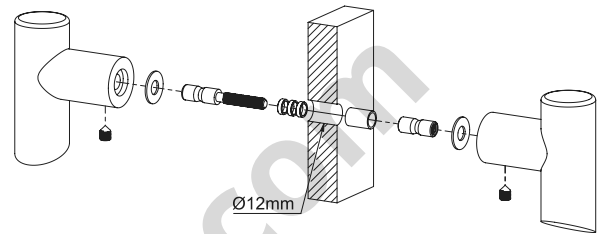

www.mengual.com

Consulta e scarica
il PDF dei KIT di fissaggio
View and download
the PDF of all fixing kits