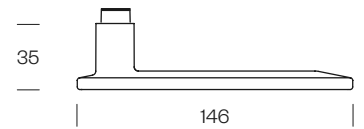

A richiesta sistema con rosetta 30x60 mm - On demand system with 30x60 mm rose
 DK VIS 8 scatti su richiesta e fornito separatamente - On demand DK VIS 8 turns. Supplied separately

DUE

Design: Stefano Boeri Architetti
Ottone - Brass