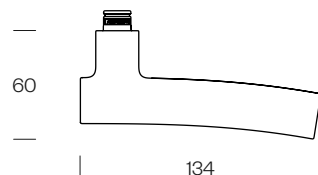

set maniglia su rosetta door handle set on rose		SN12	SN12P	SN12Y	SN12T	Qty.	
sistema system		24 - 58 spessore porta door thickness	senza bocchetta without escutcheon	con bocchetta patent with patent escutcheon	con bocchetta yale with yale escutcheon	con nottolino with turn & release RDN22+A ∅ 6	
finiture / finishes	Cromo satinato Satin chrome	ZCS	60,70	67,30	67,30	76,70	1 20
	Antracite Anthracite	ZAN	66,85	73,45	73,45	82,80	
	Nero Black	ZNE	66,85	73,45	73,45	82,80	
	Cromo lucido Polished chrome	ZC	69,80	77,85	77,85	87,95	
set maniglia su rosetta door handle set on rose		SN80	SN80P	SN80Y	SN80T	Qty.	
sistema system		34 - 68 spessore porta door thickness	senza bocchetta without escutcheon	con bocchetta patent with patent escutcheon	con bocchetta yale with yale escutcheon	con nottolino with turn & release 2413+A ∅ 6	
finiture / finishes	Cromo satinato Satin chrome	ZCS	68,05	75,45	75,45	88,25	1 20
	Antracite Anthracite	ZAN	74,85	82,30	82,30	95,35	
	Nero Black	ZNE	74,85	82,30	82,30	95,35	
	Cromo lucido Polished chrome	ZC	78,15	87,20	87,20	101,20	
maniglia per finestra window handle		SN22V	SN22TS	SN22U		Qty.	
sistema system		dk VIS 4 scatti / turns ∅ 7x40	dk VIS TS 4 scatti / turns ∅ 7x40	dk Unico 8 scatti / turns ∅ 7x40			
finiture / finishes	Cromo satinato Satin chrome	ZCS	41,40	59,75	41,40	2 30	
	Antracite Anthracite	ZAN	44,50	62,85	44,50		
	Nero Black	ZNE	44,50	62,85	44,50		
	Cromo lucido Polished chrome	ZC	46,90	65,20	46,90		

A richiesta sistema con rosetta 30x60 mm - On demand system with 30x60 mm rose
DK VIS 8 scatti su richiesta e fornito separatamente - On demand DK VIS 8 turns. Supplied separately