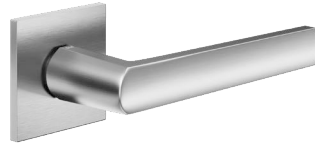

project 02

Design: Dnd technical division
Ottone - Brass

set maniglia su rosetta door handle set on rose		PR14	PR14P	PR14Y	PR14T	Qty.
VIS sistema system						
7	50	40 - 68 spessore porta door thickness	senza bocchetta without escutcheon	con bocchetta patent with patent escutcheon	con bocchetta yale with yale escutcheon	con nottolino with turn & release RDN26+A ∅ 6
finiture / finishes	Bronzato Antique bronze	AB	75,25	85,05	85,05	104,60
	Cromo lucido Polished chrome	OC	75,25	85,05	85,05	104,60
	Cromo satinato Satin chrome	OCS	75,25	85,05	85,05	104,60
	Nickel satinato Satin nickel	ONS	76,45	87,30	87,30	109,15
	Nero Black	ONO	79,00	89,20	89,20	109,75
						1 20
set maniglia su rosetta door handle set on rose		PR41	PR41P	PR41Y	PR41T	Qty.
FINE sistema system						
4	50	44 - 72 spessore porta door thickness	senza bocchetta without escutcheon	con bocchetta patent with patent escutcheon	con nottolino with turn & release RDN21+A ∅ 6	
finiture / finishes	Bronzato Antique bronze	AB	97,30	113,80	113,80	133,20
	Cromo lucido Polished chrome	OC	97,30	113,80	113,80	133,20
	Cromo satinato Satin chrome	OCS	97,30	113,80	113,80	133,20
	Nickel satinato Satin nickel	ONS	98,50	116,15	116,15	137,90
	Nero Black	ONO	101,40	118,10	118,10	139,45
						1 20
maniglia per finestra window handle		PR25V	PR25TS			Qty.
		VIS dk VIS 4 scatti / turns ∅ 7x40		S dk VIS TS 4 scatti / turns ∅ 7x40		
9	31	75	9	31		
finiture / finishes	Bronzato Antique bronze	AB	62,60	80,85		
	Cromo lucido Polished chrome	OC	62,60	80,85		
	Cromo satinato Satin chrome	OCS	62,60	80,85		
	Nickel satinato Satin nickel	ONS	63,75	79,95		
	Nero Black	ONO	66,15	82,35		
						2 20
DK VIS 8 scatti su richiesta e fornito separatamente - DK VIS 8 turns on demand and supplied separately						

A richiesta sistema **S2** con rosetta 52x10 mm e sistema **S** con rosetta 30x60 mm - On request **S2** system with 52x10 mm rose and **S** system with 30x60 mm