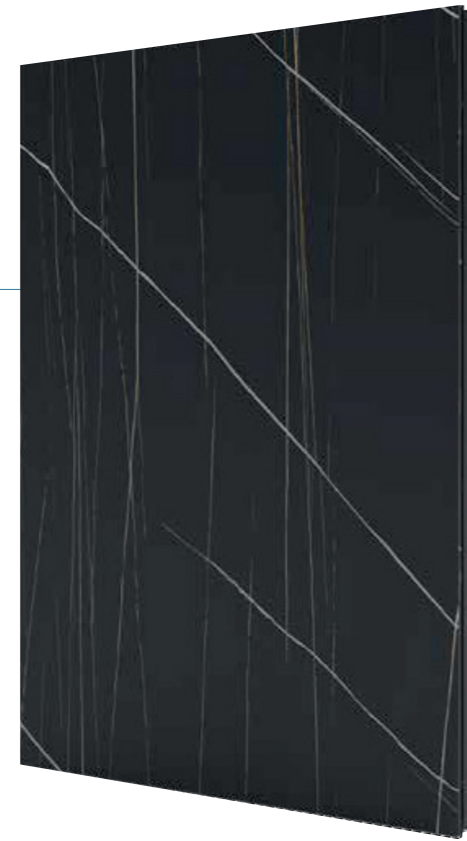

Colores Anodizados

Inox	Plata Mate

Vitrina Minim0
Acabado: Negro / Porcelánico
Tirador: Empotrado

Vitrina ZERO/ZERO PLUS

Bisagra 155° Ø35mm
Níquel o Negra
No incl.

Bisagra 110° Ø35mm
Níquel o Negra
No incl.