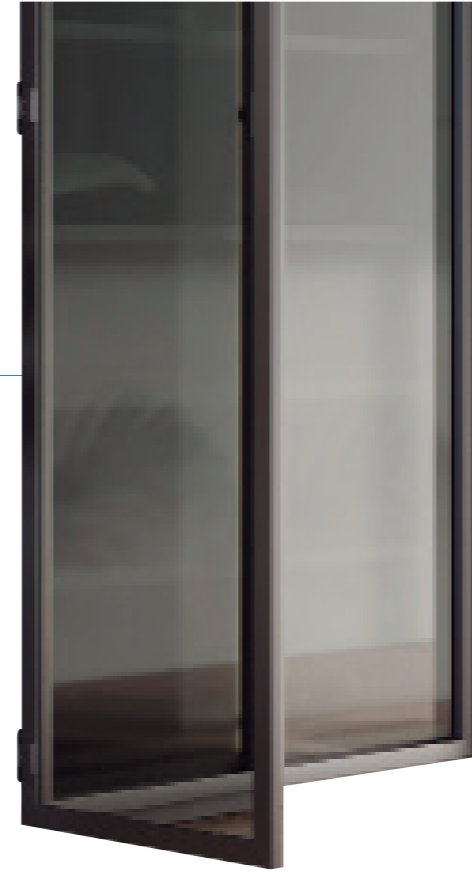

Vitrina CONECTA

Acabado: Negro Mate
Cristal: Transparente

Colores Anodizados