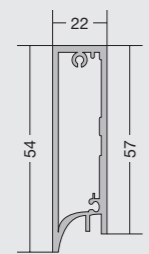

Bisagra 155° Ø35mm
Níquel o Negra
No incl.

Bisagra 110° Ø35mm
Níquel o Negra
No incl.

Tirador integrado
en el interior del perfil

Acabado: Óxido
Cristal: Parsol Bronce
Tirador: Integrado

Colores Epoxy al horno Otros colores bajo pedido