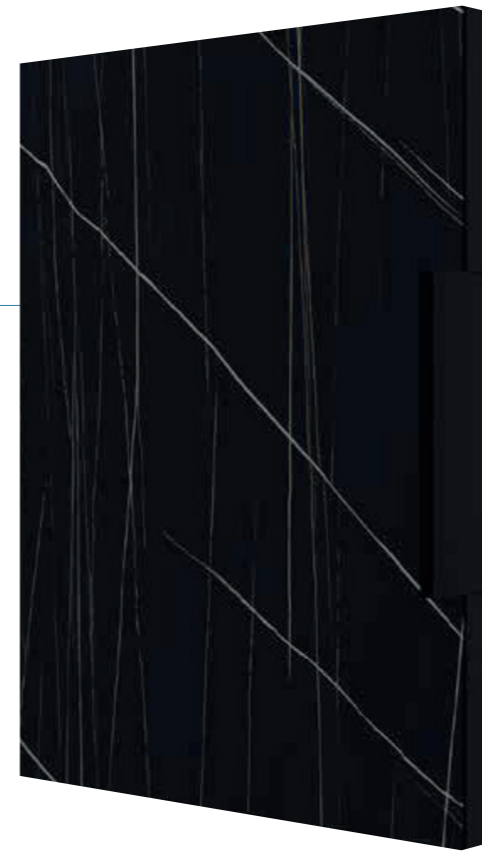

Antracita

Blanco
Texturizado

Óxido
Texturizado

Negro
Texturizado

Colores Anodizados

Plata
Mate

Vitrina MINIMO

Vitrina Minimo 1
Acabado: Blanco Mate / Porcelánico
Tirador: Empotrado