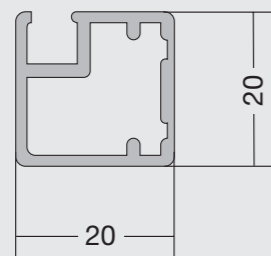

Colores Anodizados

Inox	Plata Mate

Vitrina CUBIC

Bisagra 95 o 105°
Níquel o Negra
No incl.

Tirador empotrado

Vitrina Cubic 1
Acabado: Negro
Cristal: Parsol Dark
Tirador: Empotrado

Mesa 2
Estructura: Hierro 80x20
Acabado: Negro