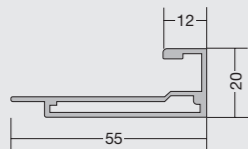

Vitrina WOOD

Bisagra 155° Ø35mm
Níquel o Negra
No incl.

Bisagra 110° Ø35mm
Níquel o Negra
No incl.

Tirador
empotrado

Acabado: Negro Text.
Tirador: Empotrado

Colores Epoxy al horno Otros colores bajo pedido