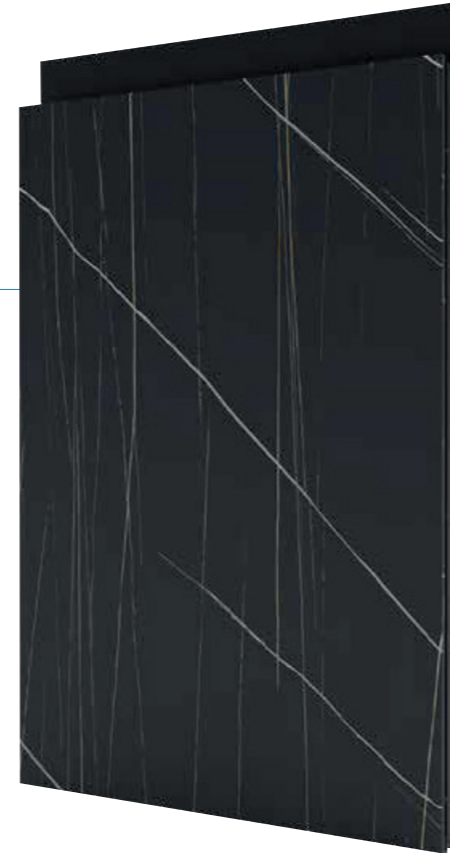

Zero Plus Tirador integrado

Acabado: Blanco / Porcelánico
Tirador: Integrado