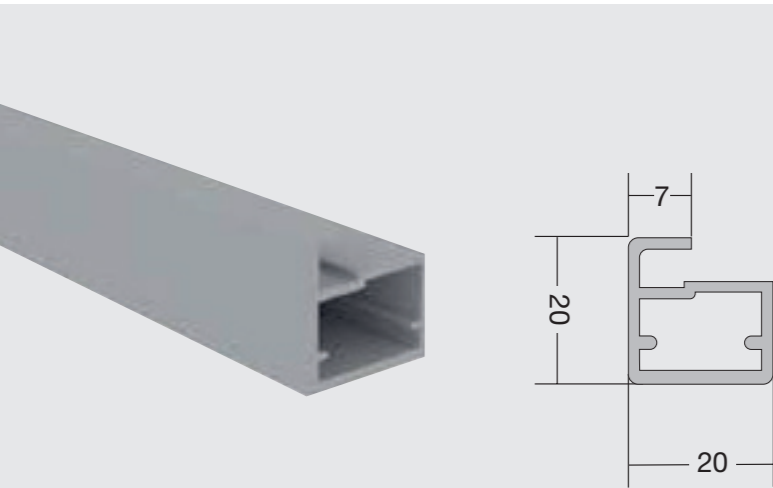

Vitrina CUBIC RED

Bisagra 95 o 105°
Níquel o Negra
No incl.

Tirador
integrado

Tirador
empotrado

Acabado: Negro
Cristal: Parsol Dark
Tirador: Empotrado

Colores Epoxy al horno Otros colores bajo pedido

Blanco Mate	Negro Mate	Crema	Gris Perla	Gris	Champagne
Oro	Cobre	Antracita	Blanco Texturizado	Óxido Texturizado	Negro Texturizado