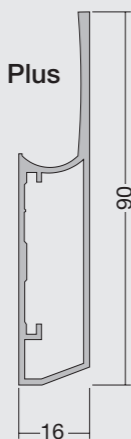

Colores Anodizados

Inox	Plata Mate

Vitrina Minim0
Acabado: Negro / Porcelánico
Tirador: Empotrado

Vitrina ZERO/ZERO PLUS

Bisagra 155° Ø35mm
Níquel o Negra
No incl.

Bisagra 110° Ø35mm
Níquel o Negra
No incl.

Zero Sin tirador

Zero Plus Tirador integrado

Acabado: Blanco / Porcelánico
Tirador: Integrado

Zero

Zero Plus

Colores Epoxy al horno Otros colores bajo pedido

Blanco Mate

Negro Mate