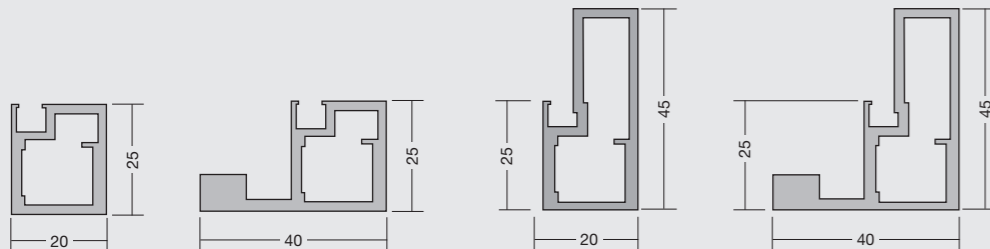

Vitrina CABIN/CABIN45

Colores Epoxy al horno Otros colores bajo pedido

Vitrina Cabin
Acabado: Negro Text.
Cristal: Parsol Gris
Tirador: Empotrado

Separador Ambiente
Estructura Magari: Aluminio 20x20
Acabado: Negro Mate

Estructura Mesa
Estructura Magari: Aluminio 20x20
Acabado: Negro Text.

1

2

3

1

2

3