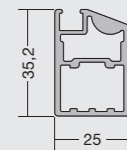

Vitrina CONECTA

Acabado: Negro Mate
Cristal: Transparente

Perfil con tirador

Colores Anodizados