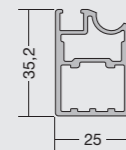

Perfil con tirador