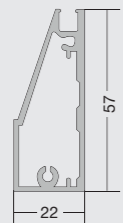

Estructura: Hierro

Acabado: Negro Text.

Baldas: Parsol Bronce

Vitrina FRAME

Bisagra 155° Ø35mm
Níquel o Negra
No incl.

Bisagra 110° Ø35mm
Níquel o Negra
No incl.

Tirador plano
120 mm estándar

Acabado: Negro Mate
Cristal: Parsol Dark
Tirador: Plano