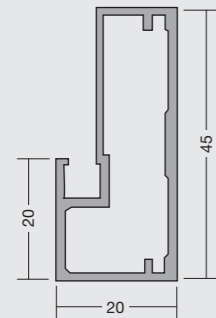

Vitrina MINIM20

Acabado: Negro Text.
Cristal: Traslúcido Fumé
Tirador: Empotrado

Colores Epoxy al horno Otros colores bajo pedido

Blanco Mate	Negro Mate	Crema	Gris Perla	Gris	Champagne
Oro	Cobre	Antracita	Blanco Texturizado	Óxido Texturizado	Negro Texturizado

Colores Anodizados

Inox	Plata Mate