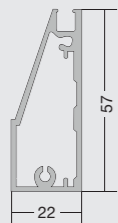

Vitrina FRAME VINTAGE

Vitrina Frame Vintage 1
Acabado: Negro Mate
Cristal: Transparente
Tirador: Plano

Estanterías 2
Estructura Magari:
Aluminio 20x20
Acabado: Negro Mate

Colores Epoxy al horno Otros colores bajo pedido

Blanco Mate	Negro Mate	Crema	Gris Perla	Gris	Champagne
Oro	Cobre	Antracita	Blanco Texturizado	Óxido Texturizado	Negro Texturizado

Colores Anodizados

Plata Mate