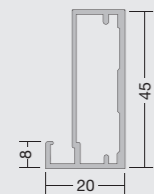

Bisagra 155° Ø35mm
Níquel o Negra
No incl.

Tirador integrado

Bisagra 110° Ø35mm
Níquel o Negra
No incl.

Tirador empotrado

Acabado: Negro Text.
Cristal: Parsol Dark
Tirador: Integrado

Colores Epoxy al horno Otros colores bajo pedido