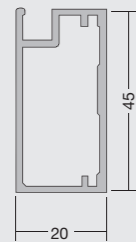

Vitrina MINIM45

Vitrina Minim45
Acabado: Negro
Cristal: Acanalado
Tirador: Empotrado

Estantería
Estructura Magari: Aluminio 20x20
Acabado: Negro

Pata Mesa
Estructura: Hierro 80x20
Acabado: Negro

Colores Epoxy al horno Otros colores bajo pedido

Blanco Mate	Negro Mate	Crema	Gris Perla	Gris	Champagne
Oro	Cobre	Antracita	Blanco Texturizado	Óxido Texturizado	Negro Texturizado

Colores Anodizados

Inox	Plata Mate

1

2

3

1

2

3